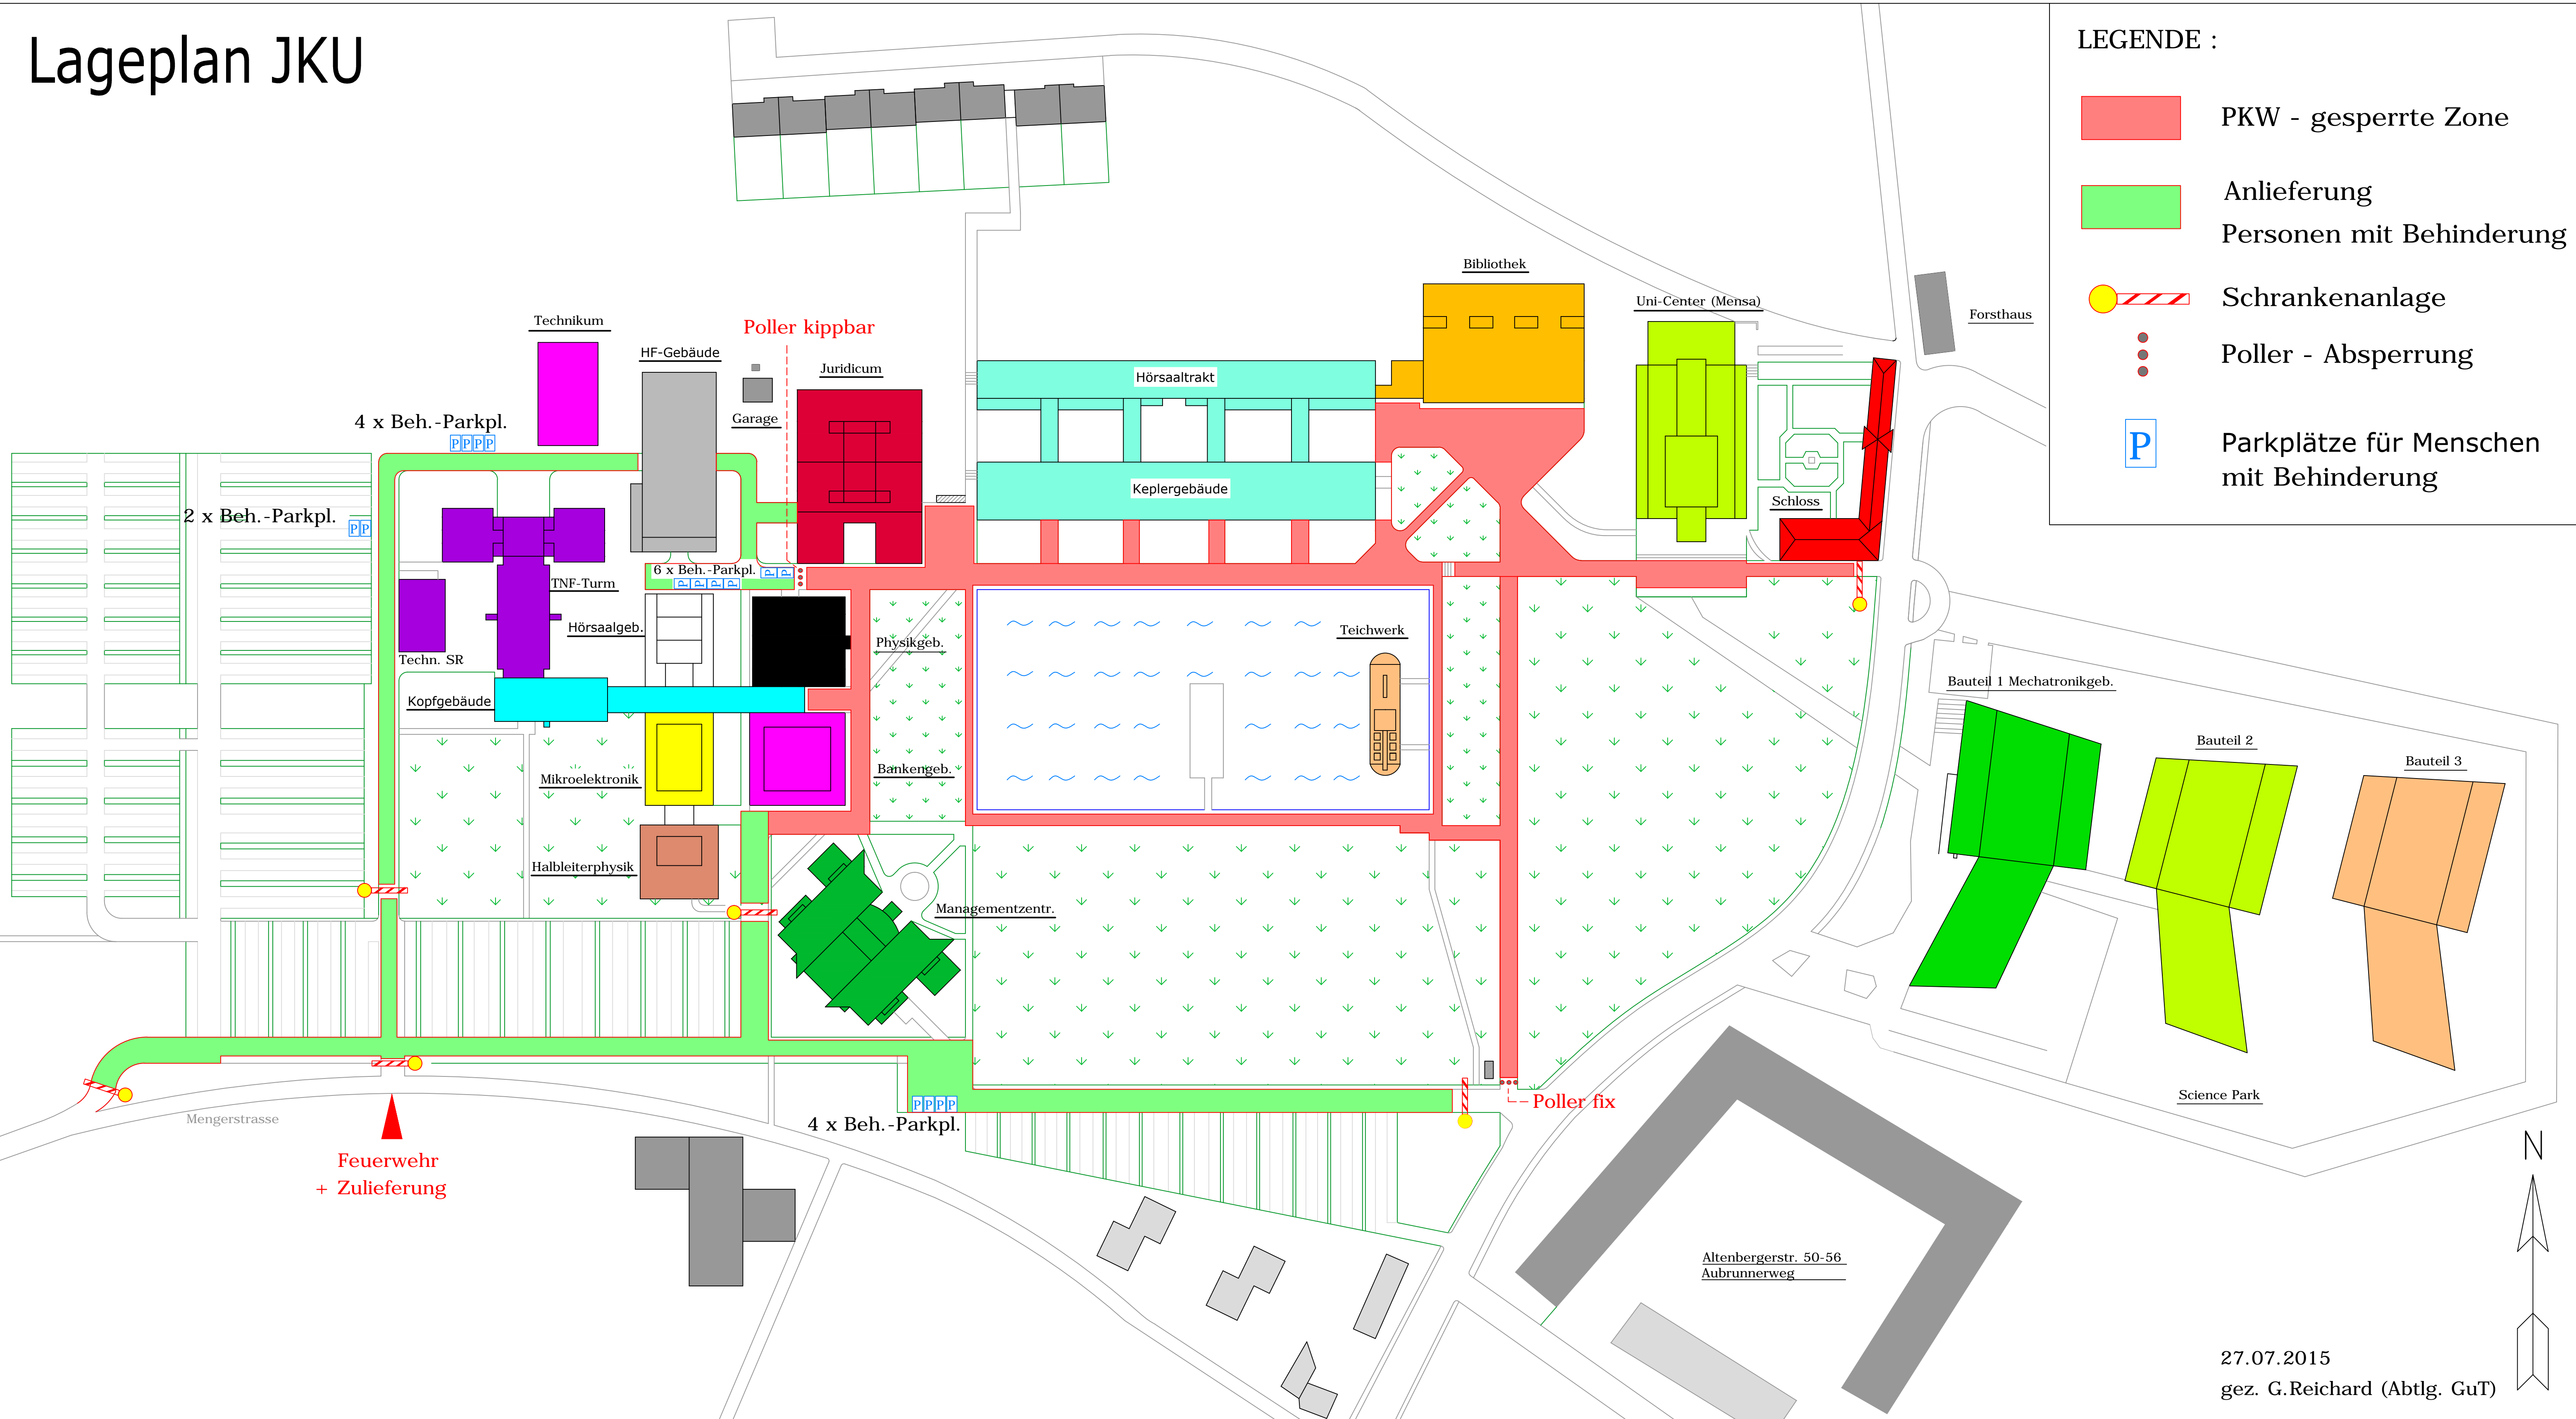

Lageplan JKU

LEGENDE :

- PKW - gesperrte Zone
- Anlieferung
Personen mit Behinderung
- Schrankenanlage
- Poller - Absperrung
- P Parkplätze für Menschen mit Behinderung