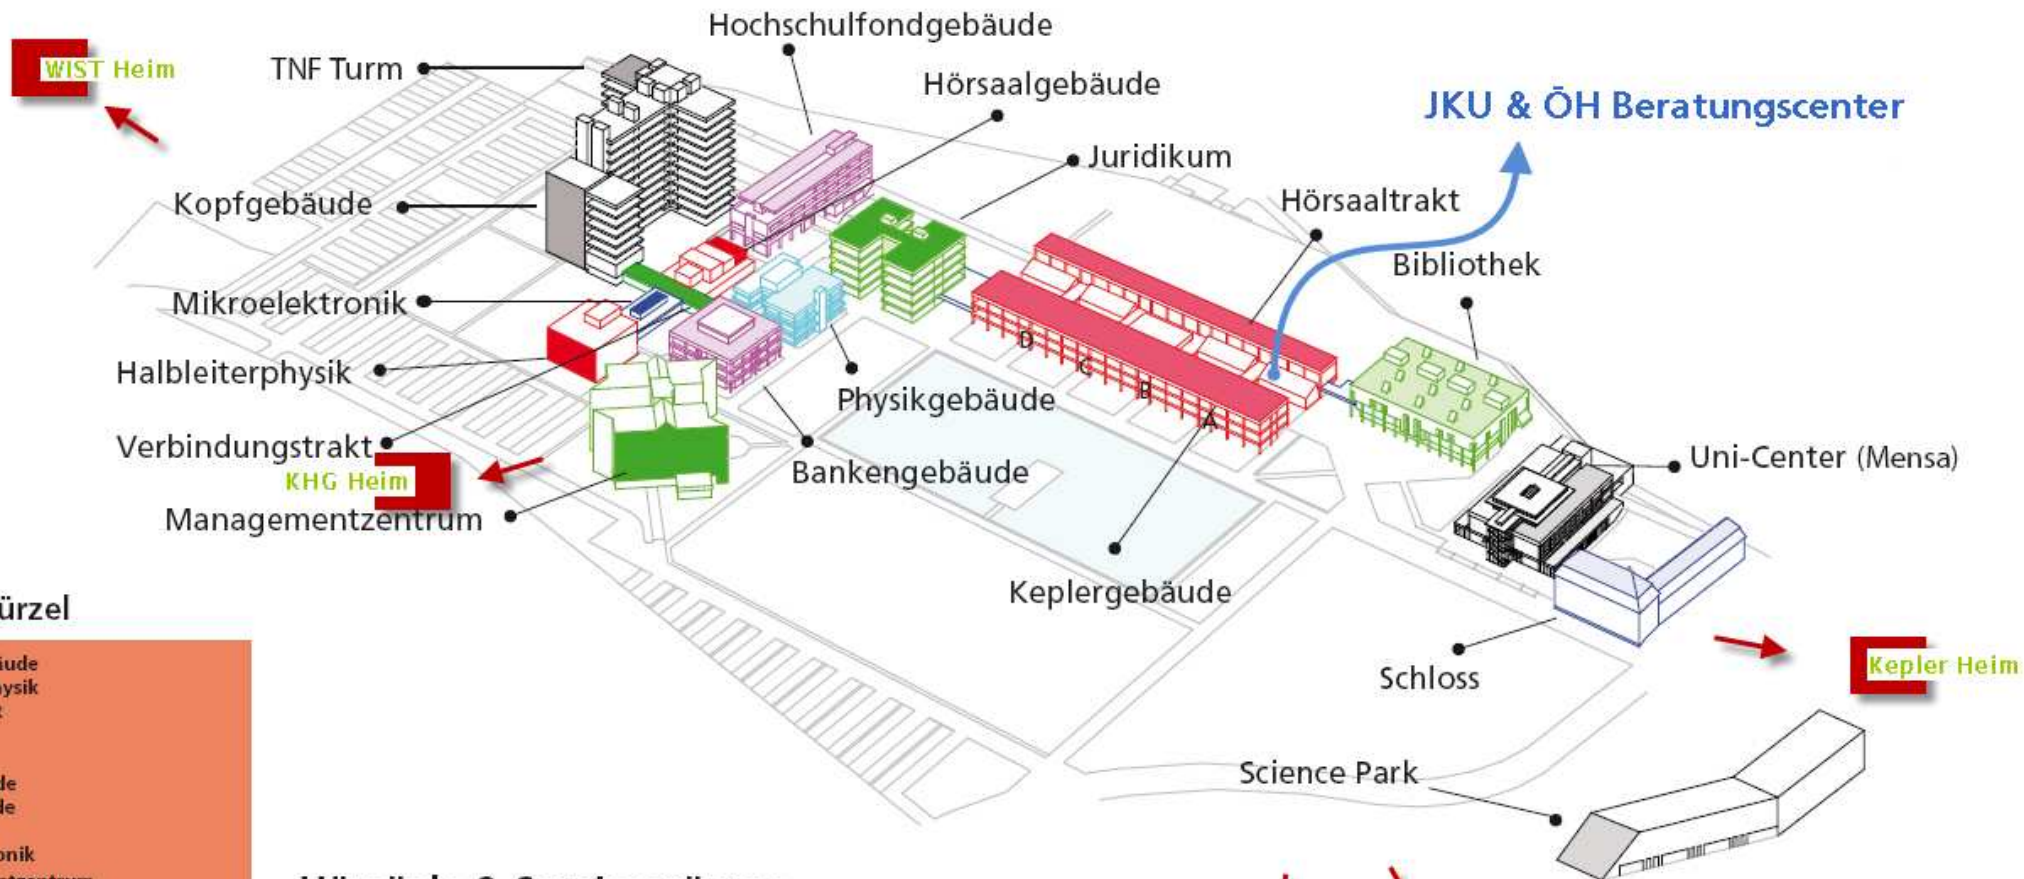

Campusplan der JKU Linz

Gebäudekürzel

BA=Bankengebäude
 HP=Halbleiterphysik
 HT=Hörsaaltrakt
 J=Juridicum
 B=Bibliothek
 K=Keplergebäude
 KG=Kopfggebäude
 UC=Uni-Center
 MI=Mikroelektronik
 MZ=Managementzentrum
 P=Physikgebäude
 T=TNF-Turmt
 HF=Hochschulfonds-Gebäude
 HG= Hörsaalgebäude
 KH=Keplerheim
 ESH=Evangelische Hochschulgemeinde
 KS=Katholische Hochschulgemeinde
 F=Freistädterstraße

Raumerklärung

HS1, K041 = Raumname & Raumnummer
 B = Trakt
 041 = Raumnummer
 K = Bezeichnung des Gebäudes
 HS 1 = Hörsaal oder Seminarraum

Hörsäle & Seminarräume

Bezeichnung	RaumNr	Bezeichnung	RaumNr
Raiffeisensaal (HS1)	K 041B	Siemens VAI Hörsaal (HS 15) ..	MZ 001A
Sparkassensaal (HS 2)	HT 182E	voestalpine Saal (HS16)	MZ 009 A
HS 3	HT 180E	zHypo-OÖ Saal (HS 17)	MZ 001 B
HS 4	HT 179F	KHG I	KS 001
HS 5	HT 175G	KHG II	KS 002
HS 6	HT 174H	KEP I	KH 004
HS 7	HT 172H	KEP III	KH 008
HS 8	P 013	ESH I	ESH I
Borealis Hörsaal (HS 9)	HG 001	ESH II	ESH II
Fabasoft Saal (HS 10)	HG 101	ESH III	ESH III
HS 11	T 005	SR 101	F 101
HS 12	T 0006	FR 239	F 227
HS 13	T 007		
HS 14	T 008		

ESH Heim
 Julius Raab Heim

Sonstige Veranstaltungsräume

Bezeichnung	Ort	Bezeichnung	Ort
Mensa gr	UC 001/2	Kepler's	UC 003
VA-Saal	9901	Rep.-R A	UC 103A
Rep.-R B	UC 103 B	Rep.-R C	UC 103C
Rep.-R D	UC 103D	Rep.-R G	UC 103G
Rep.-R H	UC 103H	SZ I	UC 101
SZ II	UC 102	SZ III	UC 105B
SZ IV	UC 105B2		