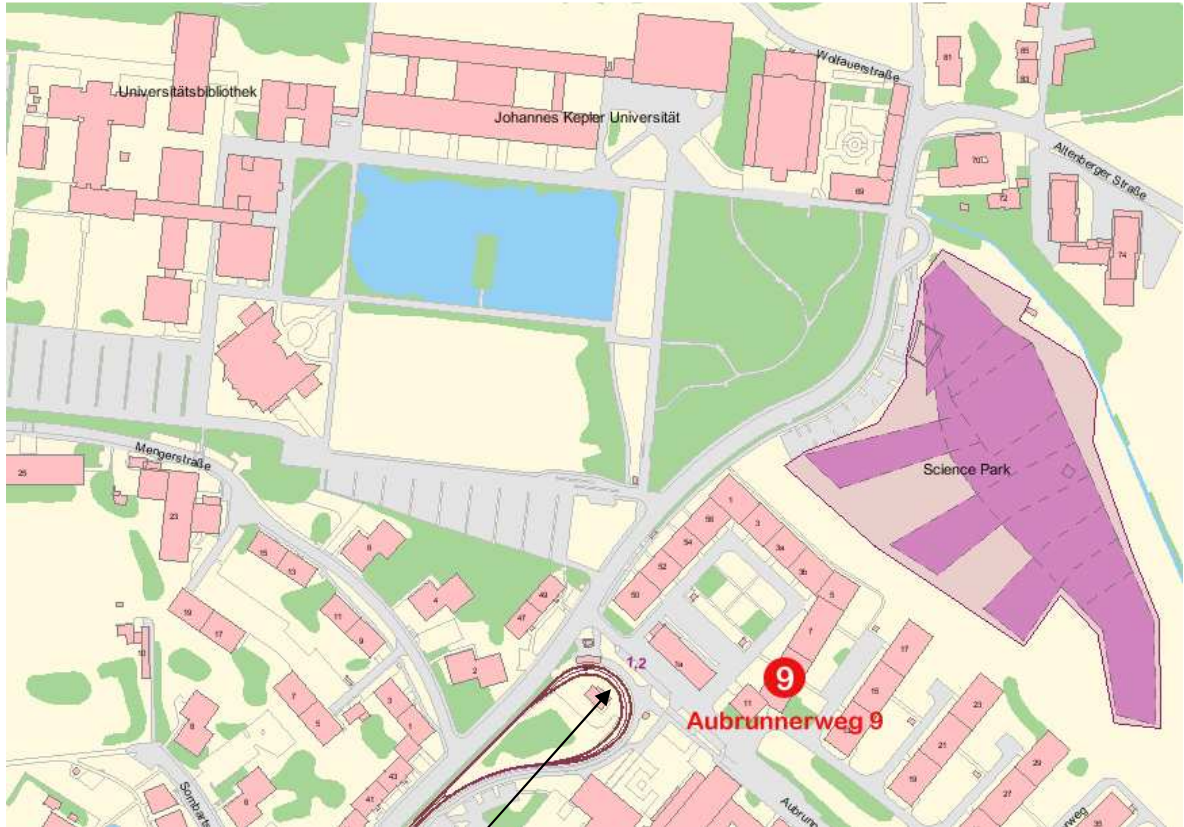

Personalentwicklung

Aubrunnerweg 9, 4040 Linz, 0732/2468 -3401

Endhaltestelle der Straßenbahn