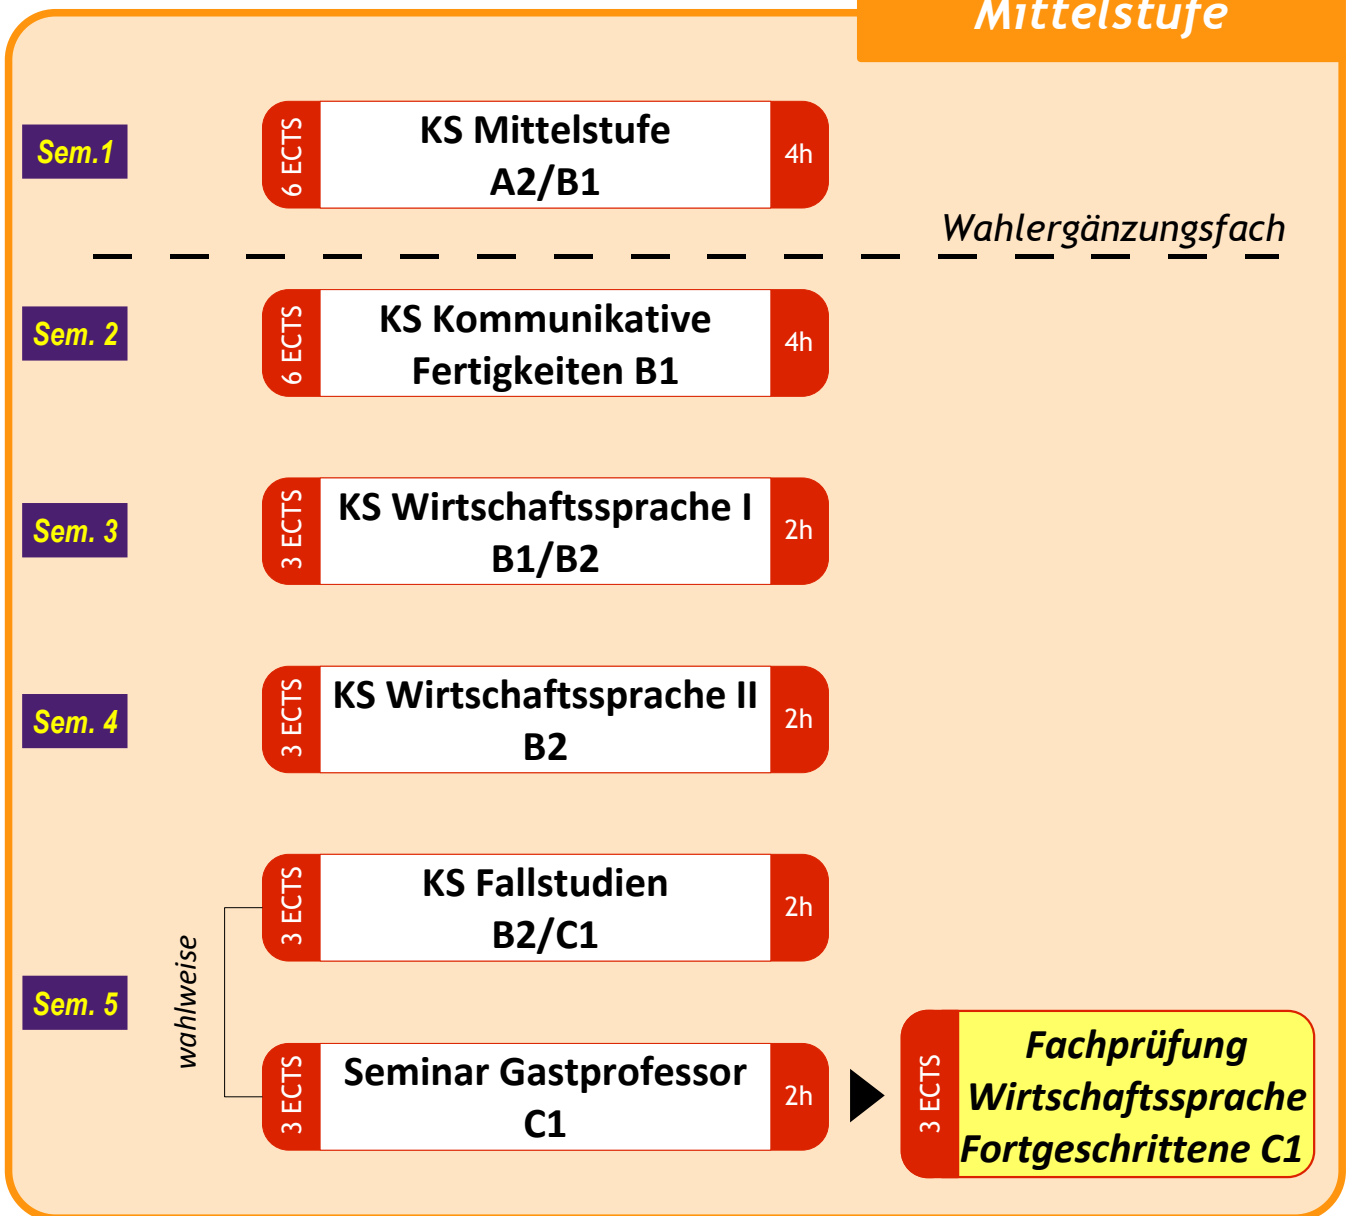

Wirtschaftssprache Mittelstufe (Level 1 / Abschlussniveau C1)

– Bachelorstudium –

6 + 18 ECTS

Sprache : Russisch

2 oder 3 Jahre in der Schule

Mittelstufe

Legende

Sem. 1	Semester (Vorschlag)
B1/B2	Kursniveau laut GERS (*)
2h	Kursdauer