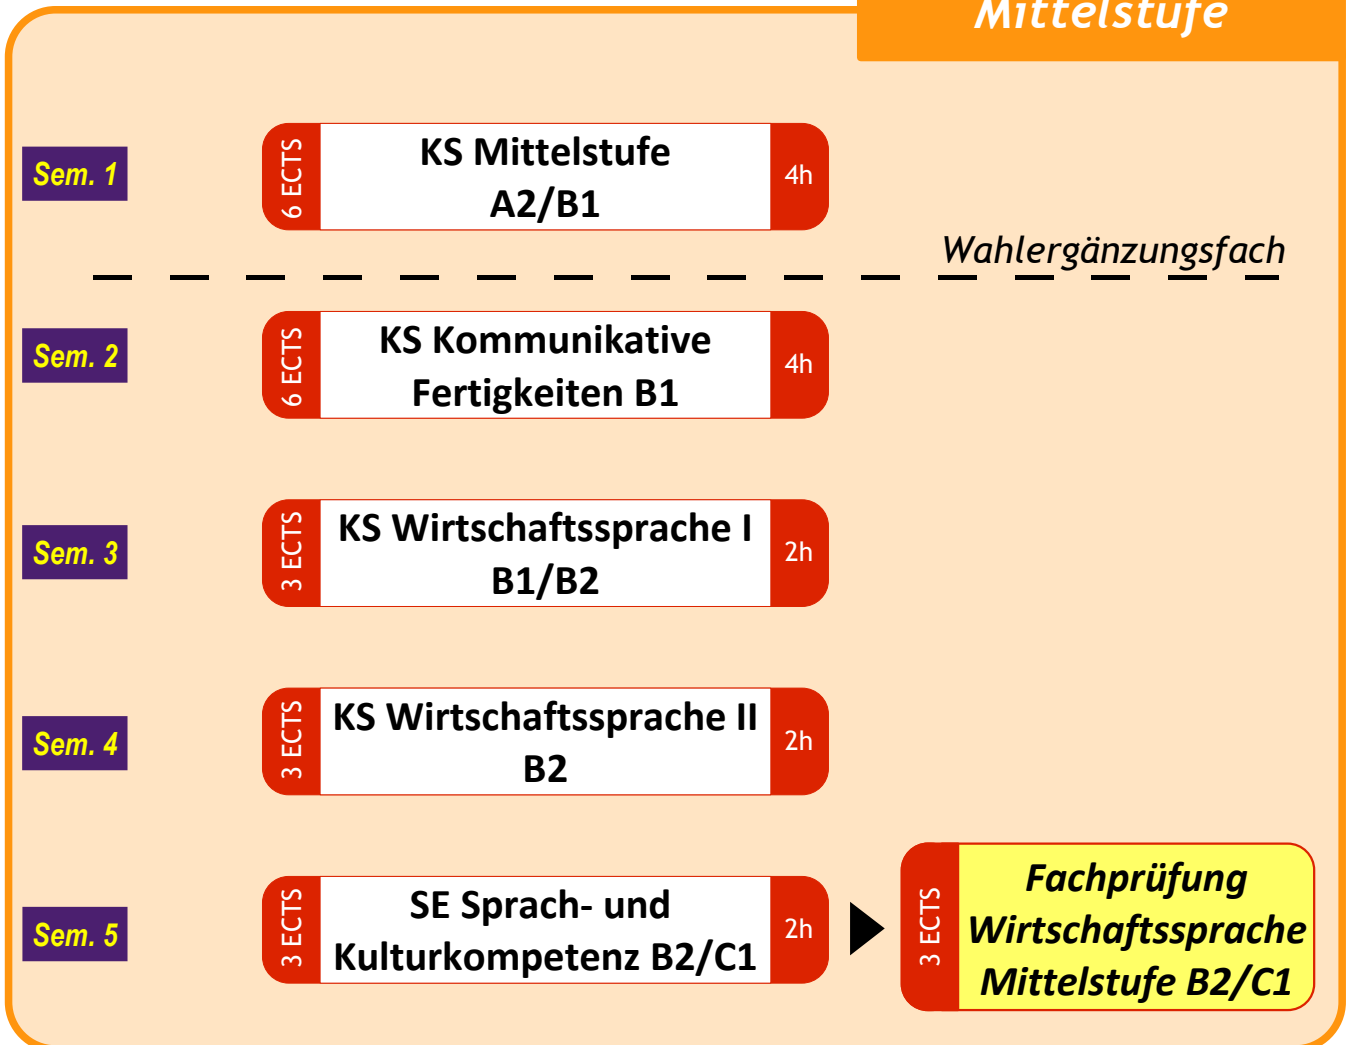

Wirtschaftssprache Mittelstufe (Level 1 / Abschlussniveau B2/C1)

– Bachelorstudium –

6 + 18 ECTS

Sprachen : Tschechisch, Chinesisch

2 oder 3 Jahre in der Schule

Mittelstufe

Gesamt : 6 + 18 ECTS

Legende

Sem. 1	Semester (Vorschlag)
B1/B2	Kursniveau laut GERS (*)
2h	Kursdauer

(*) Gemeinsamer europäischer Referenzrahmen für Sprachen des Europarates