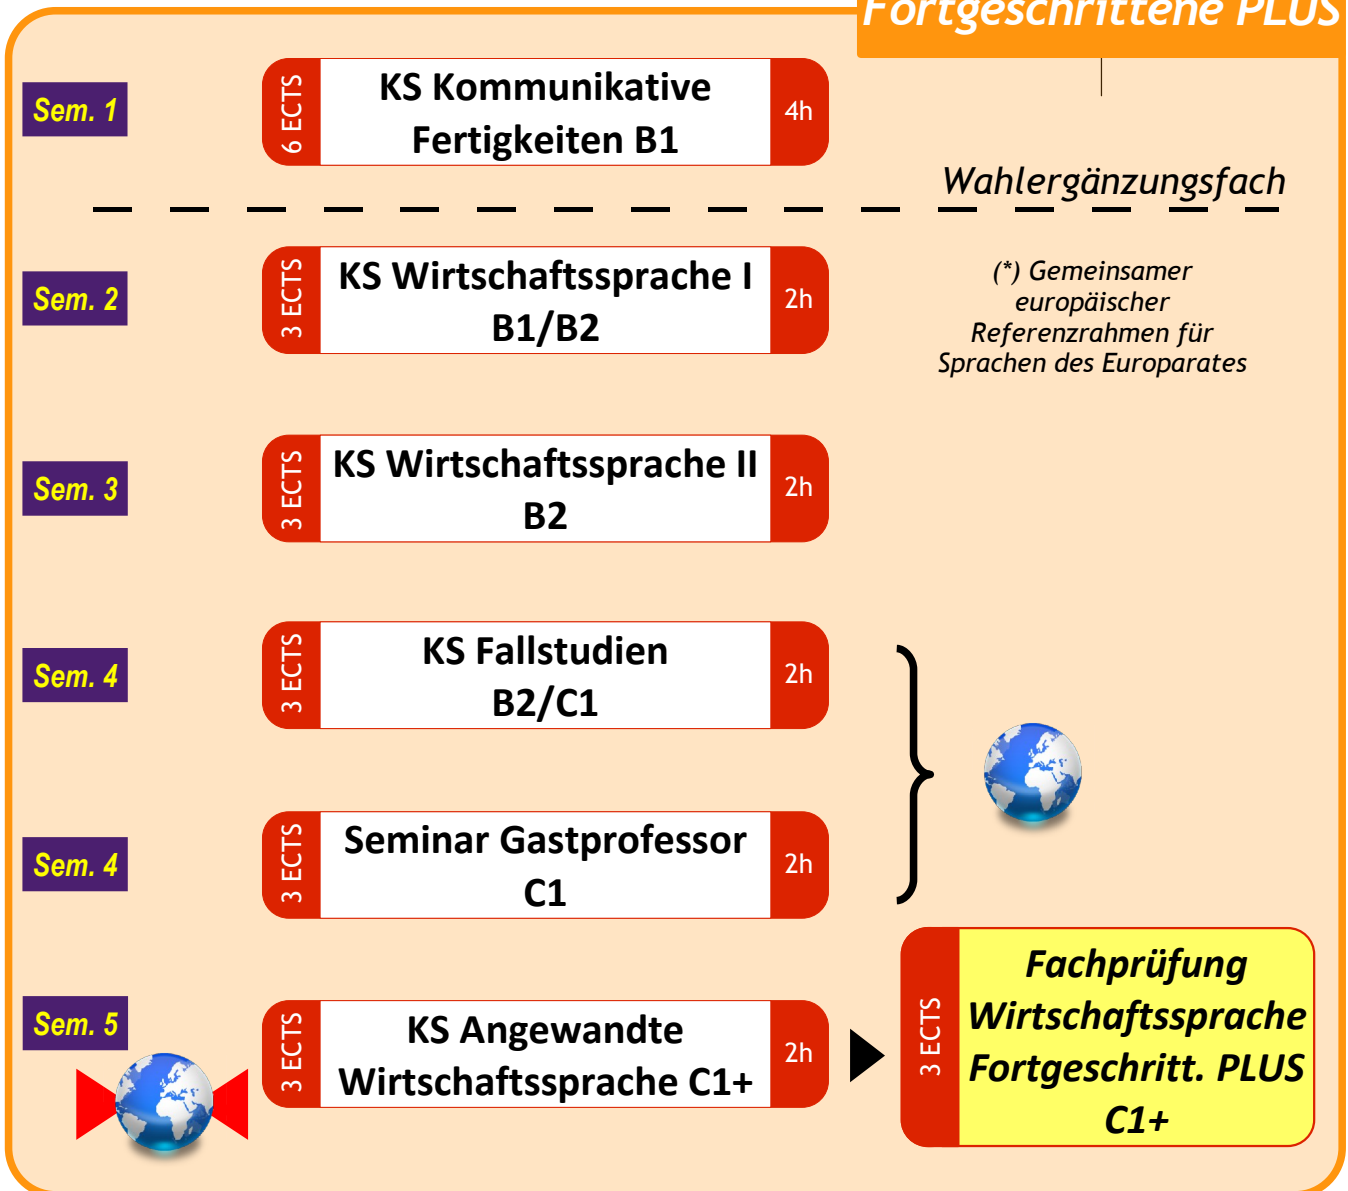

Wirtschaftssprache Fortgeschrittene (Level 2 / Abschlussniveau C1+)

– Bachelorstudium –

6 + 18 ECTS

Sprache : Russisch

3 Jahre mit Matura bzw.
4 Jahre und mehr

Fortgeschrittene PLUS

Gesamt : 6 + 18 ECTS

Legende			
Sem. 1	Semester (Vorschlag)	2h	Kursdauer
B1/B2	Kursniveau laut GERS		Parallele LVA
			Diese LVA kann im Ausland absolviert werden (Anrechnung möglich)
			Diese LVA muss im Ausland absolviert werden