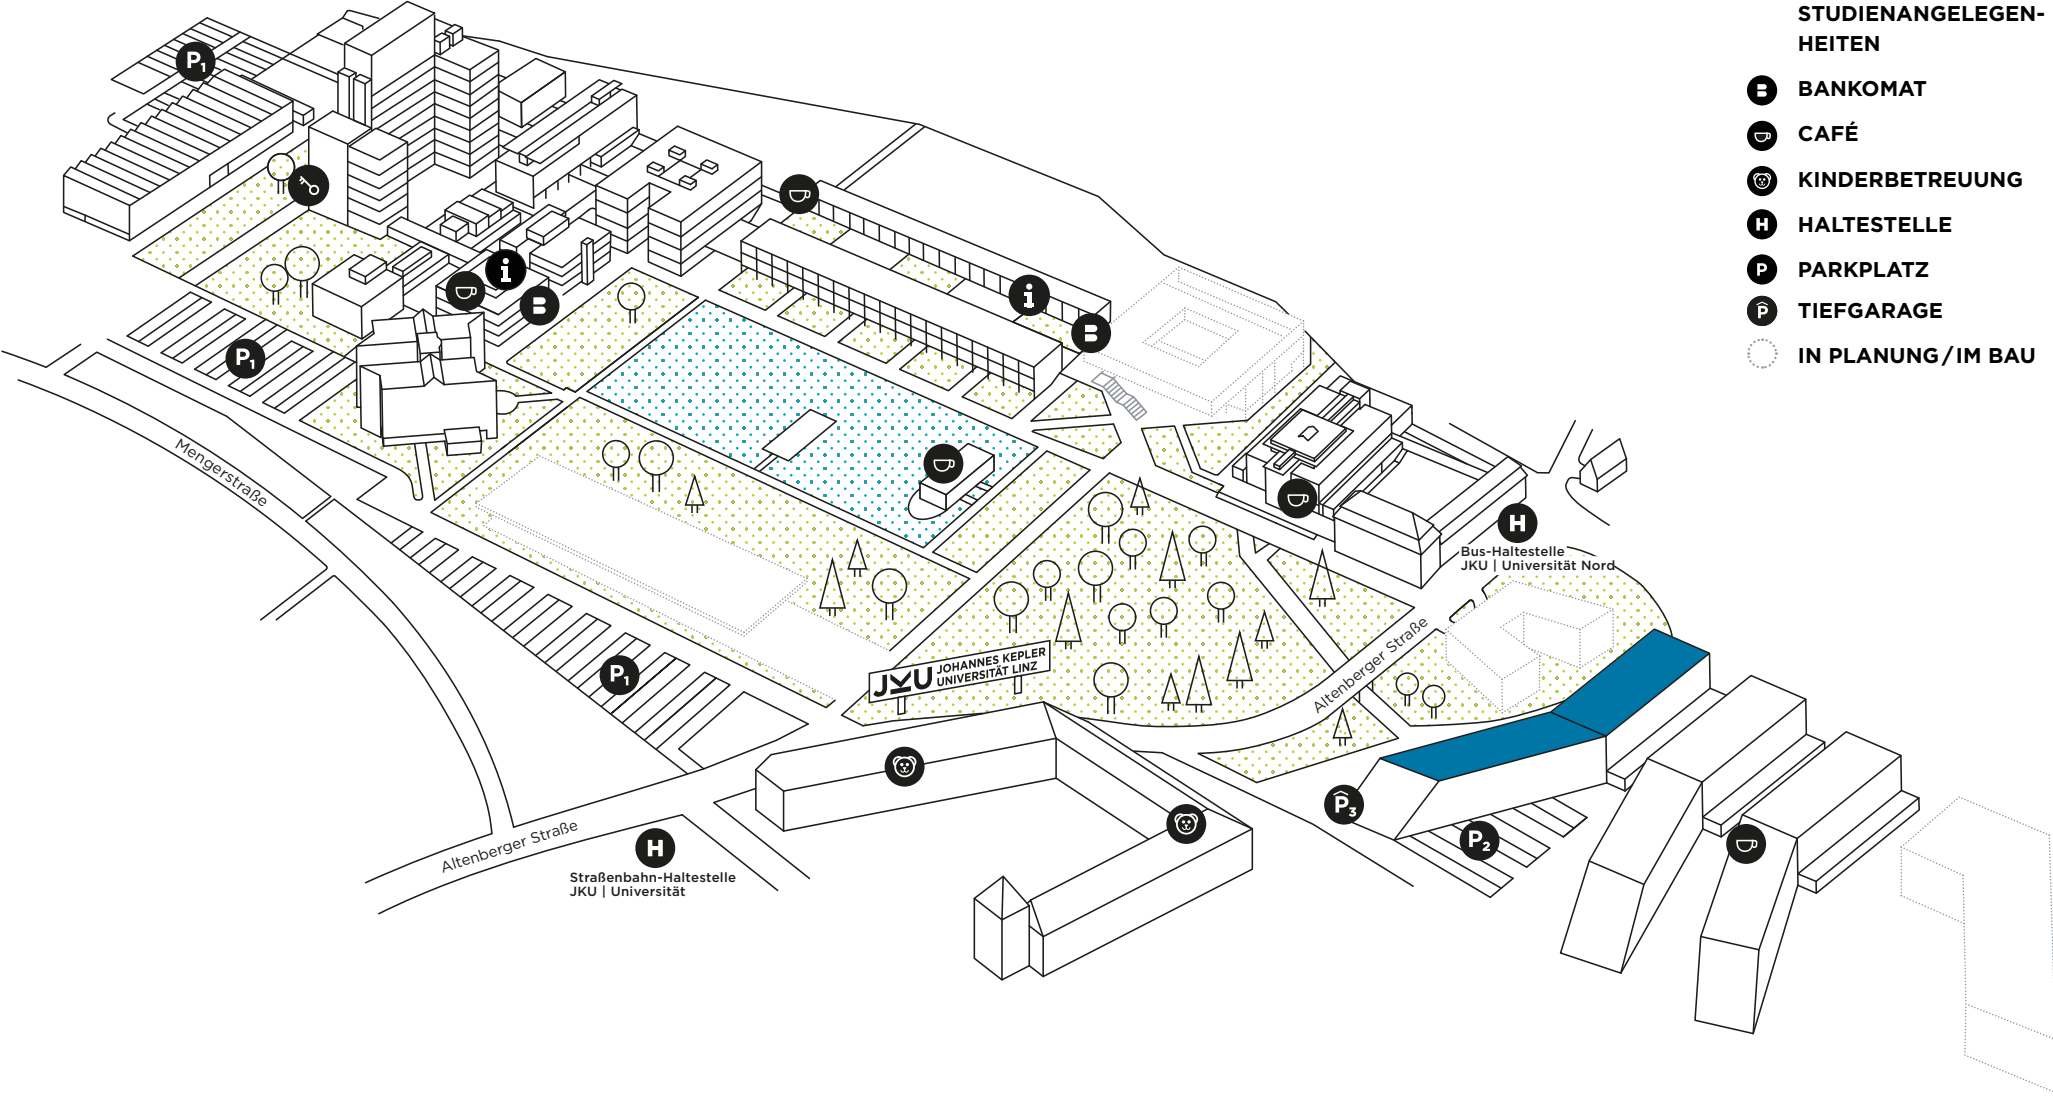

DER JKU CAMPUS.

SCIENCE PARK 1

JOHANNES KEPLER
UNIVERSITÄT LINZ

- PORTIER
- ANLAUFSTELLE FÜR STUDIENANGELEGENHEITEN
- BANKOMAT
- CAFÉ
- KINDERBETREUUNG
- HALTESTELLE
- PARKPLATZ
- TIEFGARAGE
- IN PLANUNG / IM BAU