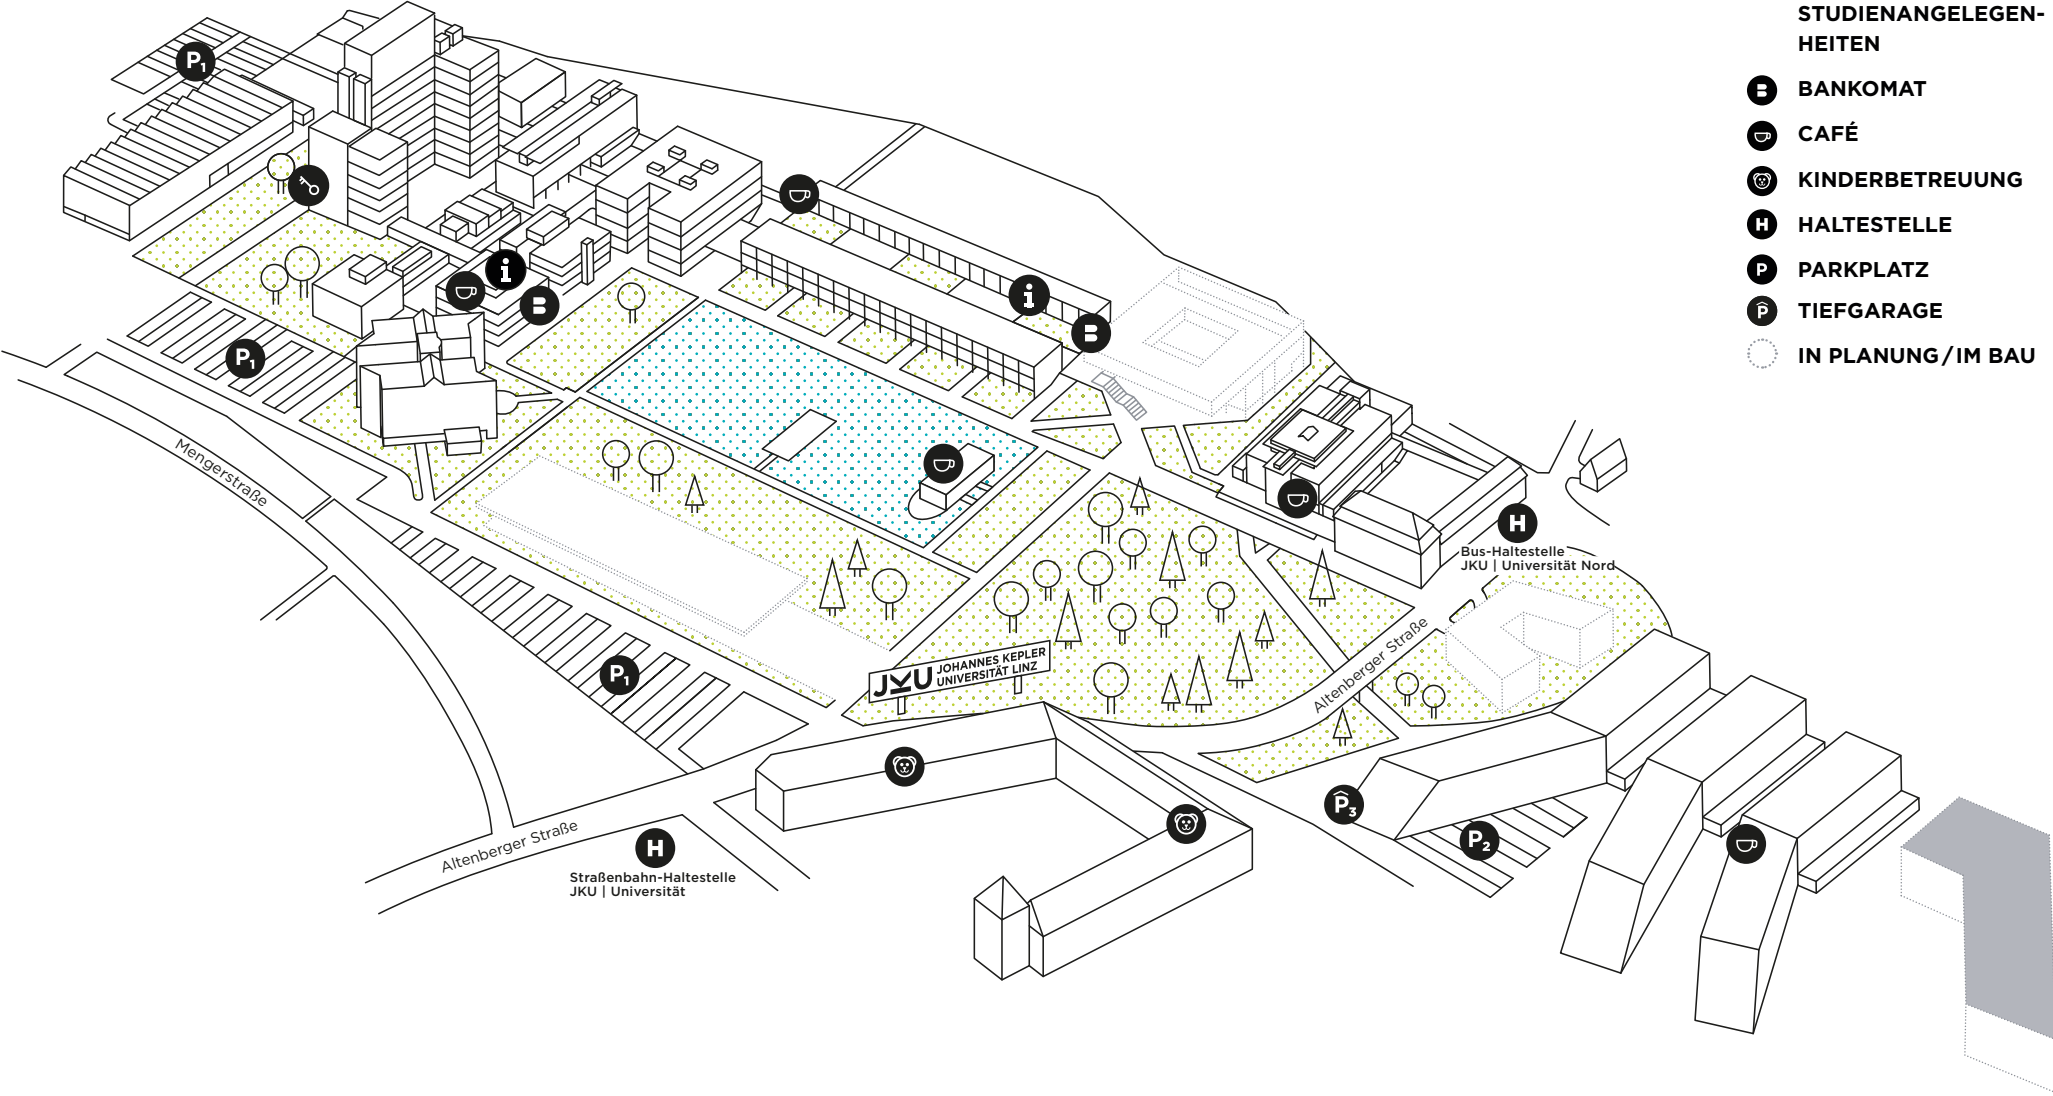

DER JKU CAMPUS.

SCIENCE PARK 4

JOHANNES KEPLER
UNIVERSITÄT LINZ

- PORTIER
- ANLAUFSTELLE FÜR STUDIENANGELEGENHEITEN
- BANKOMAT
- CAFÉ
- KINDERBETREUUNG
- HALTESTELLE
- PARKPLATZ
- TIEFGARAGE
- IN PLANUNG /IM BAU