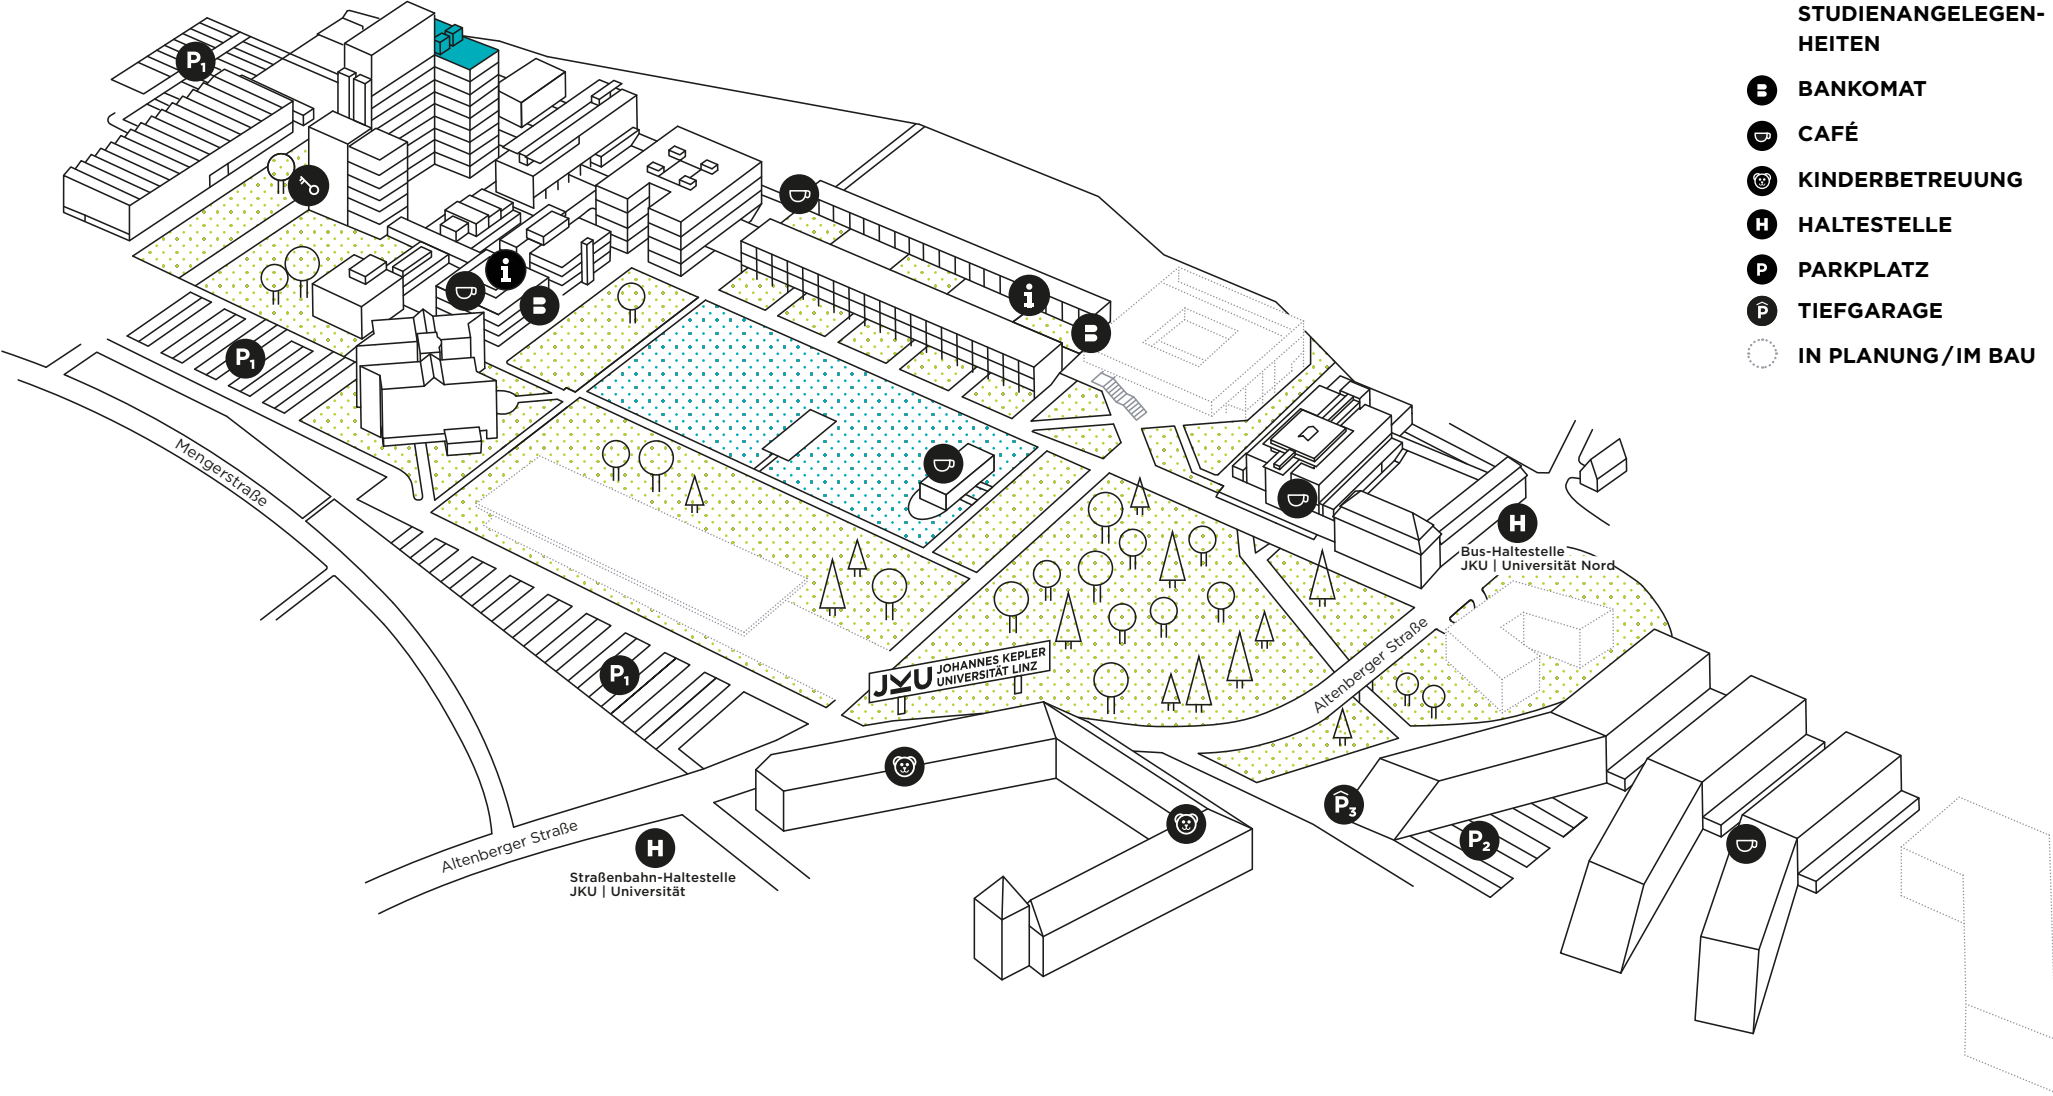

# DER JKU CAMPUS.

## TNF-TURM

JOHANNES KEPLER  
UNIVERSITÄT LINZ

- PORTIER
- ANLAUFSTELLE FÜR STUDIENANGELEGENHEITEN
- BANKOMAT
- CAFÉ
- KINDERBETREUUNG
- HALTESTELLE
- PARKPLATZ
- TIEFGARAGE
- IN PLANUNG / IM BAU