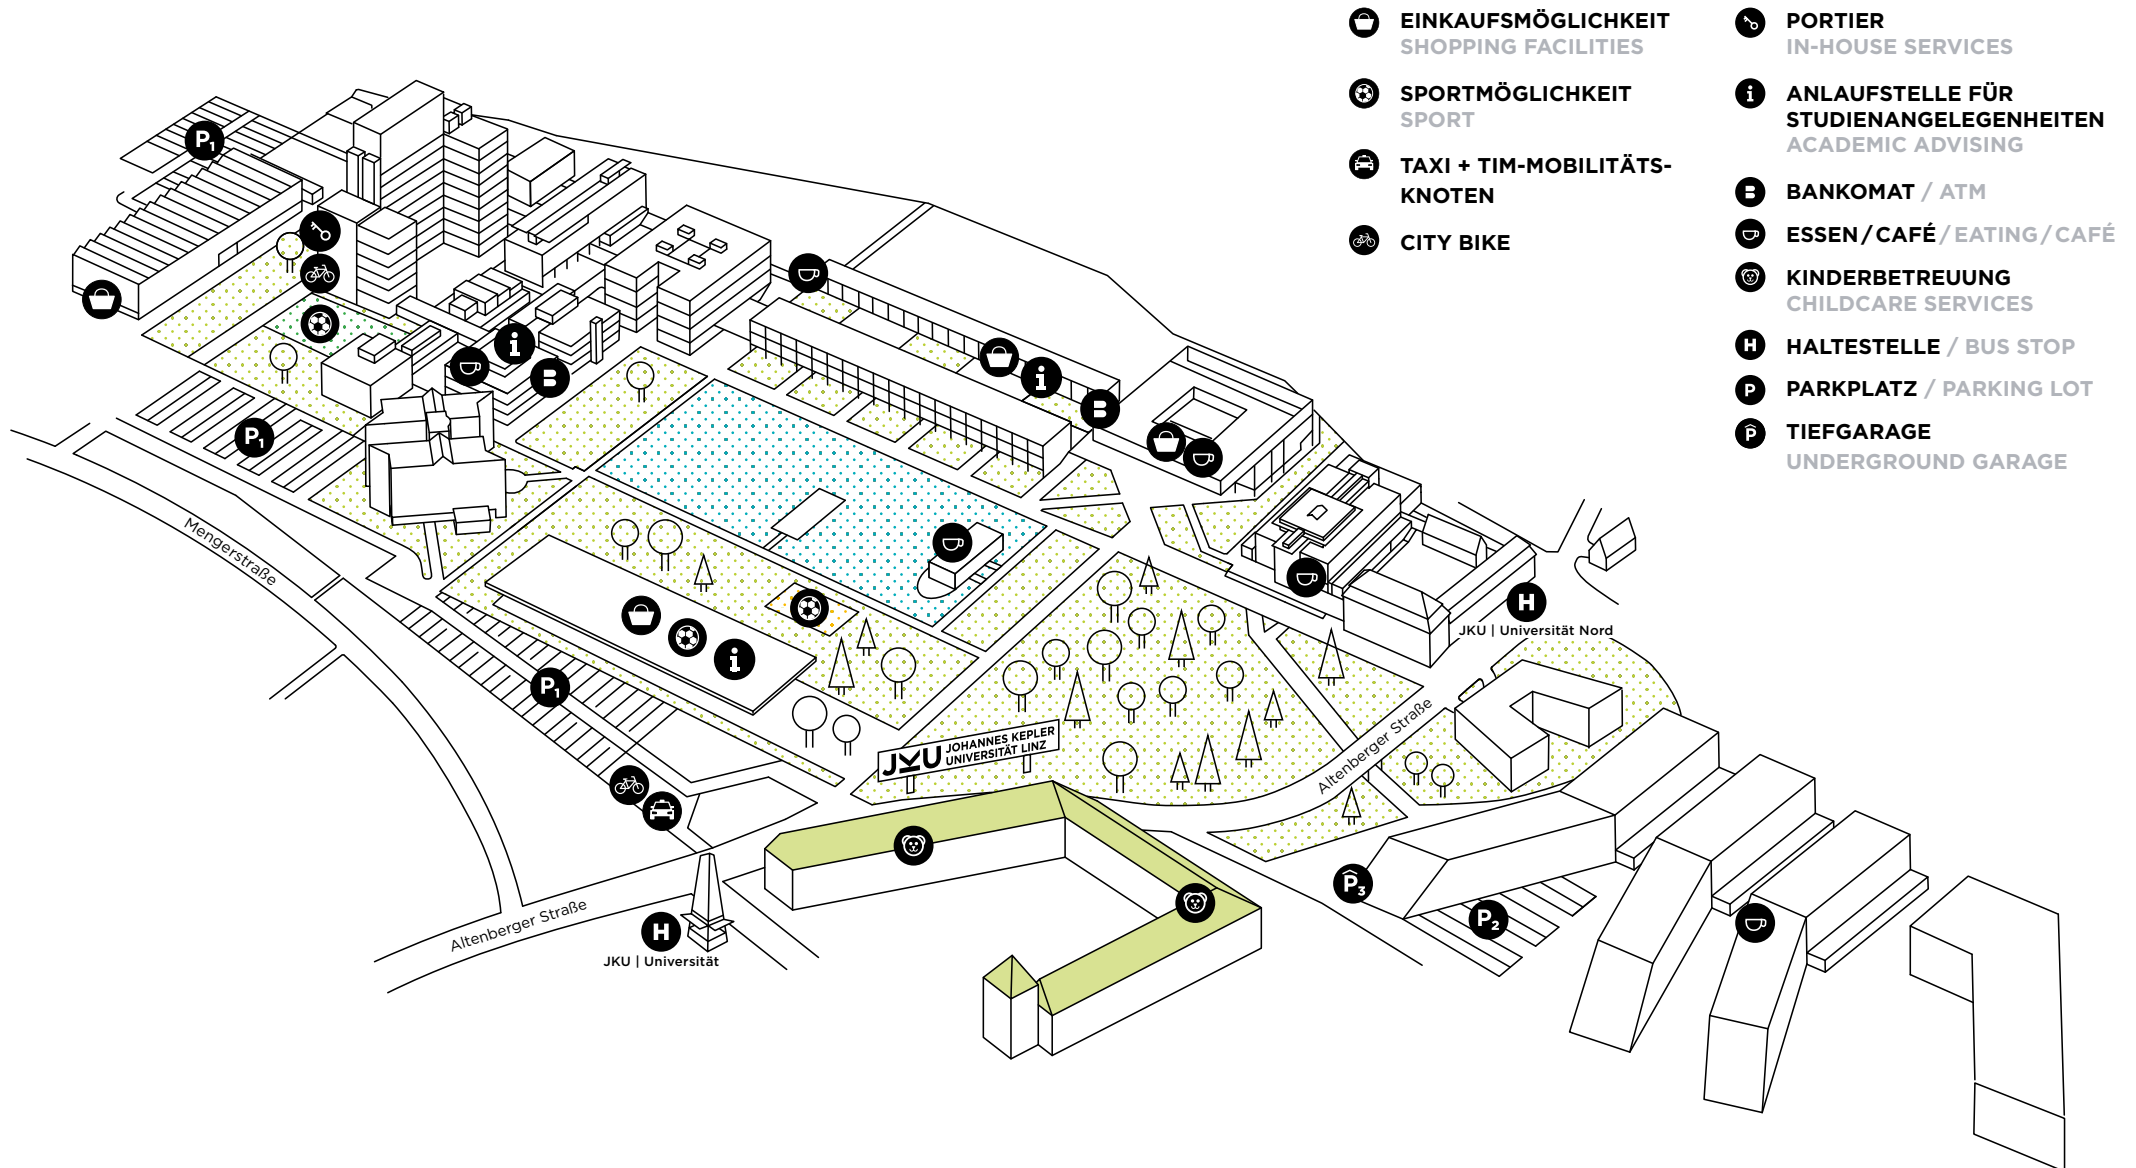

JKU CAMPUS.

ALTENBERGER STRASSE 50-60

JKU
JOHANNES KEPLER
UNIVERSITÄT LINZ

- EINKAUFSMÖGLICHKEIT
SHOPPING FACILITIES
- SPORTMÖGLICHKEIT
SPORT
- TAXI + TIM-MOBILITÄTS-
KNOTEN
- CITY BIKE

- PORTIER
IN-HOUSE SERVICES
- ANLAUFSTELLE FÜR
STUDIENANGELEGENHEITEN
ACADEMIC ADVISING
- BANKOMAT / ATM
- ESSEN / CAFÉ / EATING / CAFÉ
- KINDERBETREUUNG
CHILDCARE SERVICES
- HALTESTELLE / BUS STOP
- PARKPLATZ / PARKING LOT
- TIEFGARAGE
UNDERGROUND GARAGE