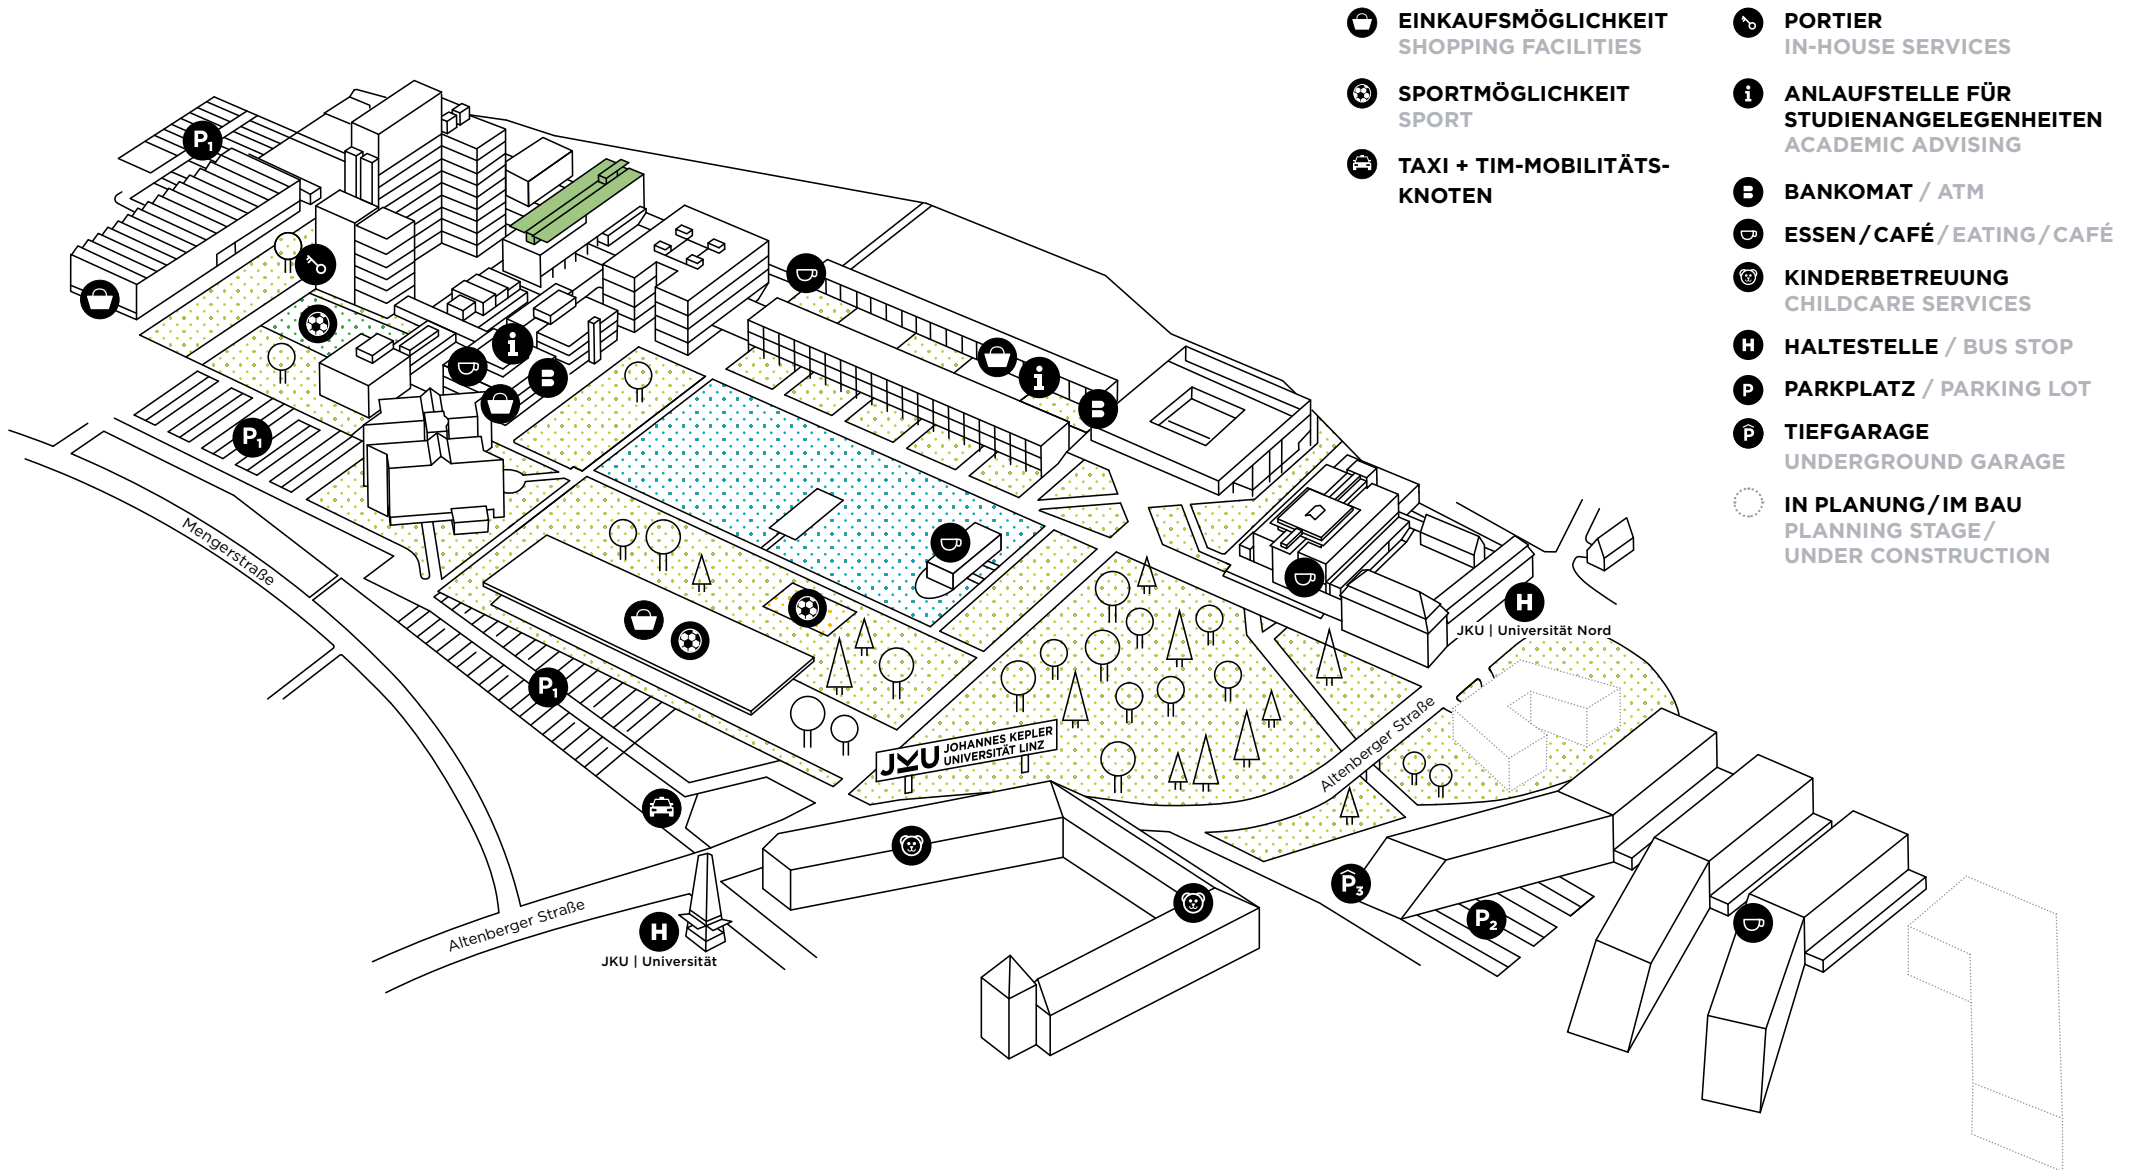

JKU CAMPUS.

HOCHSCHULFONDSGEBÄUDE / HOCHSCHULFOND BUILDING

JOHANNES KEPLER
UNIVERSITÄT LINZ

- EINKAUFSMÖGLICHKEIT
SHOPPING FACILITIES
- SPORTMÖGLICHKEIT
SPORT
- TAXI + TIM-MOBILITÄTS-
KNOTEN

- PORTIER
IN-HOUSE SERVICES
- ANLAUFSTELLE FÜR
STUDIENANGELEGENHEITEN
ACADEMIC ADVISING
- BANKOMAT / ATM
- ESSEN / CAFÉ / EATING / CAFÉ
- KINDERBETREUUNG
CHILDCARE SERVICES
- HALTESTELLE / BUS STOP
- PARKPLATZ / PARKING LOT
- TIEFGARAGE
UNDERGROUND GARAGE
- IN PLANUNG / IM BAU
PLANNING STAGE /
UNDER CONSTRUCTION