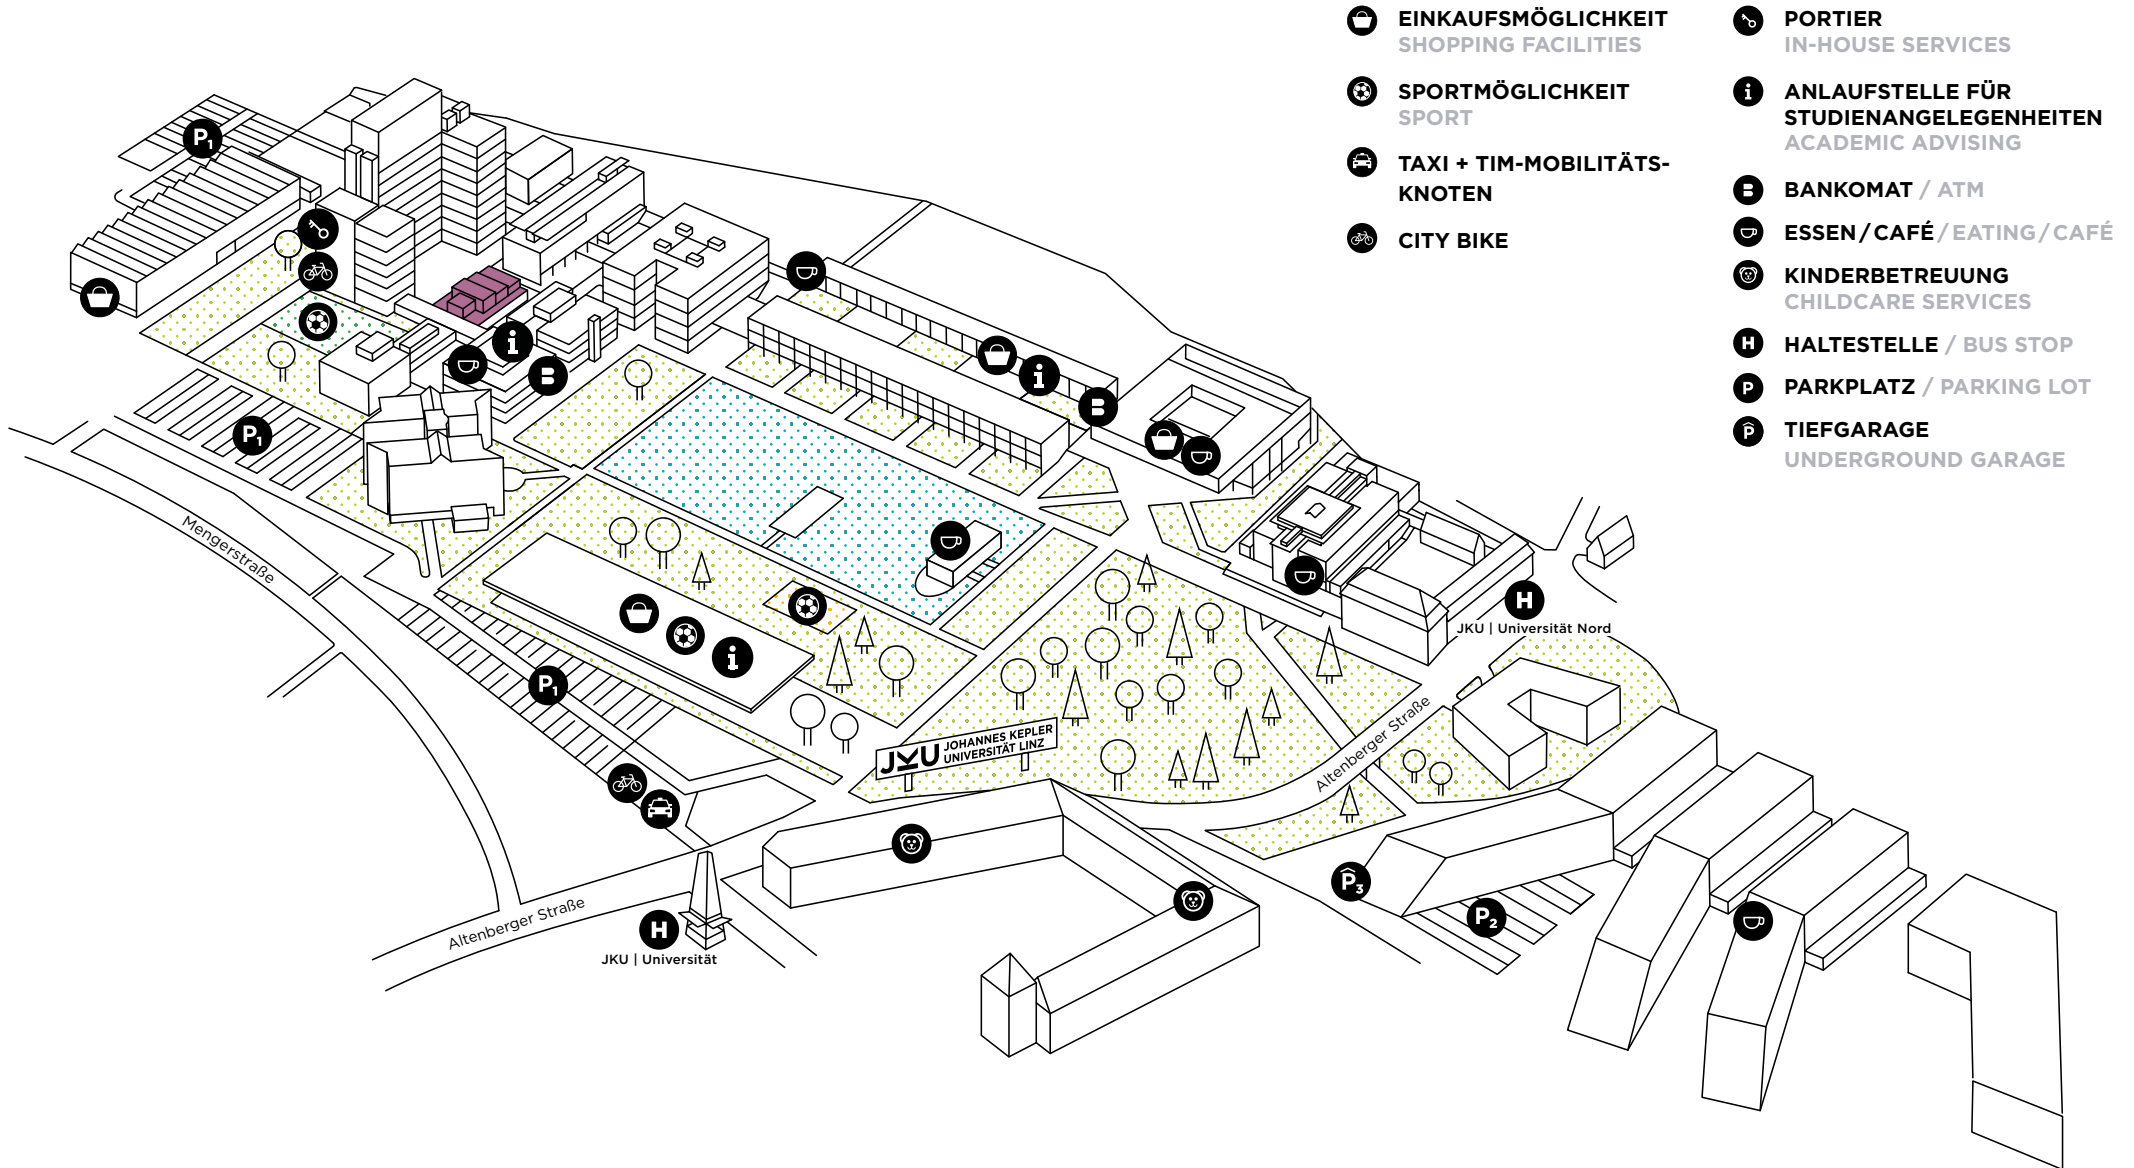

# JKU CAMPUS.

## HÖRSAALGEBÄUDE / LECTURE HALL BUILDING

JOHANNES KEPLER  
UNIVERSITÄT LINZ

**EINKAUFSMÖGLICHKEIT**  
SHOPPING FACILITIES

**SPORTMÖGLICHKEIT**  
SPORT

**TAXI + TIM-MOBILITÄTS-**  
KNOTEN

**CITY BIKE**

**PORTIER**  
IN-HOUSE SERVICES

**ANLAUFSTELLE FÜR**  
STUDIENANGELEGENHEITEN  
ACADEMIC ADVISING

**BANKOMAT / ATM**

**ESSEN / CAFÉ / EATING / CAFÉ**

**KINDERBETREUUNG**  
CHILDCARE SERVICES

**HALTESTELLE / BUS STOP**

**PARKPLATZ / PARKING LOT**

**TIEFGARAGE**  
UNDERGROUND GARAGE