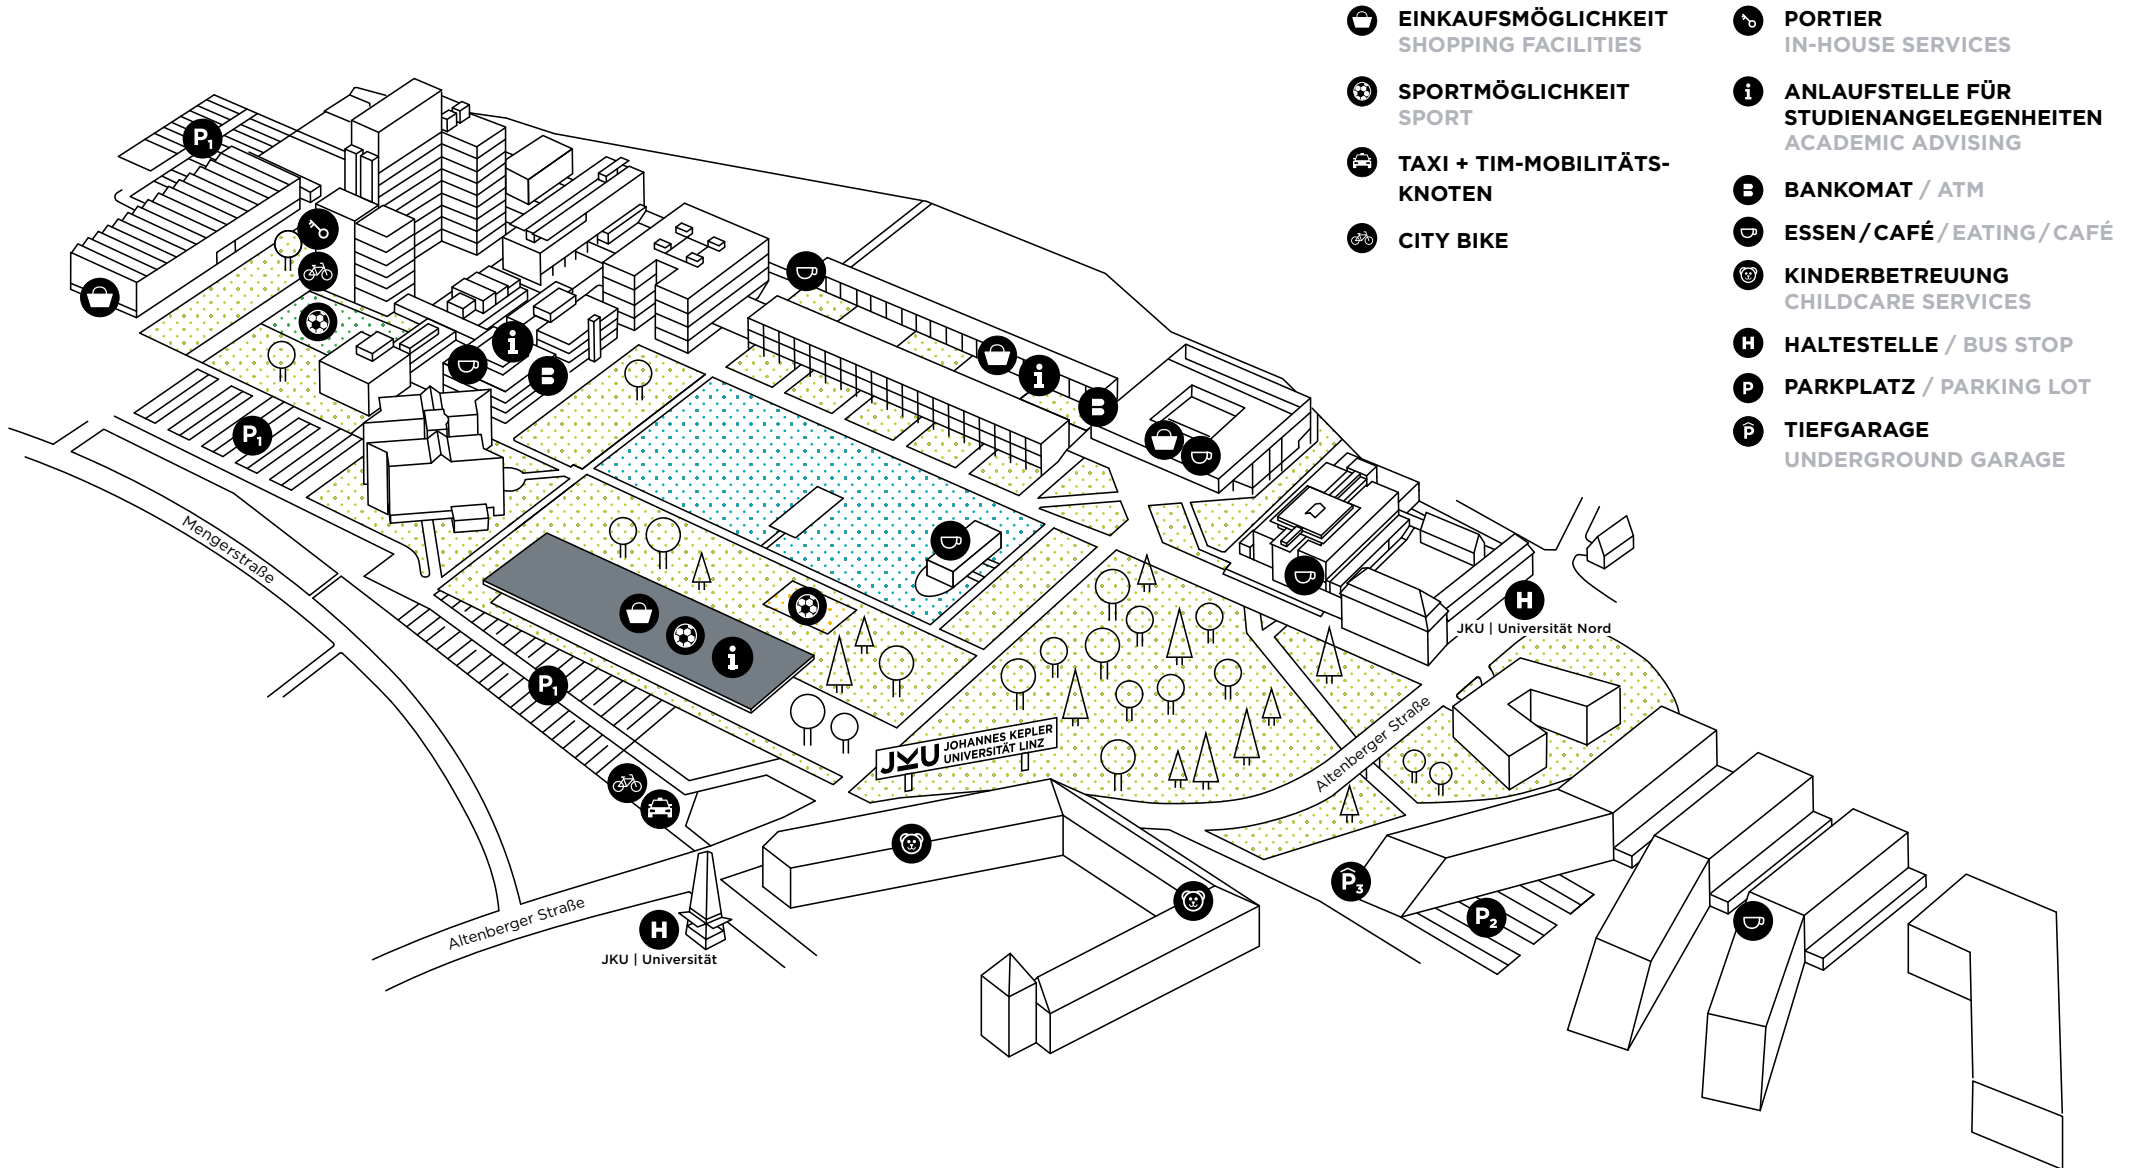

JKU CAMPUS.

KEPLER HALL

- EINKAUFSMÖGLICHKEIT
SHOPPING FACILITIES
- SPORTMÖGLICHKEIT
SPORT
- TAXI + TIM-MOBILITÄTS-
KNOTEN
- CITY BIKE

- PORTIER
IN-HOUSE SERVICES
- ANLAUFSTELLE FÜR
STUDIENANGELEGENHEITEN
ACADEMIC ADVISING
- BANKOMAT / ATM
- ESSEN / CAFÉ / EATING / CAFÉ
- KINDERBETREUUNG
CHILDCARE SERVICES
- HALTESTELLE / BUS STOP
- PARKPLATZ / PARKING LOT
- TIEFGARAGE
UNDERGROUND GARAGE