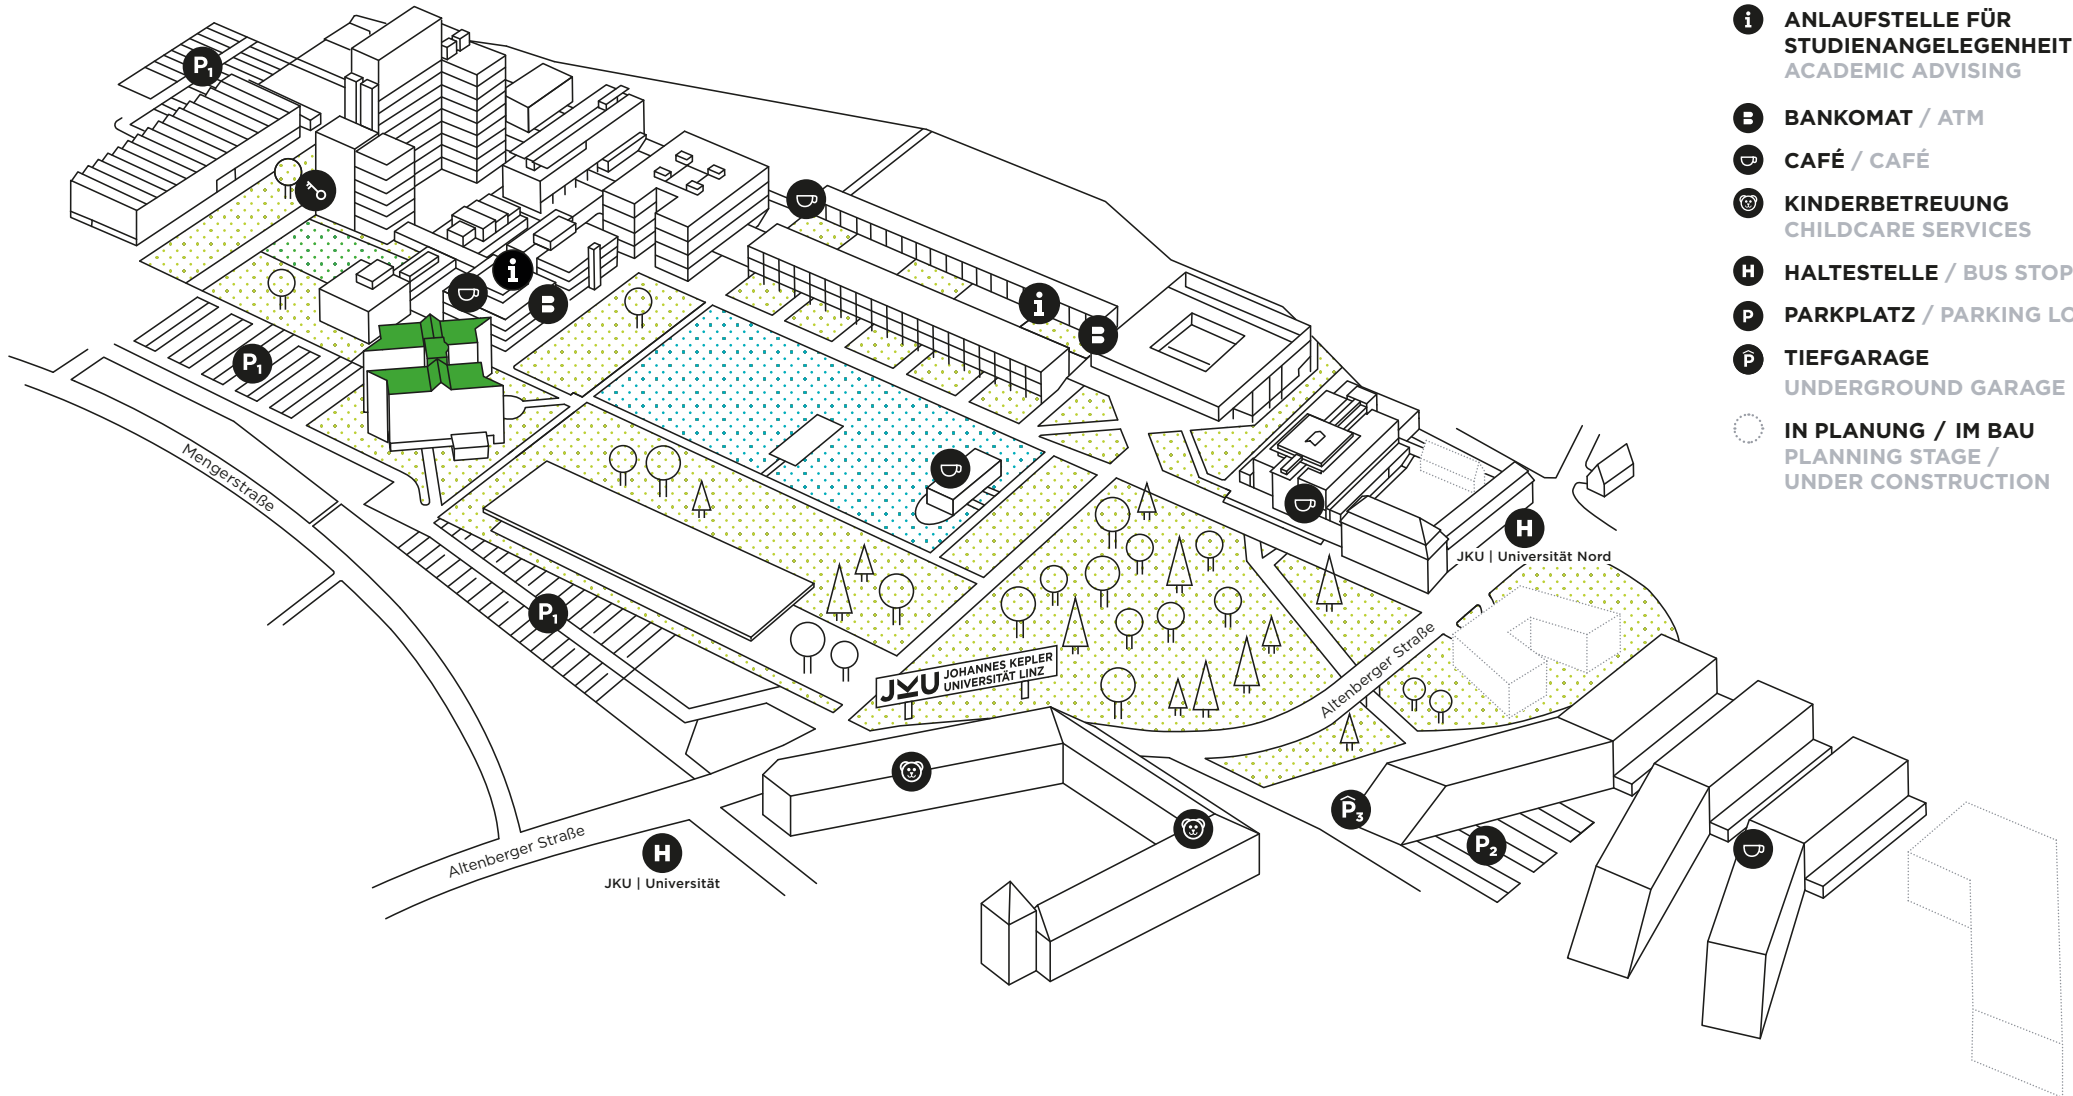

JKU CAMPUS.

MANAGEMENTZENTRUM / MANAGEMENT CENTER

JOHANNES KEPLER
UNIVERSITÄT LINZ

- PORTIER
IN-HOUSE SERVICES
- ANLAUFSTELLE FÜR
STUDIENANGELEGENHEITEN
ACADEMIC ADVISING
- BANKOMAT / ATM
- CAFÉ / CAFÉ
- KINDERBETREUUNG
CHILDCARE SERVICES
- HALTESTELLE / BUS STOP
- PARKPLATZ / PARKING LOT
- TIEFGARAGE
UNDERGROUND GARAGE
- IN PLANUNG / IM BAU
PLANNING STAGE /
UNDER CONSTRUCTION