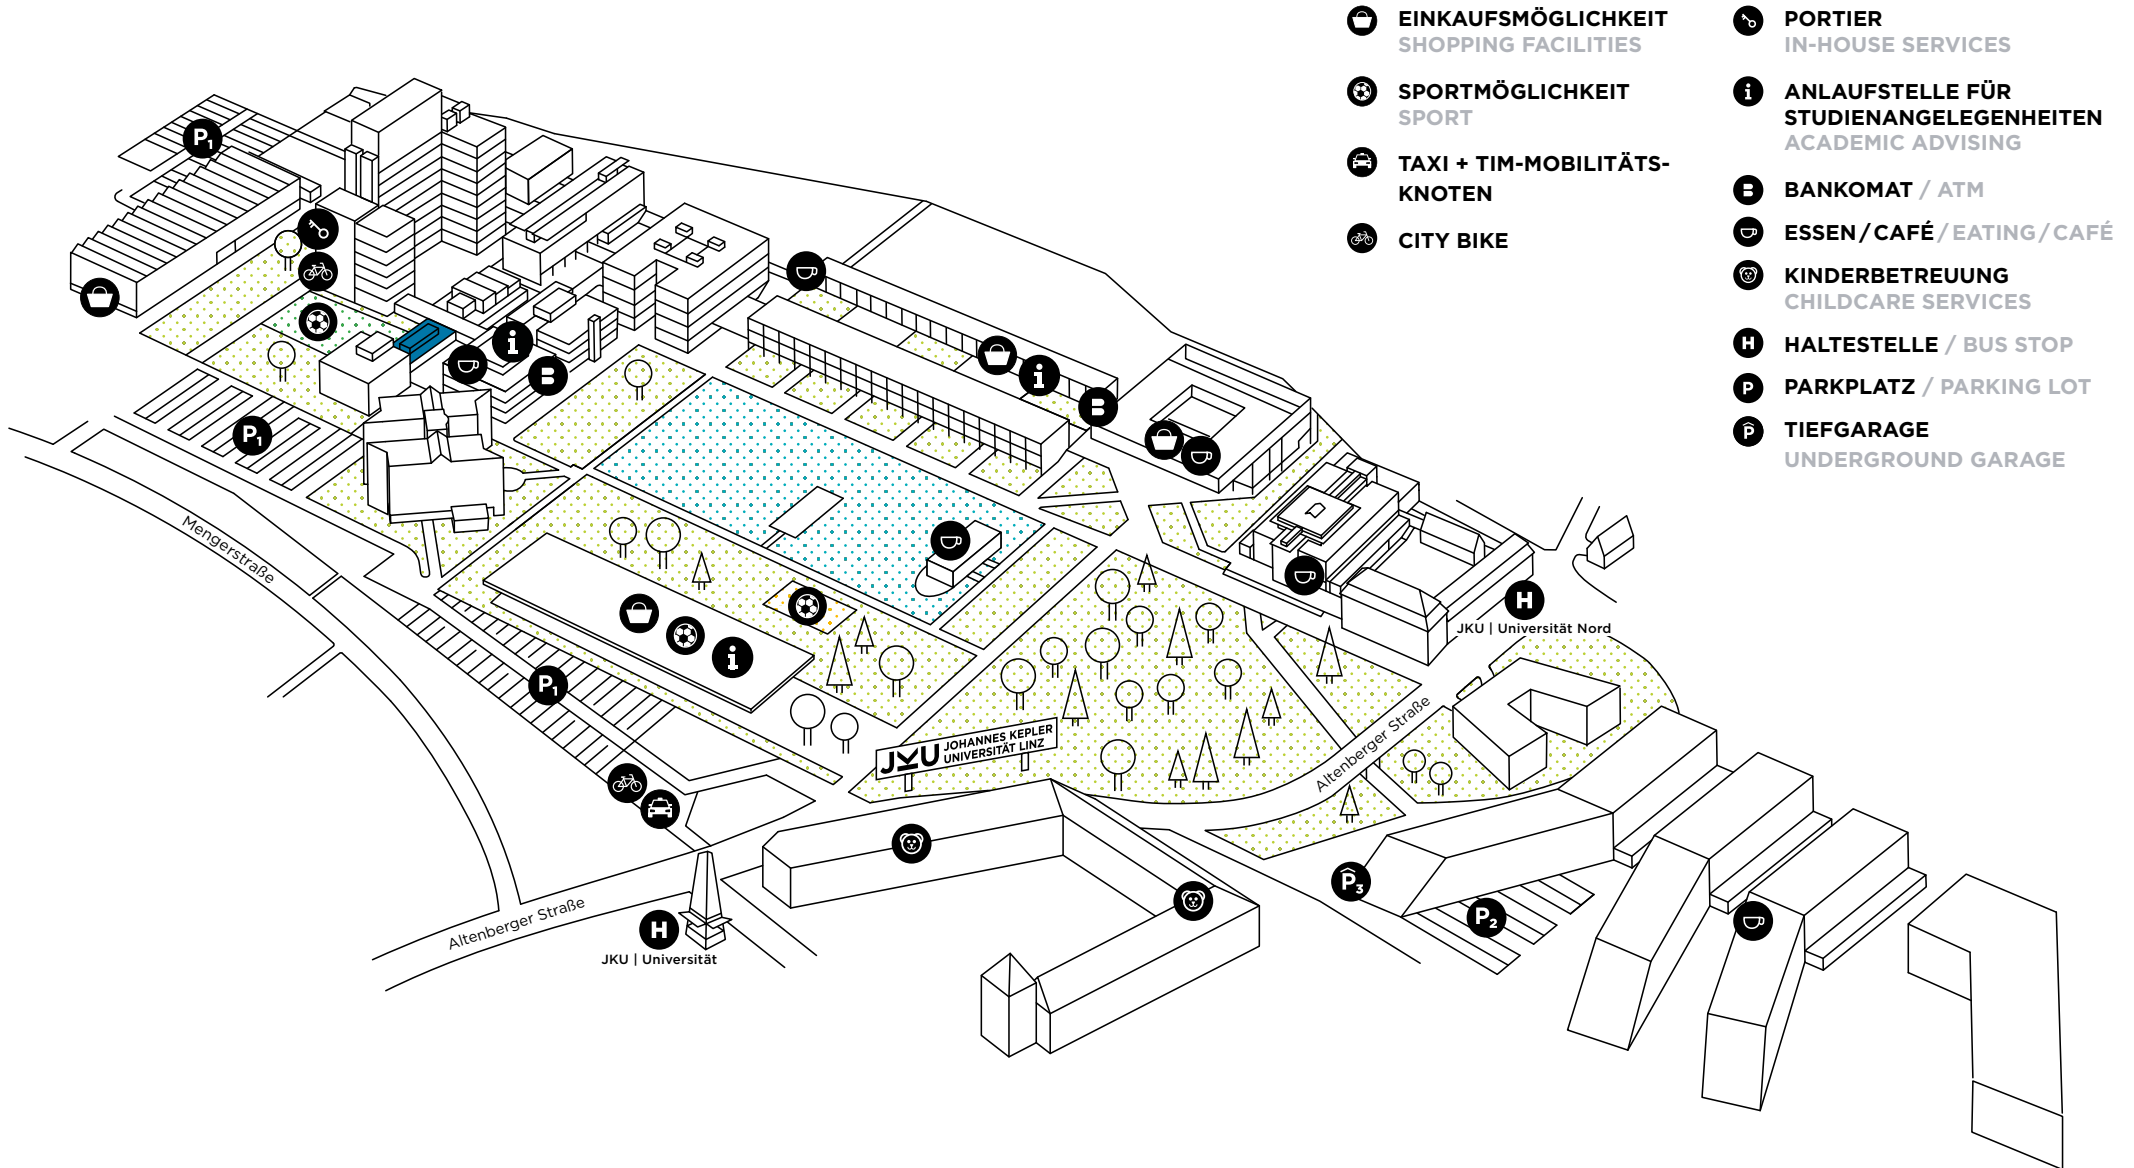

JKU CAMPUS.

MIKROELEKTRONIK / MICROELECTRONICS

- EINKAUFSMÖGLICHKEIT
SHOPPING FACILITIES
- SPORTMÖGLICHKEIT
SPORT
- TAXI + TIM-MOBILITÄTS-
KNOTEN
- CITY BIKE

- PORTIER
IN-HOUSE SERVICES
- ANLAUFSTELLE FÜR
STUDIENANGELEGENHEITEN
ACADEMIC ADVISING
- BANKOMAT / ATM
- ESSEN / CAFÉ / EATING / CAFÉ
- KINDERBETREUUNG
CHILDCARE SERVICES
- HALTESTELLE / BUS STOP
- PARKPLATZ / PARKING LOT
- TIEFGARAGE
UNDERGROUND GARAGE