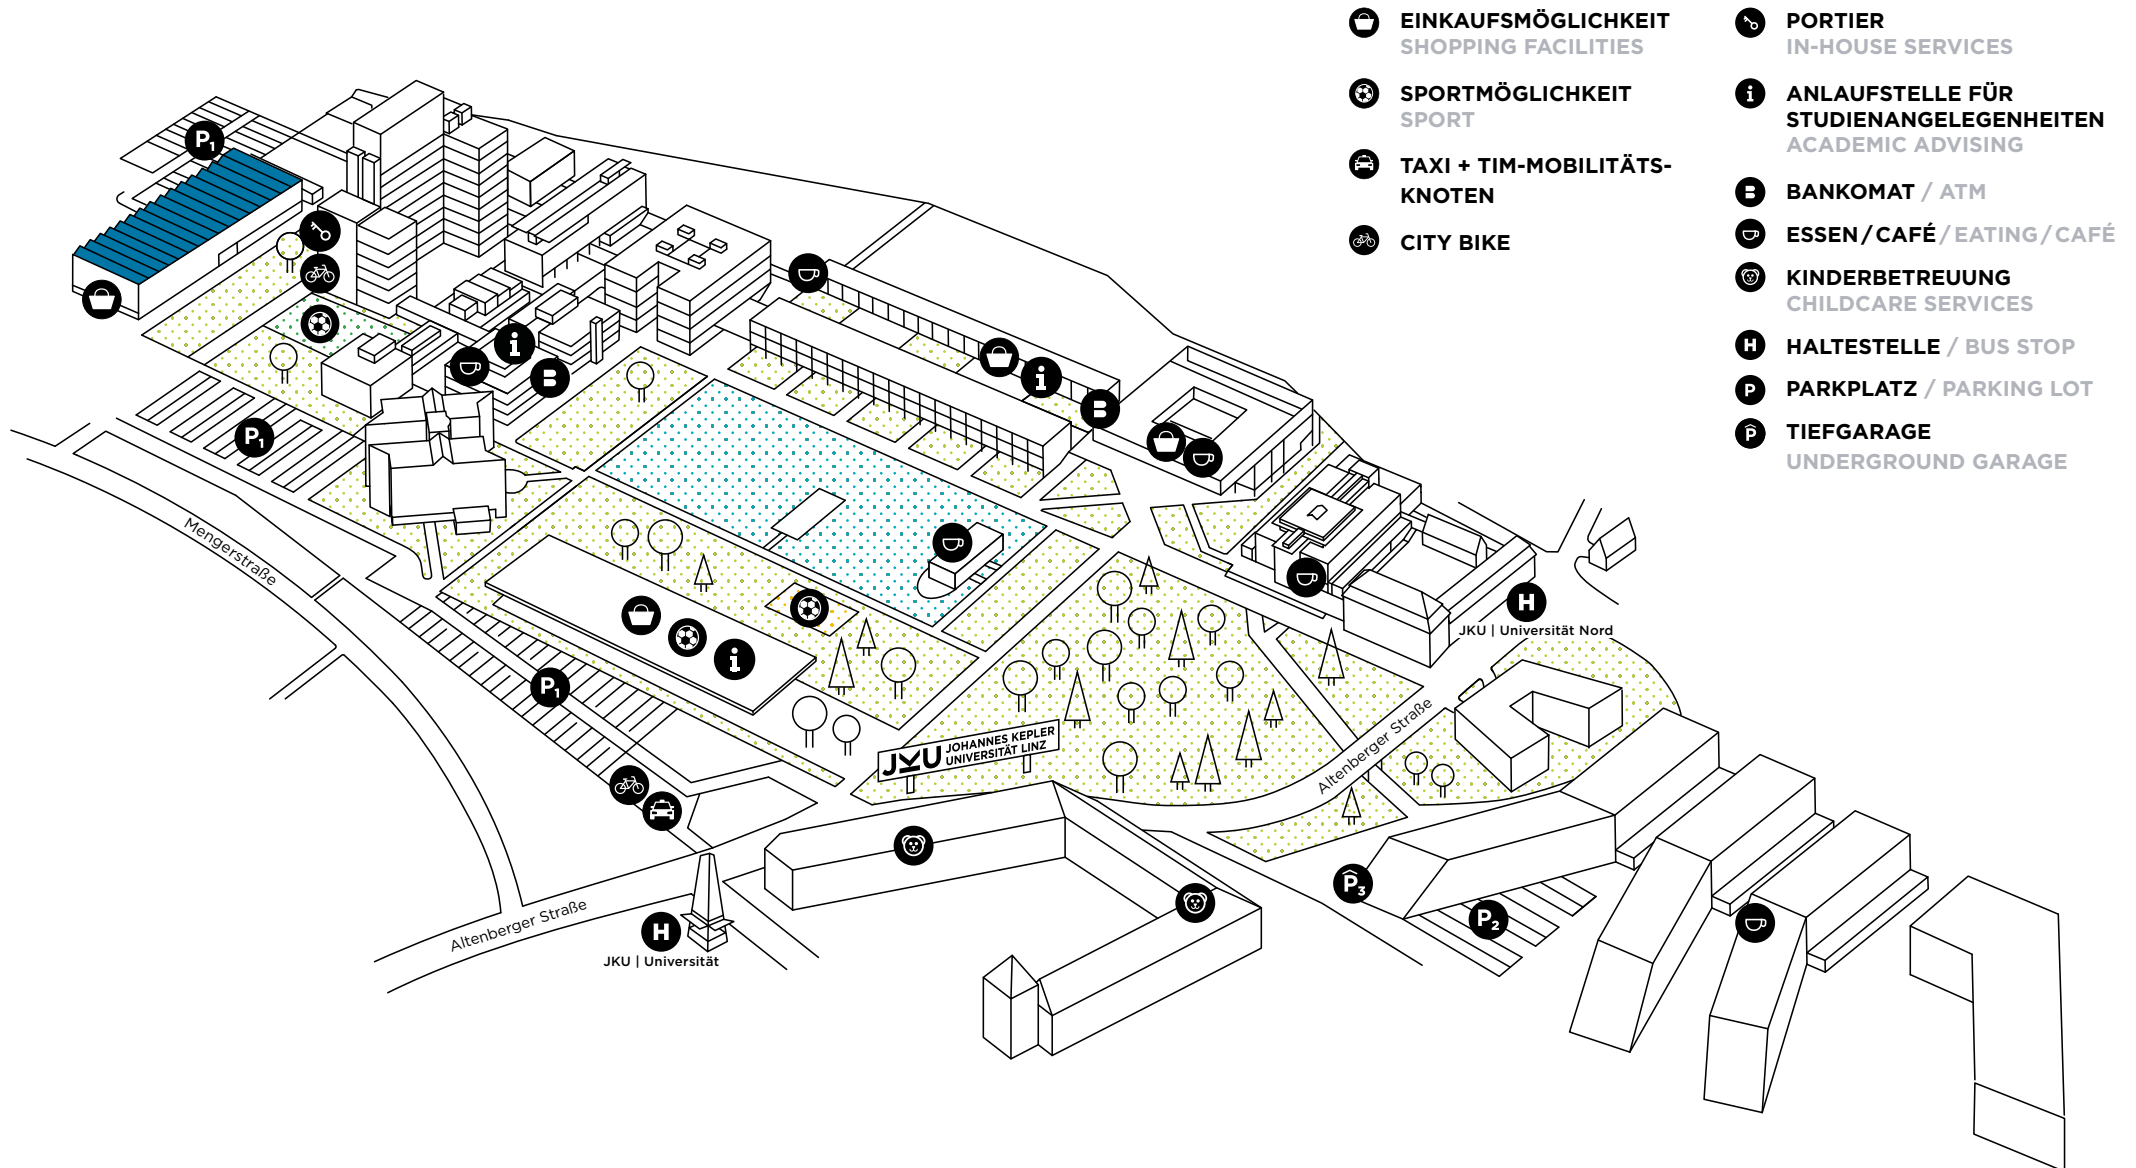

JKU CAMPUS.

LIT OPEN INNOVATION CENTER

- EINKAUFSMÖGLICHKEIT
SHOPPING FACILITIES
- SPORTMÖGLICHKEIT
SPORT
- TAXI + TIM-MOBILITÄTS-
KNOTEN
- CITY BIKE

- PORTIER
IN-HOUSE SERVICES
- ANLAUFSTELLE FÜR
STUDIENANGELEGENHEITEN
ACADEMIC ADVISING
- BANKOMAT / ATM
- ESSEN / CAFÉ / EATING / CAFÉ
- KINDERBETREUUNG
CHILDCARE SERVICES
- HALTESTELLE / BUS STOP
- PARKPLATZ / PARKING LOT
- TIEFGARAGE
UNDERGROUND GARAGE