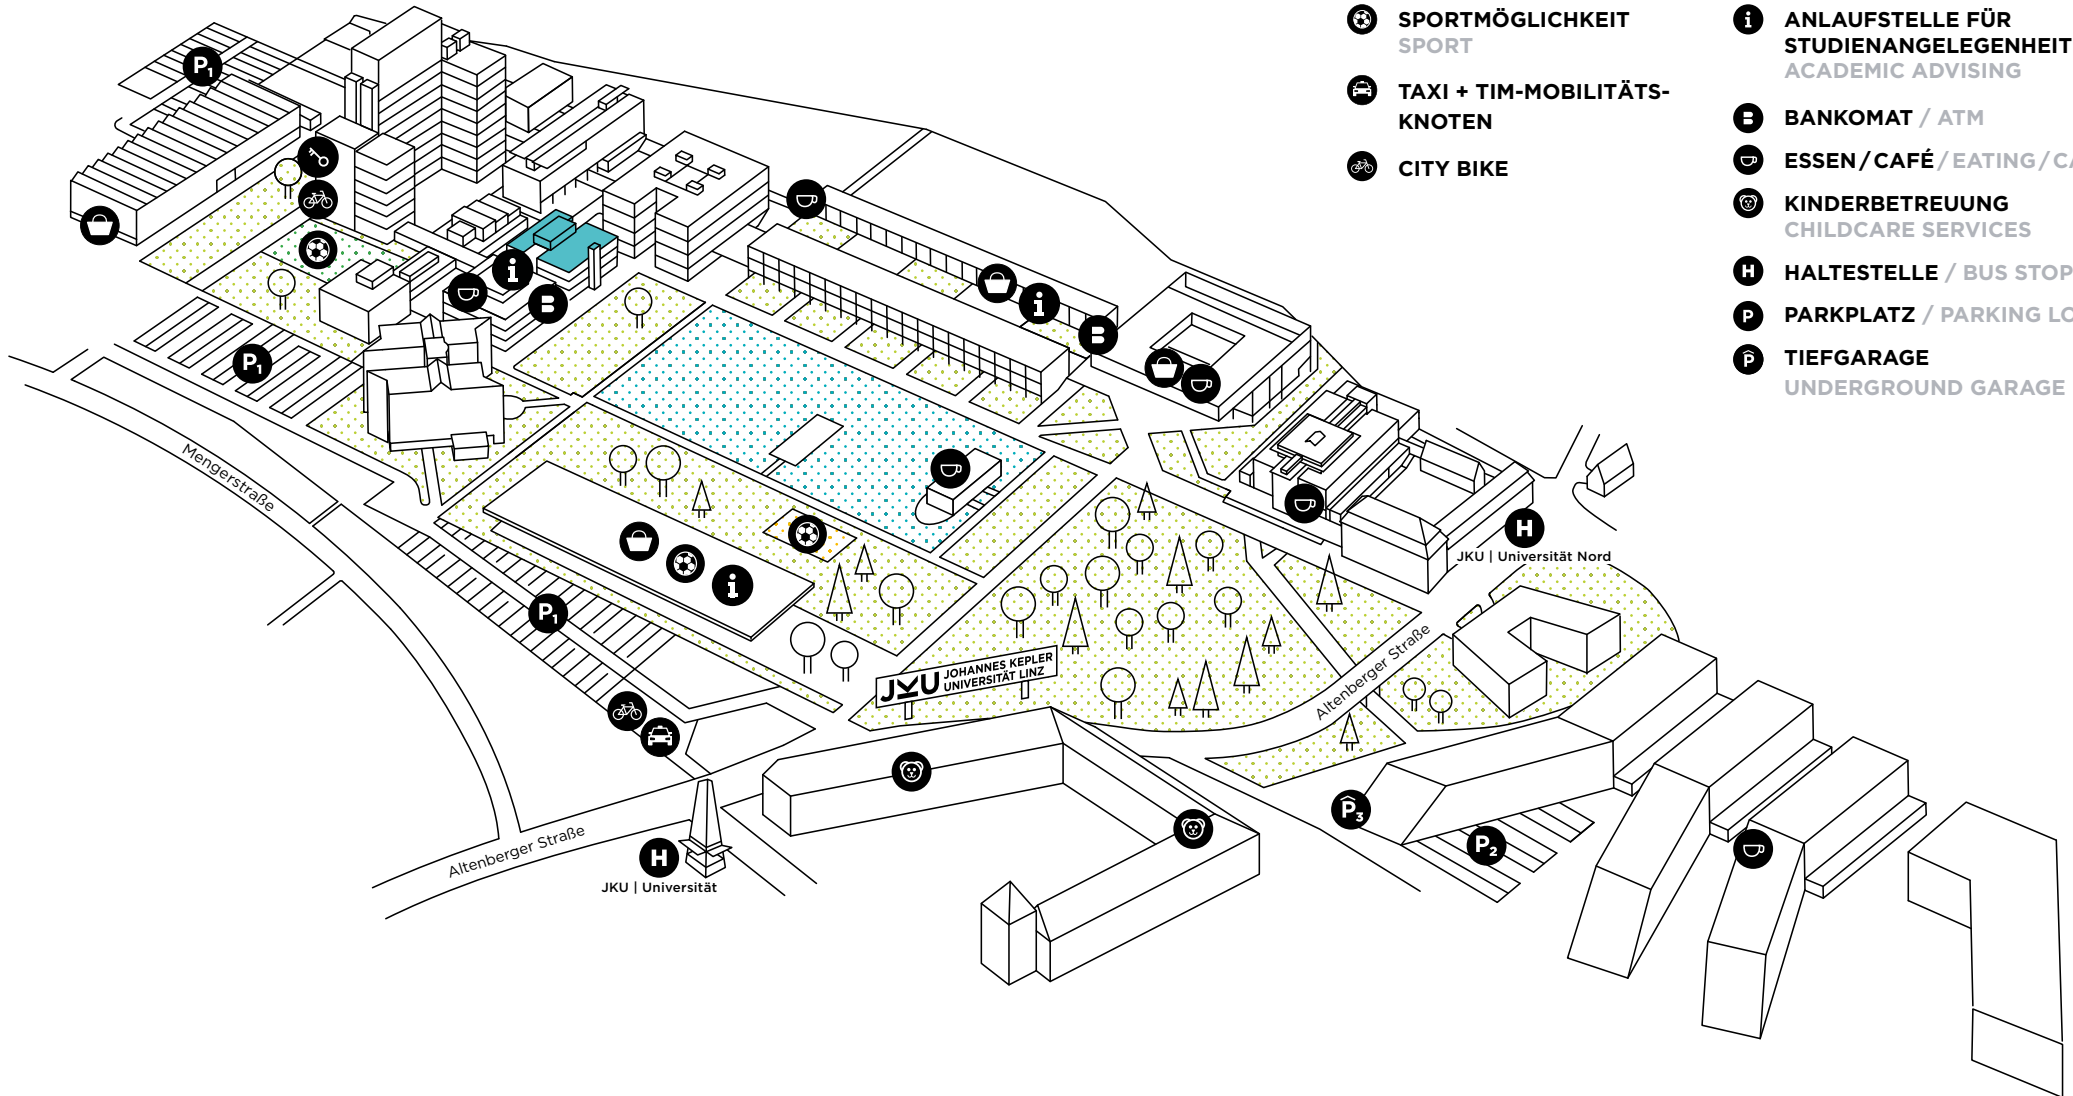

# JKU CAMPUS.

## PHYSIKGEBÄUDE / PHYSICS BUILDING

JOHANNES KEPLER  
UNIVERSITÄT LINZ

EINKAUFSMÖGLICHKEIT  
SHOPPING FACILITIES

SPORTMÖGLICHKEIT  
SPORT

TAXI + TIM-MOBILITÄTS-  
KNOTEN

CITY BIKE

PORTIER  
IN-HOUSE SERVICES

ANLAUFSTELLE FÜR  
STUDIENANGELEGENHEITEN  
ACADEMIC ADVISING

BANKOMAT / ATM

ESSEN / CAFÉ / EATING / CAFÉ

KINDERBETREUUNG  
CHILDCARE SERVICES

HALTESTELLE / BUS STOP

PARKPLATZ / PARKING LOT

TIEFGARAGE  
UNDERGROUND GARAGE