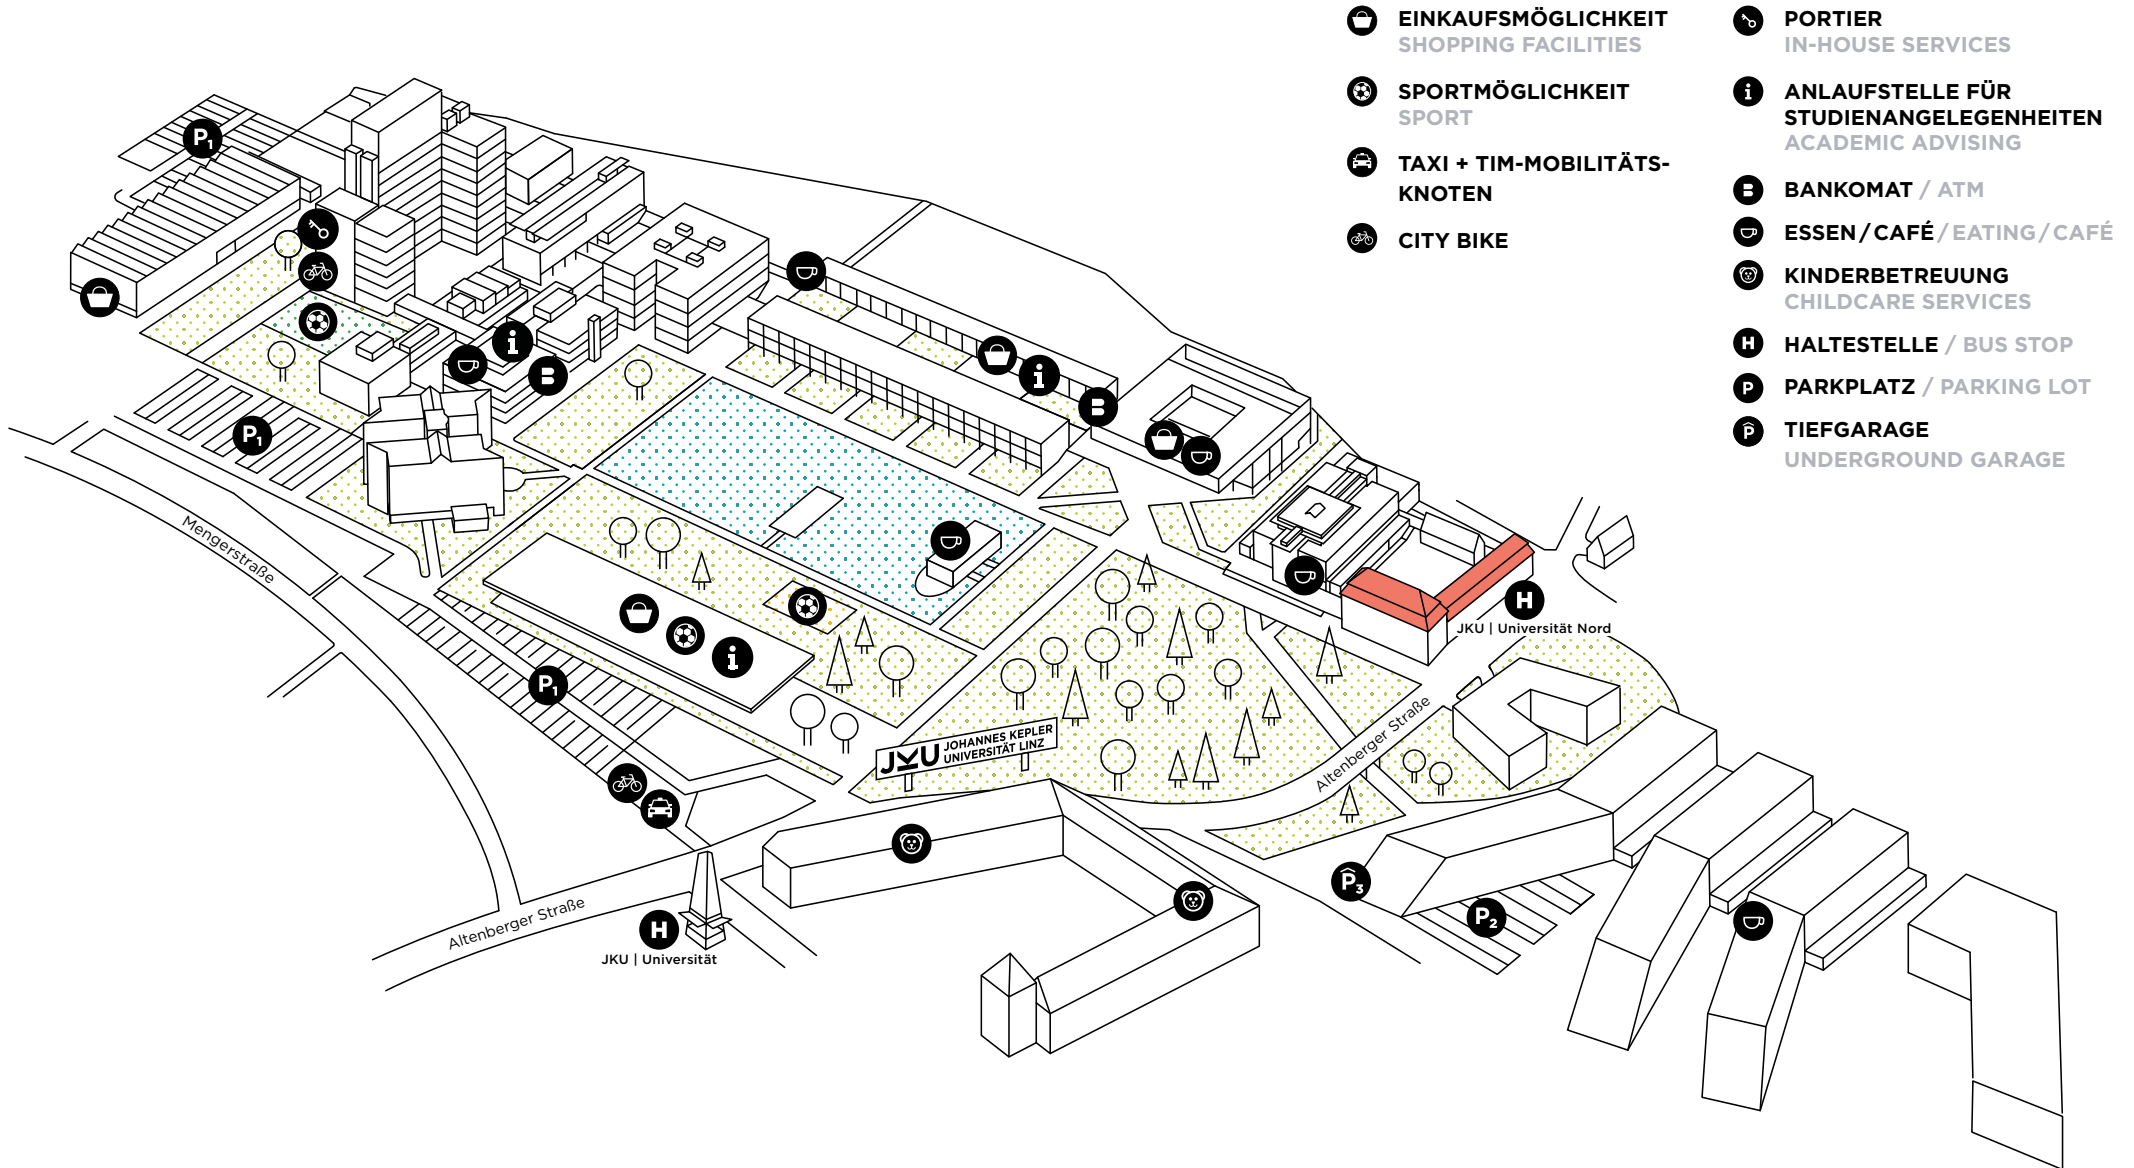

# JKU CAMPUS.

## SCHLOSS AUHOF

- EINKAUFSMÖGLICHKEIT  
SHOPPING FACILITIES
- SPORTMÖGLICHKEIT  
SPORT
- TAXI + TIM-MOBILITÄTS-  
KNOTEN
- CITY BIKE

- PORTIER  
IN-HOUSE SERVICES
- ANLAUFSTELLE FÜR  
STUDIENANGELEGENHEITEN  
ACADEMIC ADVISING
- BANKOMAT / ATM
- ESSEN / CAFÉ / EATING / CAFÉ
- KINDERBETREUUNG  
CHILDCARE SERVICES
- HALTESTELLE / BUS STOP
- PARKPLATZ / PARKING LOT
- TIEFGARAGE  
UNDERGROUND GARAGE