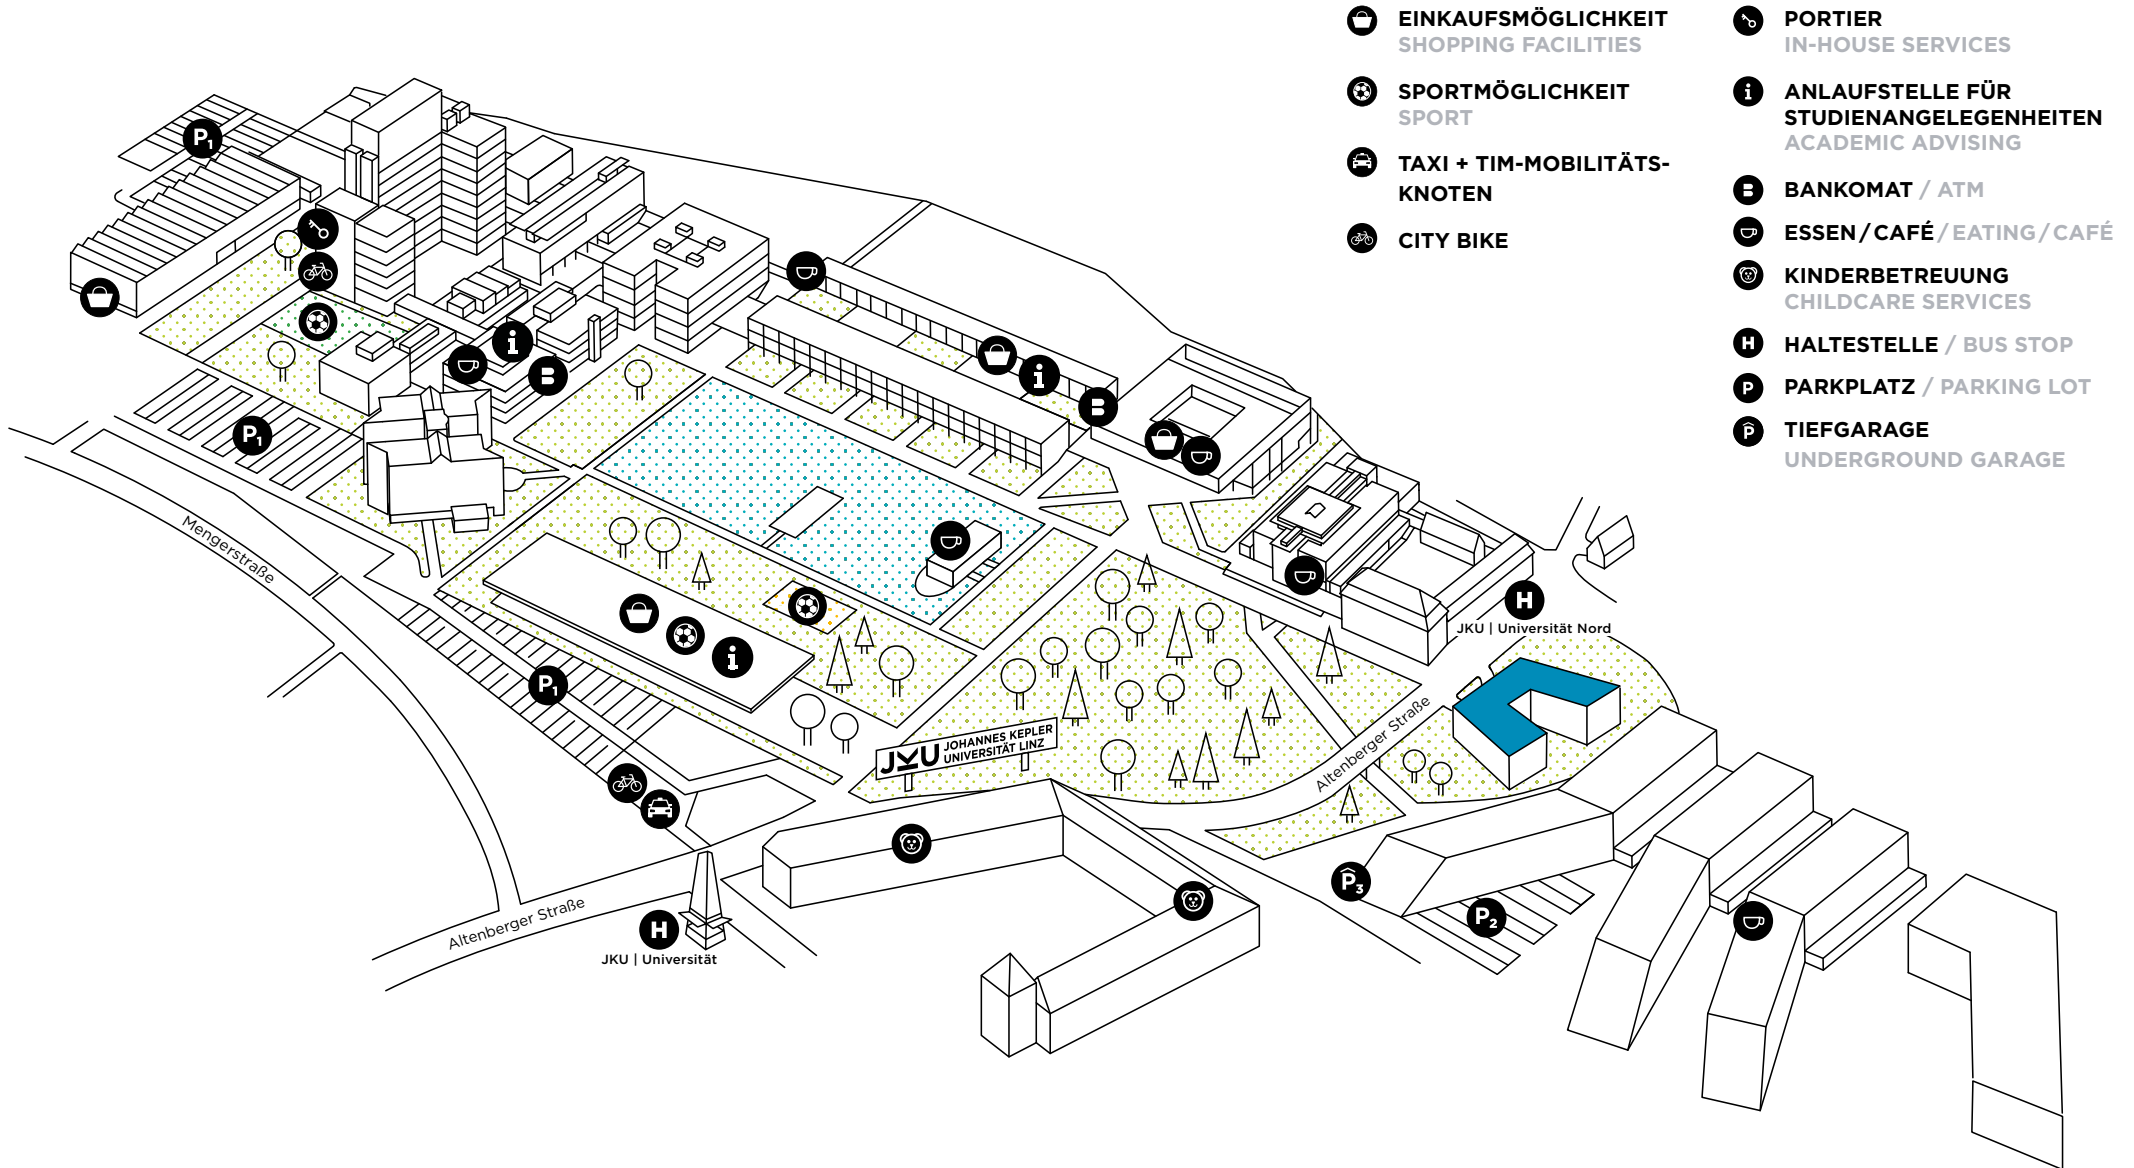

JKU CAMPUS.

SCIENCE PARK 5

- EINKAUFSMÖGLICHKEIT
SHOPPING FACILITIES
- SPORTMÖGLICHKEIT
SPORT
- TAXI + TIM-MOBILITÄTS-
KNOTEN
- CITY BIKE

- PORTIER
IN-HOUSE SERVICES
- ANLAUFSTELLE FÜR
STUDIENANGELEGENHEITEN
ACADEMIC ADVISING
- BANKOMAT / ATM
- ESSEN / CAFÉ / EATING / CAFÉ
- KINDERBETREUUNG
CHILDCARE SERVICES
- HALTESTELLE / BUS STOP
- PARKPLATZ / PARKING LOT
- TIEFGARAGE
UNDERGROUND GARAGE