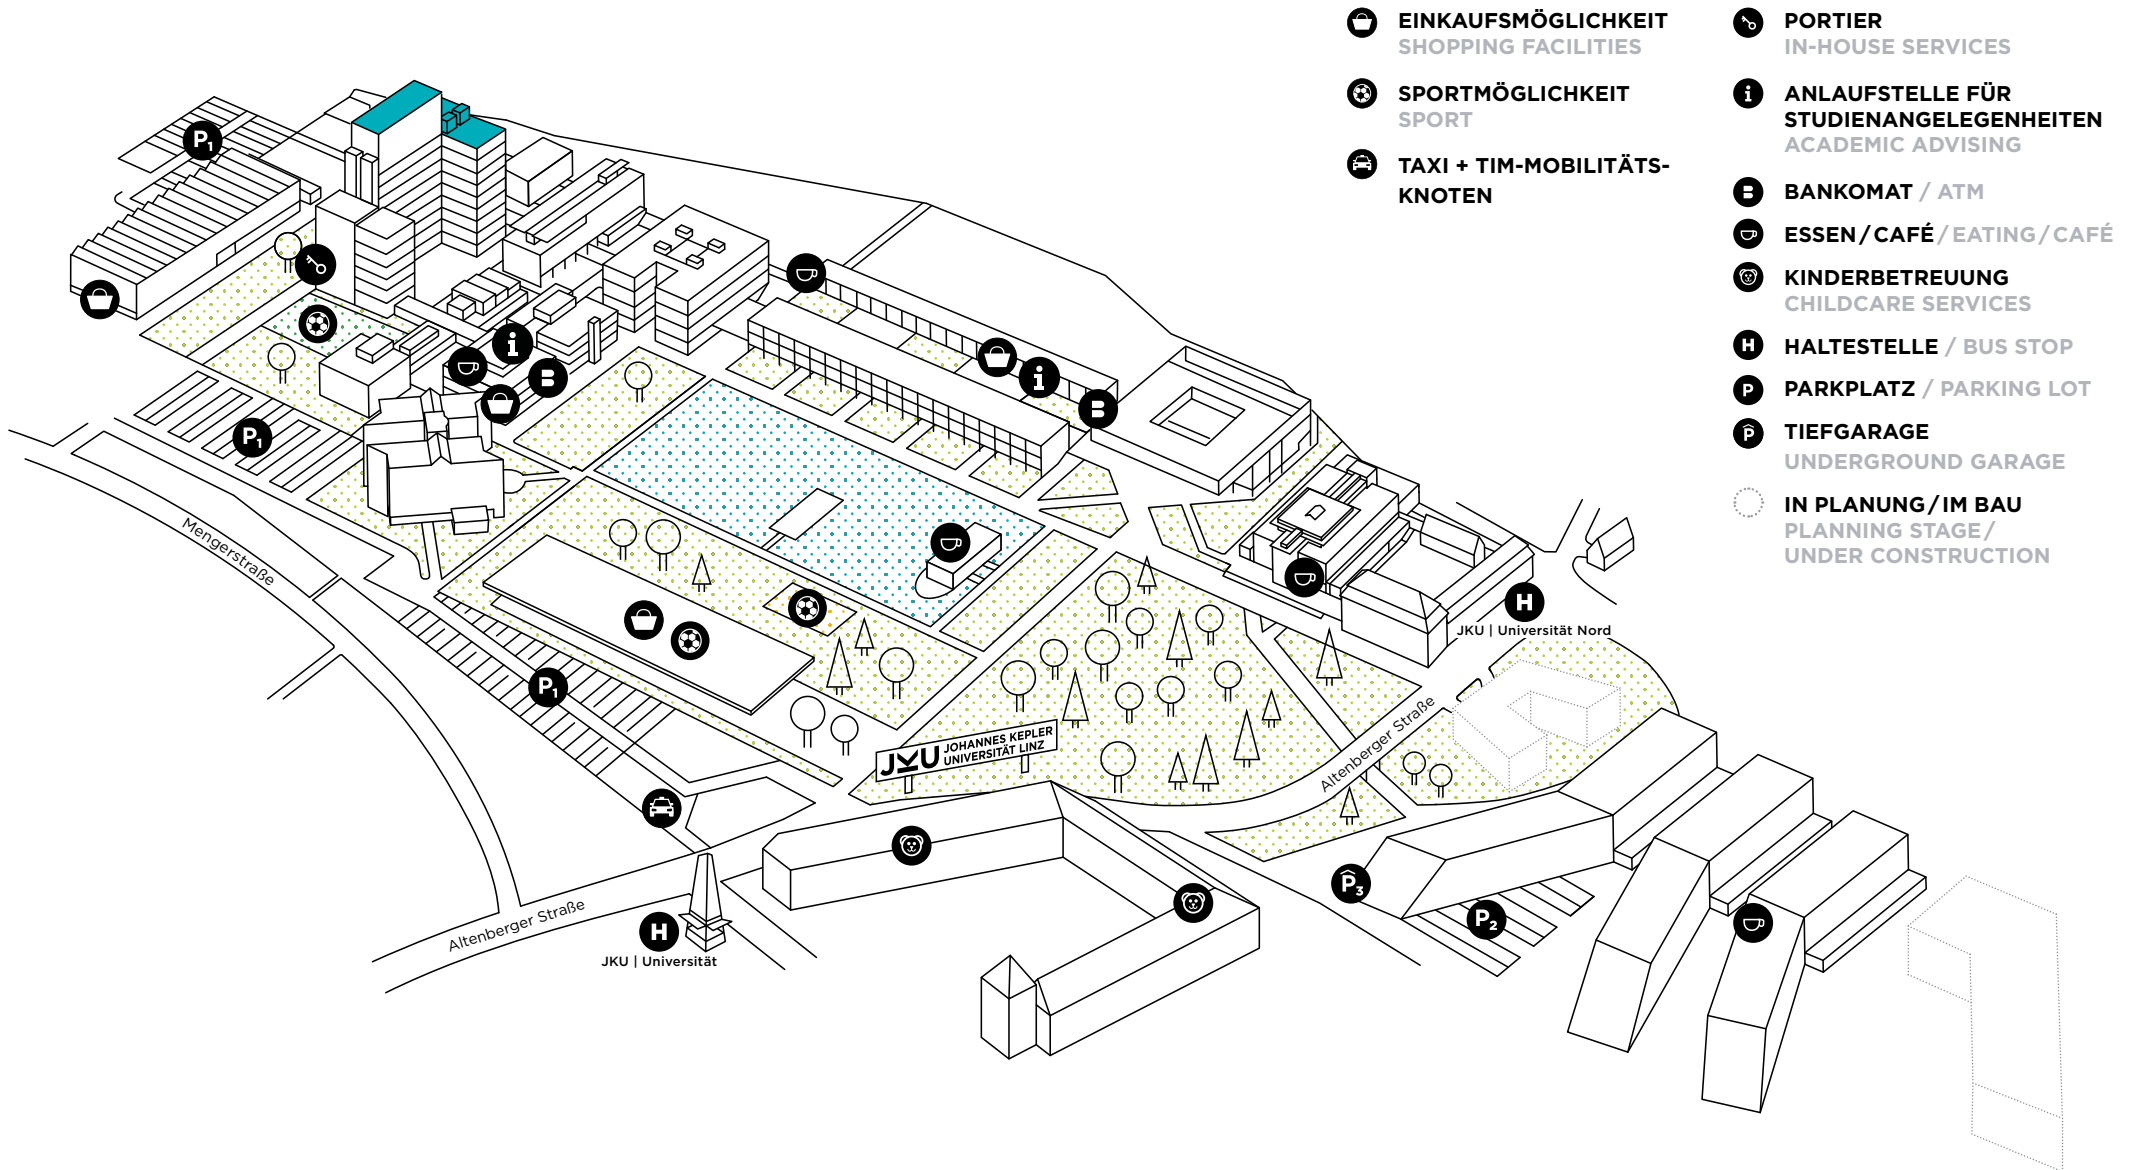

JKU CAMPUS.

TNF-TURM / TNF-TOWER

-  EINKAUFSMÖGLICHKEIT
SHOPPING FACILITIES
-  SPORTMÖGLICHKEIT
SPORT
-  TAXI + TIM-MOBILITÄTS-
KNOTEN

-  PORTIER
IN-HOUSE SERVICES
-  ANLAUFSTELLE FÜR
STUDIENANGELEGENHEITEN
ACADEMIC ADVISING
-  BANKOMAT / ATM
-  ESSEN / CAFÉ / EATING / CAFÉ
-  KINDERBETREUUNG
CHILDCARE SERVICES
-  HALTESTELLE / BUS STOP
-  PARKPLATZ / PARKING LOT
-  TIEFGARAGE
UNDERGROUND GARAGE
-  IN PLANUNG / IM BAU
PLANNING STAGE /
UNDER CONSTRUCTION