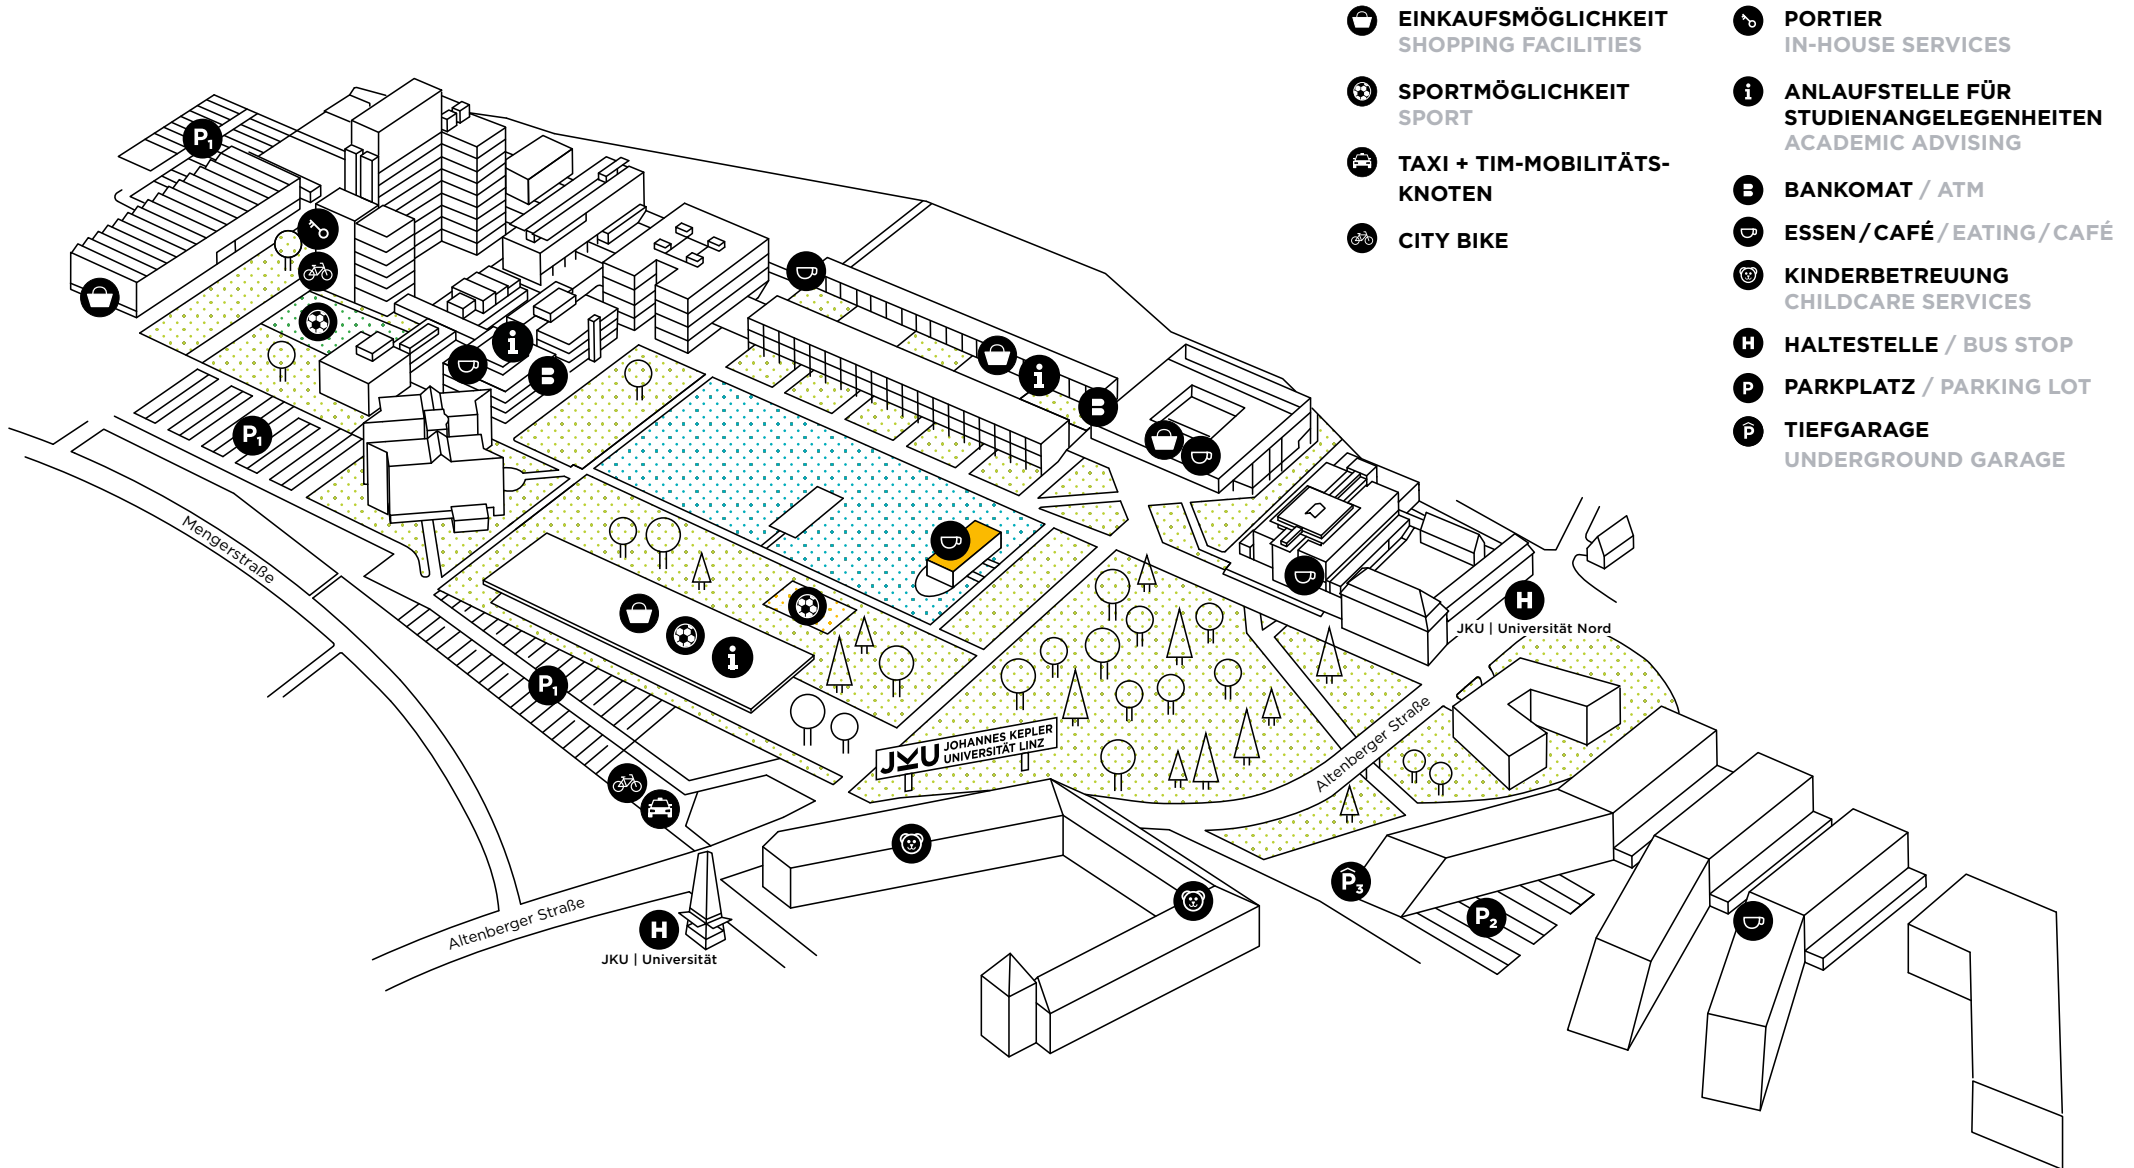

# JKU CAMPUS. TEICHWERK

- EINKAUFSMÖGLICHKEIT  
SHOPPING FACILITIES
- SPORTMÖGLICHKEIT  
SPORT
- TAXI + TIM-MOBILITÄTS-  
KNOTEN
- CITY BIKE

- PORTIER  
IN-HOUSE SERVICES
- ANLAUFSTELLE FÜR  
STUDIENANGELEGENHEITEN  
ACADEMIC ADVISING
- BANKOMAT / ATM
- ESSEN / CAFÉ / EATING / CAFÉ
- KINDERBETREUUNG  
CHILDCARE SERVICES
- HALTESTELLE / BUS STOP
- PARKPLATZ / PARKING LOT
- TIEFGARAGE  
UNDERGROUND GARAGE