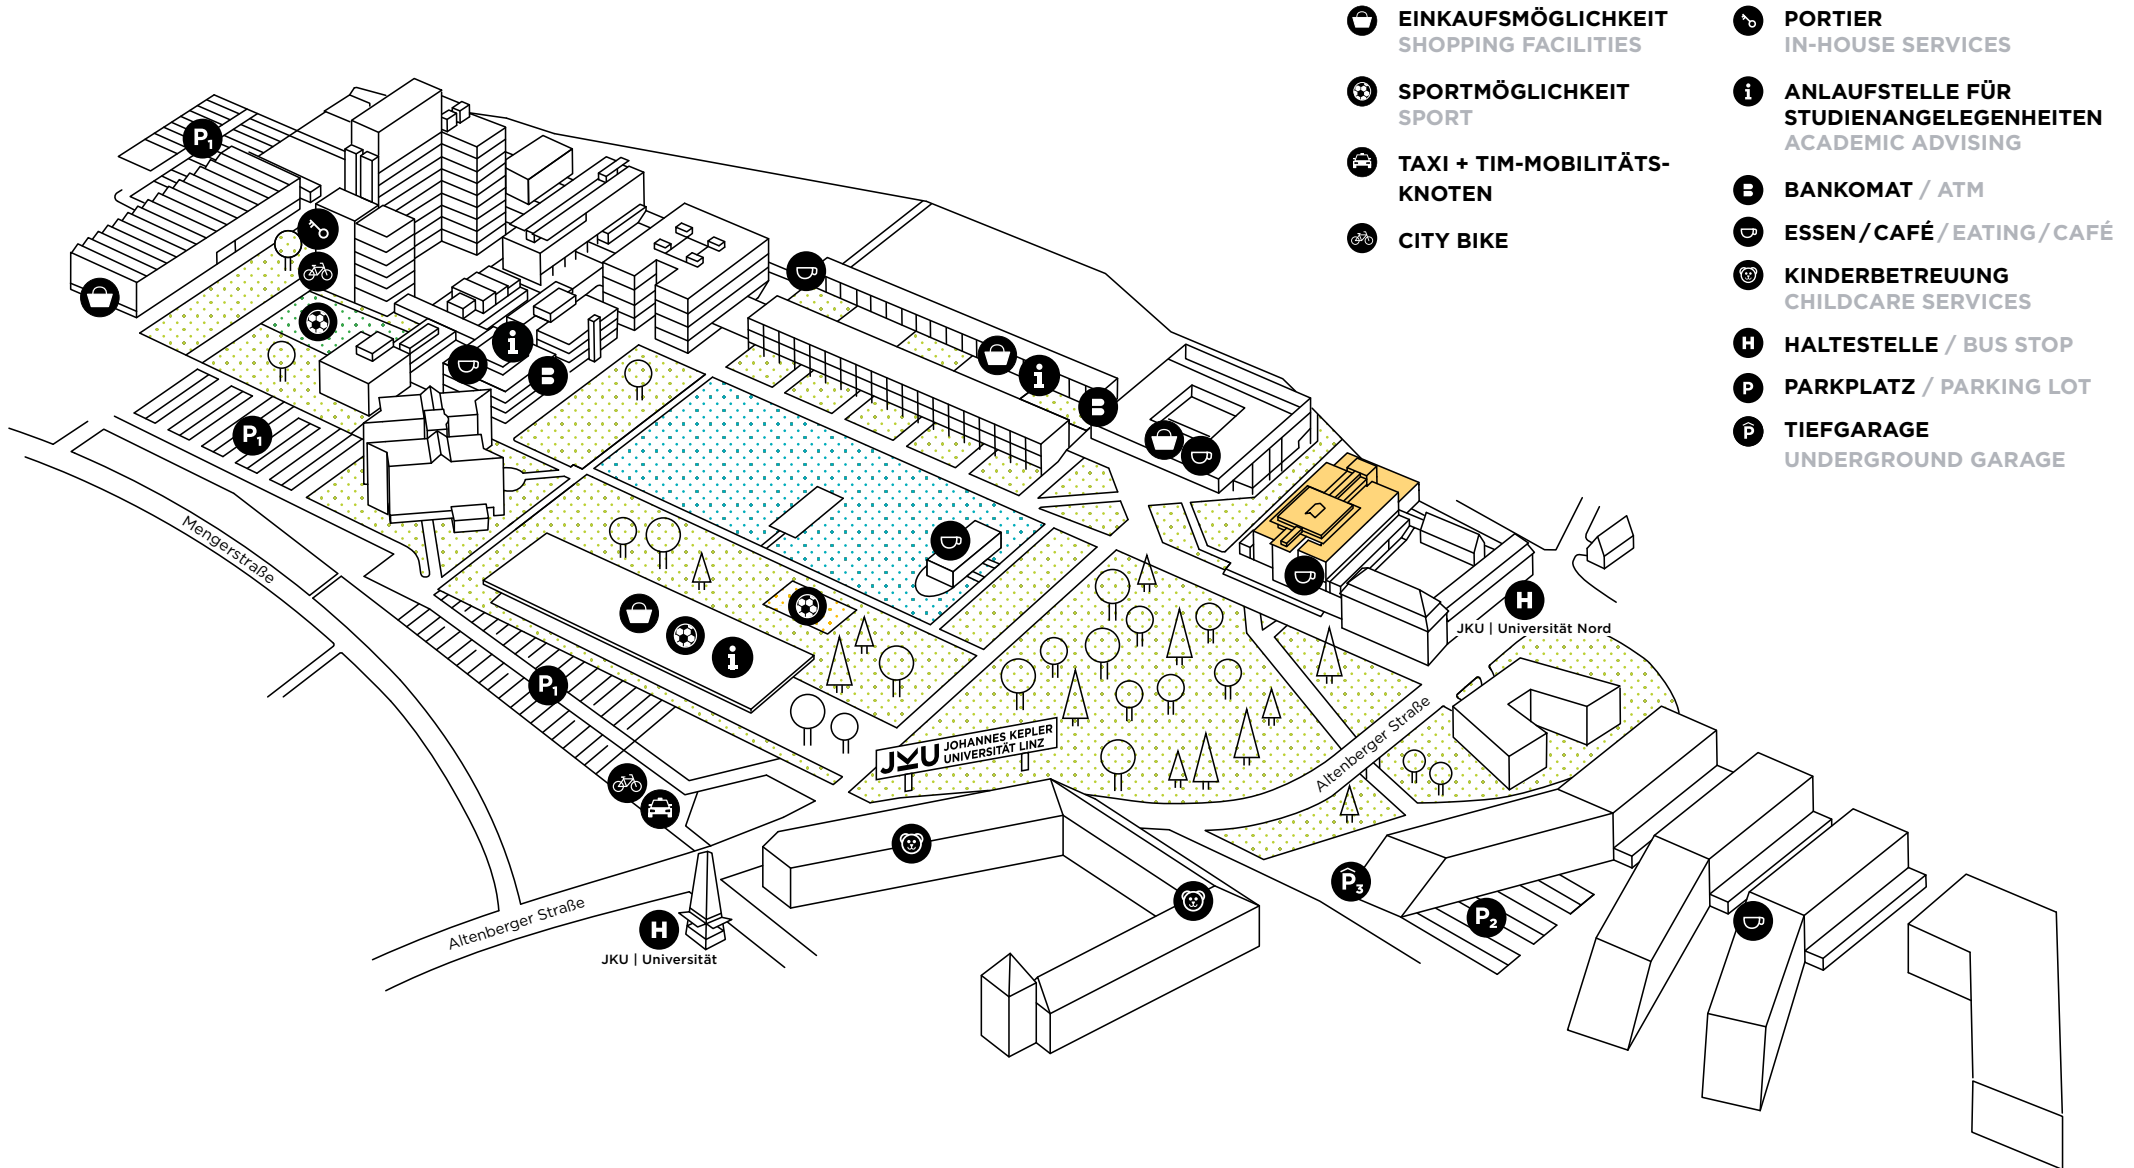

JKU CAMPUS.

UNI-CENTER (MENSA)

- EINKAUFSMÖGLICHKEIT
SHOPPING FACILITIES
- SPORTMÖGLICHKEIT
SPORT
- TAXI + TIM-MOBILITÄTS-
KNOTEN
- CITY BIKE

- PORTIER
IN-HOUSE SERVICES
- ANLAUFSTELLE FÜR
STUDIENANGELEGENHEITEN
ACADEMIC ADVISING
- BANKOMAT / ATM
- ESSEN / CAFÉ / EATING / CAFÉ
- KINDERBETREUUNG
CHILDCARE SERVICES
- HALTESTELLE / BUS STOP
- PARKPLATZ / PARKING LOT
- TIEFGARAGE
UNDERGROUND GARAGE