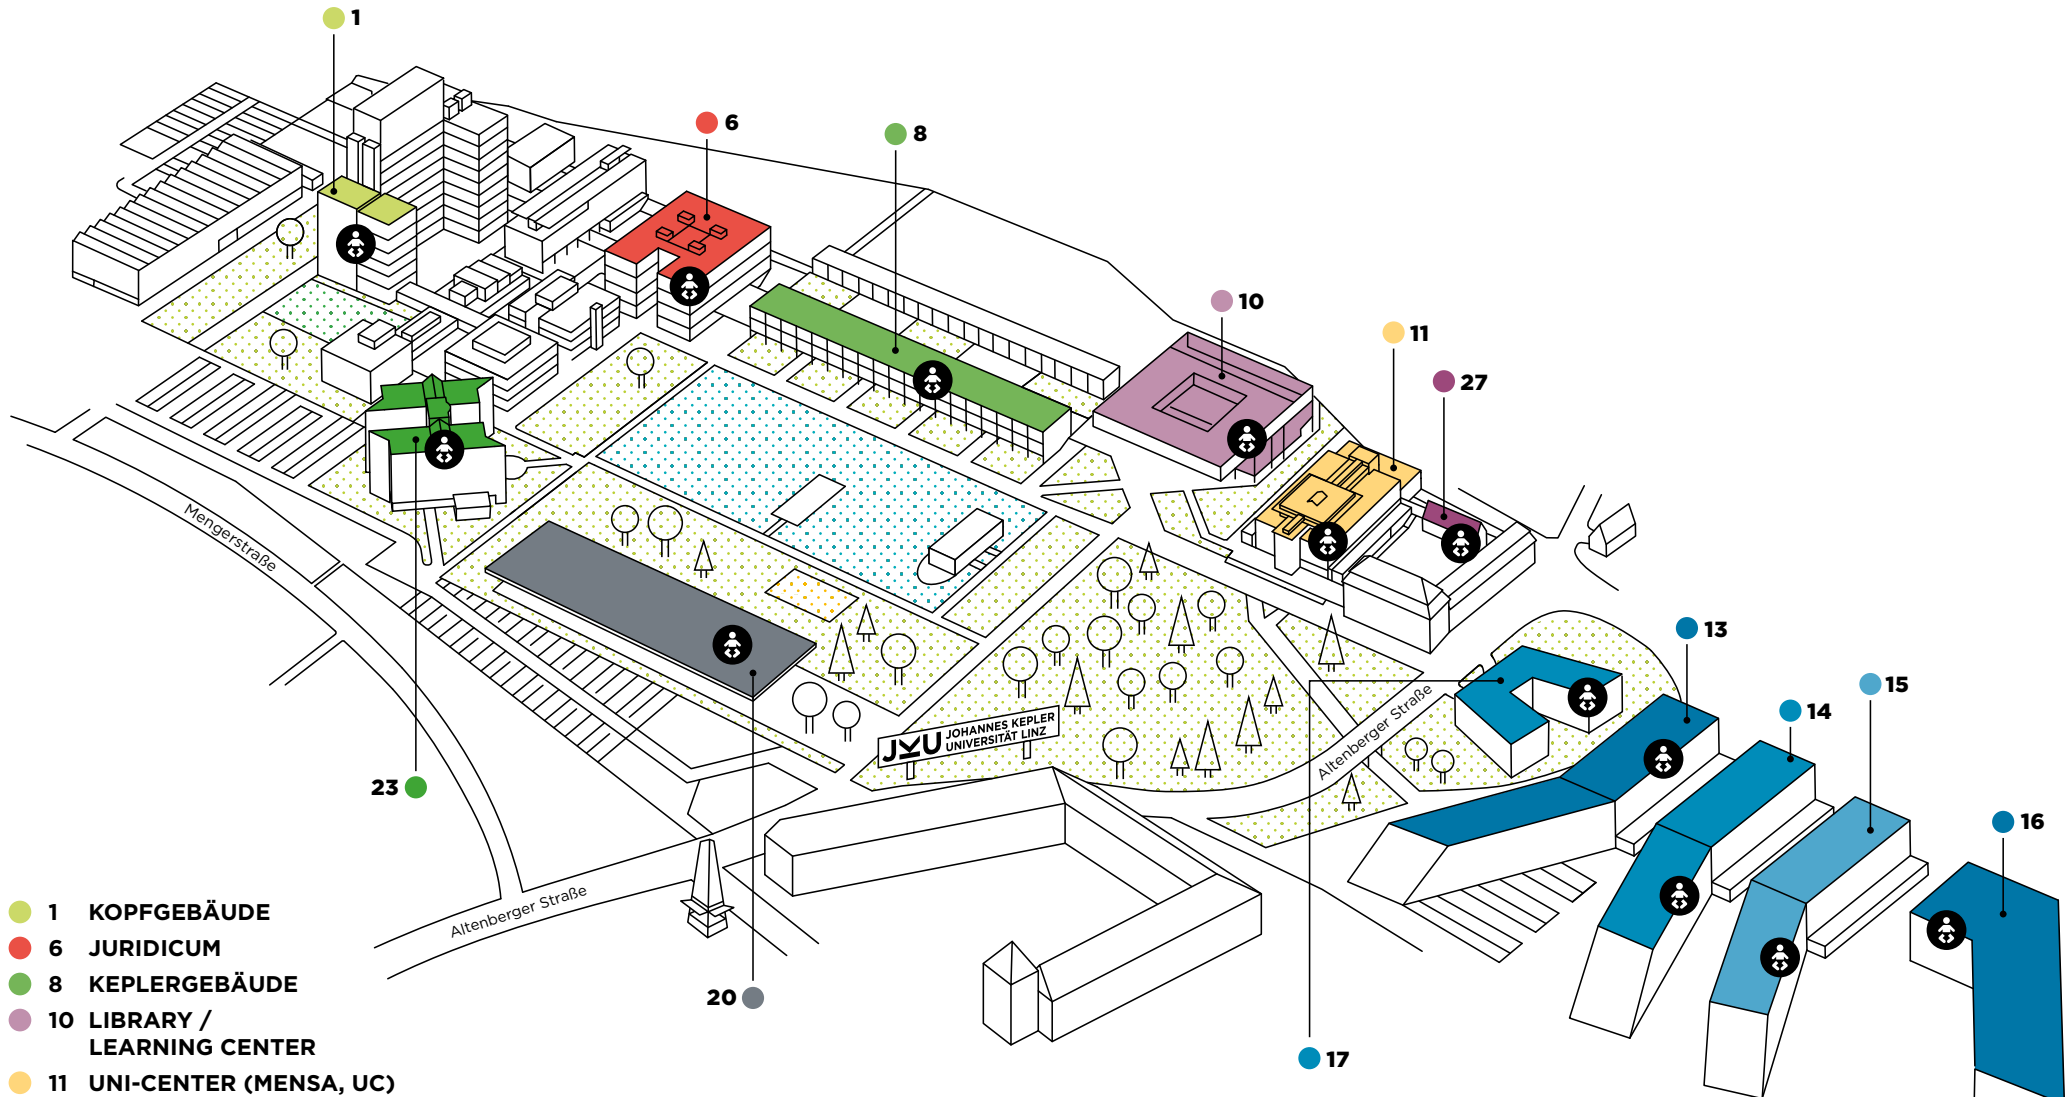

JKU CAMPUS.

WICKELTISCHE / DIAPER-CHANGING STATIONS

JOHANNES KEPLER
UNIVERSITÄT LINZ

- 1 KOPFGEBÄUDE
- 6 JURIDICUM
- 8 KEPLERGEBÄUDE
- 10 LIBRARY / LEARNING CENTER
- 11 UNI-CENTER (MENSA, UC)
- 13 SCIENCE PARK 1
- 14 SCIENCE PARK 2
- 15 SCIENCE PARK 3
- 16 SCIENCE PARK 4
- 20 KEPLER HALL
- 23 MANAGEMENTZENTRUM
- 27 ZIRKUS DES WISSENS

Die Wickeltische befinden sich in den Gebäuden in den Behinderten WCs im Erdgeschoss.
(Ausnahme Learning Center / Library und Uni-Center: im 1. Stock; Kepler Hall: im Untergeschoss)
The diaper-changing stations are located on the ground floor (where the handicap restrooms are).
(Exception: Learning Center / Library and Uni-Center, on the 1st floor; Kepler Hall on the basement floor)