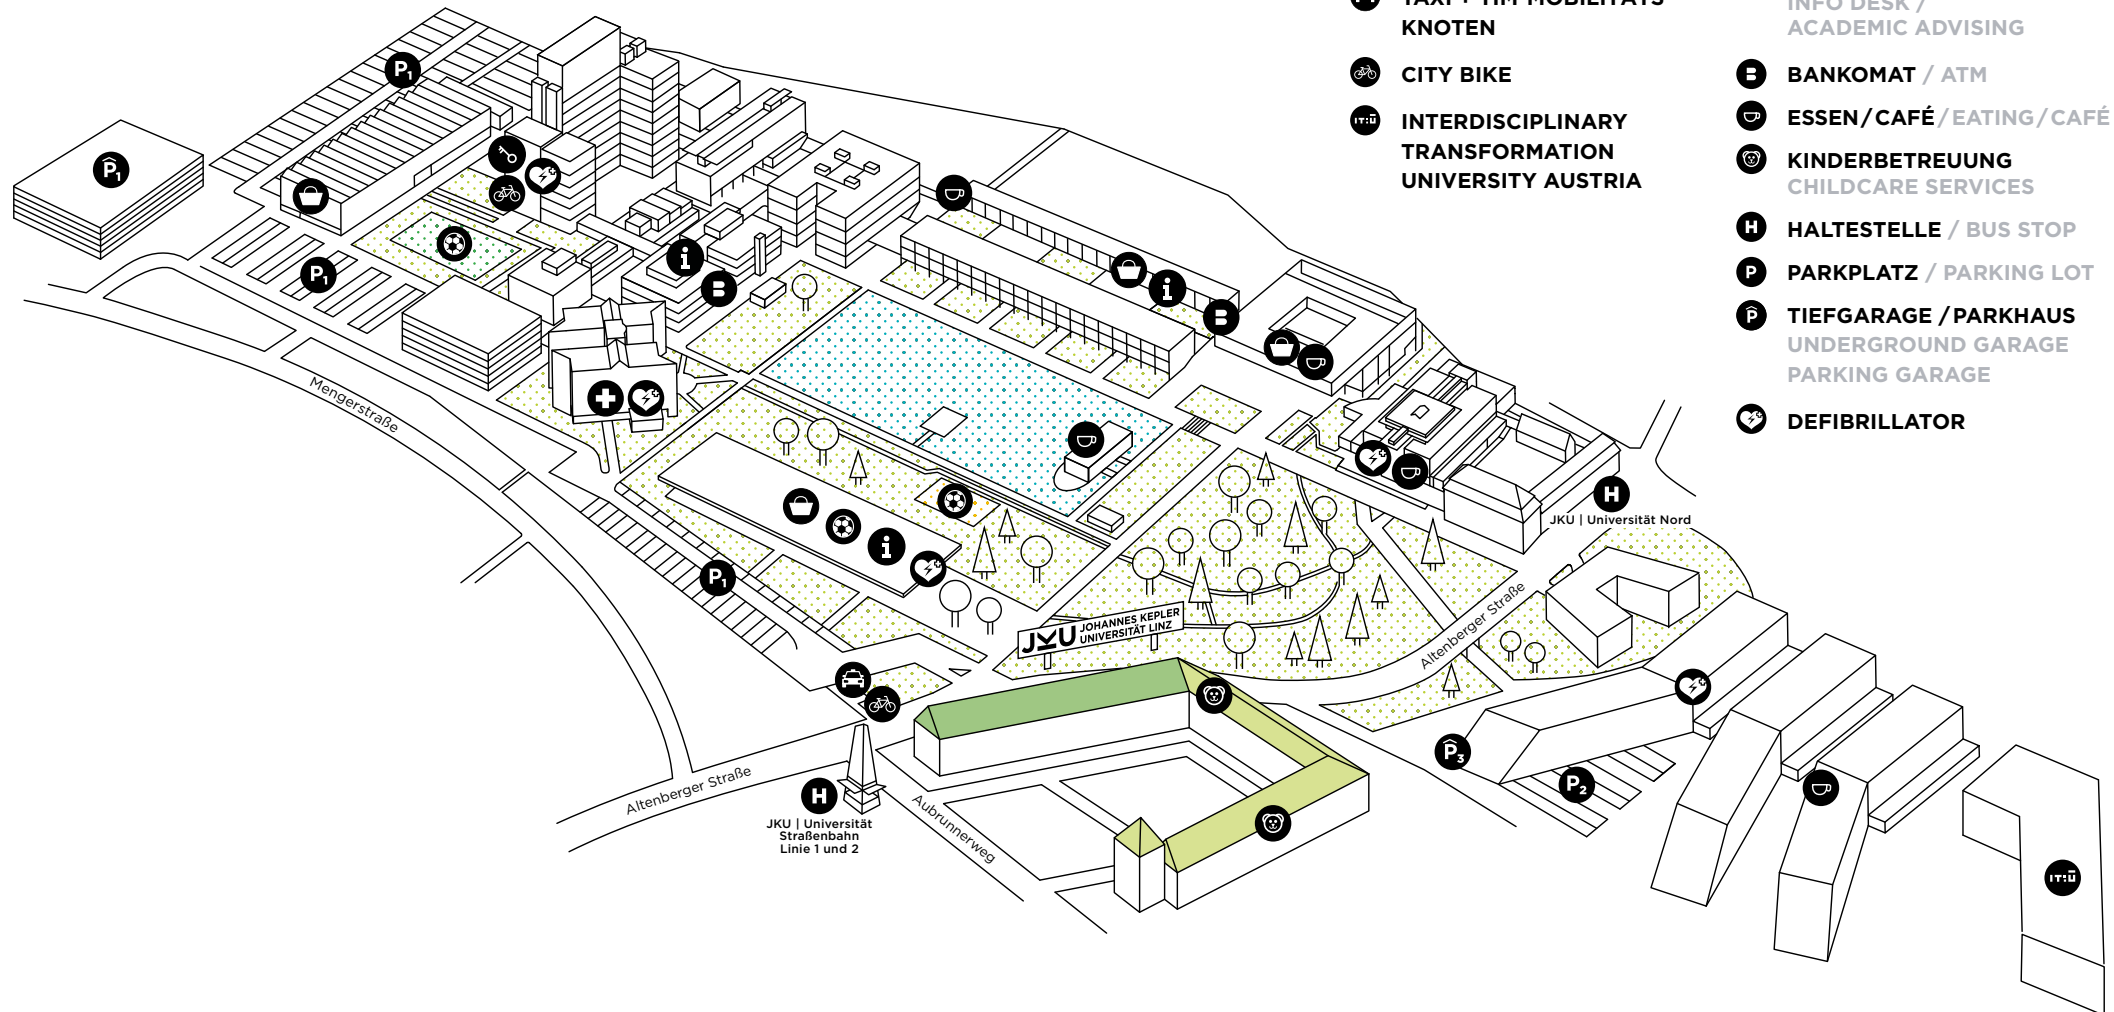

JKU CAMPUS.

AUBRUNNERWEG 1-11

ALTENBERGER STRASSE 50-56

JKU

JOHANNES KEPLER
UNIVERSITÄT LINZ

EINKAUFSMÖGLICHKEIT
SHOPPING FACILITIES

SPORTMÖGLICHKEIT
SPORT

TAXI + TIM-MOBILITÄTS-
KNOTEN

CITY BIKE

INTERDISCIPLINARY
TRANSFORMATION
UNIVERSITY AUSTRIA

PORTIER
IN-HOUSE SERVICES

INFORMATION /
ANLAUFSTELLE FÜR
STUDIENANGELEGENHEITEN
INFO DESK /
ACADEMIC ADVISING

BANKOMAT / ATM

ESSEN / CAFÉ / EATING / CAFÉ

KINDERBETREUUNG
CHILDCARE SERVICES

HALTESTELLE / BUS STOP

PARKPLATZ / PARKING LOT

TIEFGARAGE / PARKHAUS
UNDERGROUND GARAGE
PARKING GARAGE

DEFIBRILLATOR