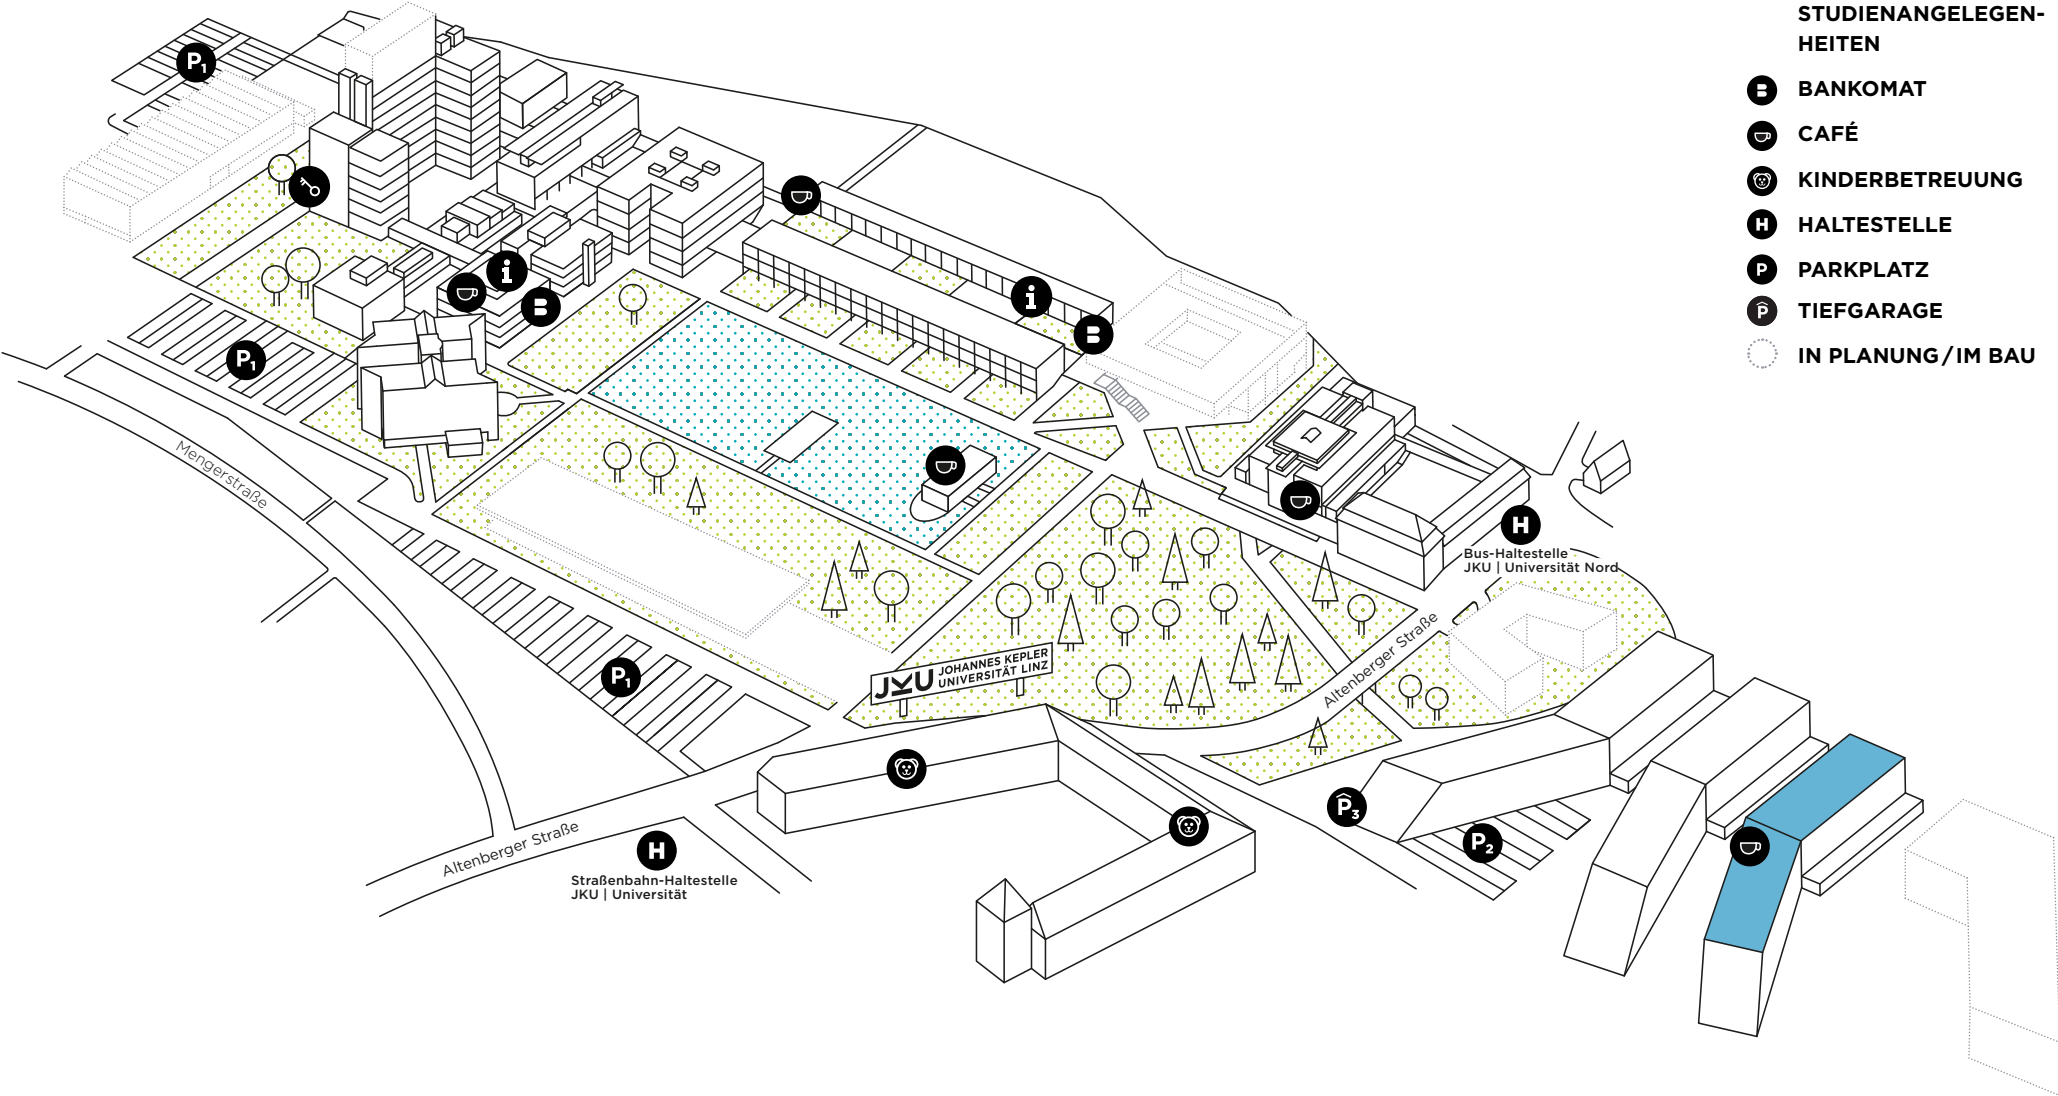

# DER JKU CAMPUS.

## SCIENCE PARK 3

JOHANNES KEPLER  
UNIVERSITÄT LINZ

- PORTIER
- ANLAUFSTELLE FÜR STUDIENANGELEGENHEITEN
- BANKOMAT
- CAFÉ
- KINDERBETREUUNG
- HALTESTELLE
- PARKPLATZ
- TIEFGARAGE
- IN PLANUNG / IM BAU