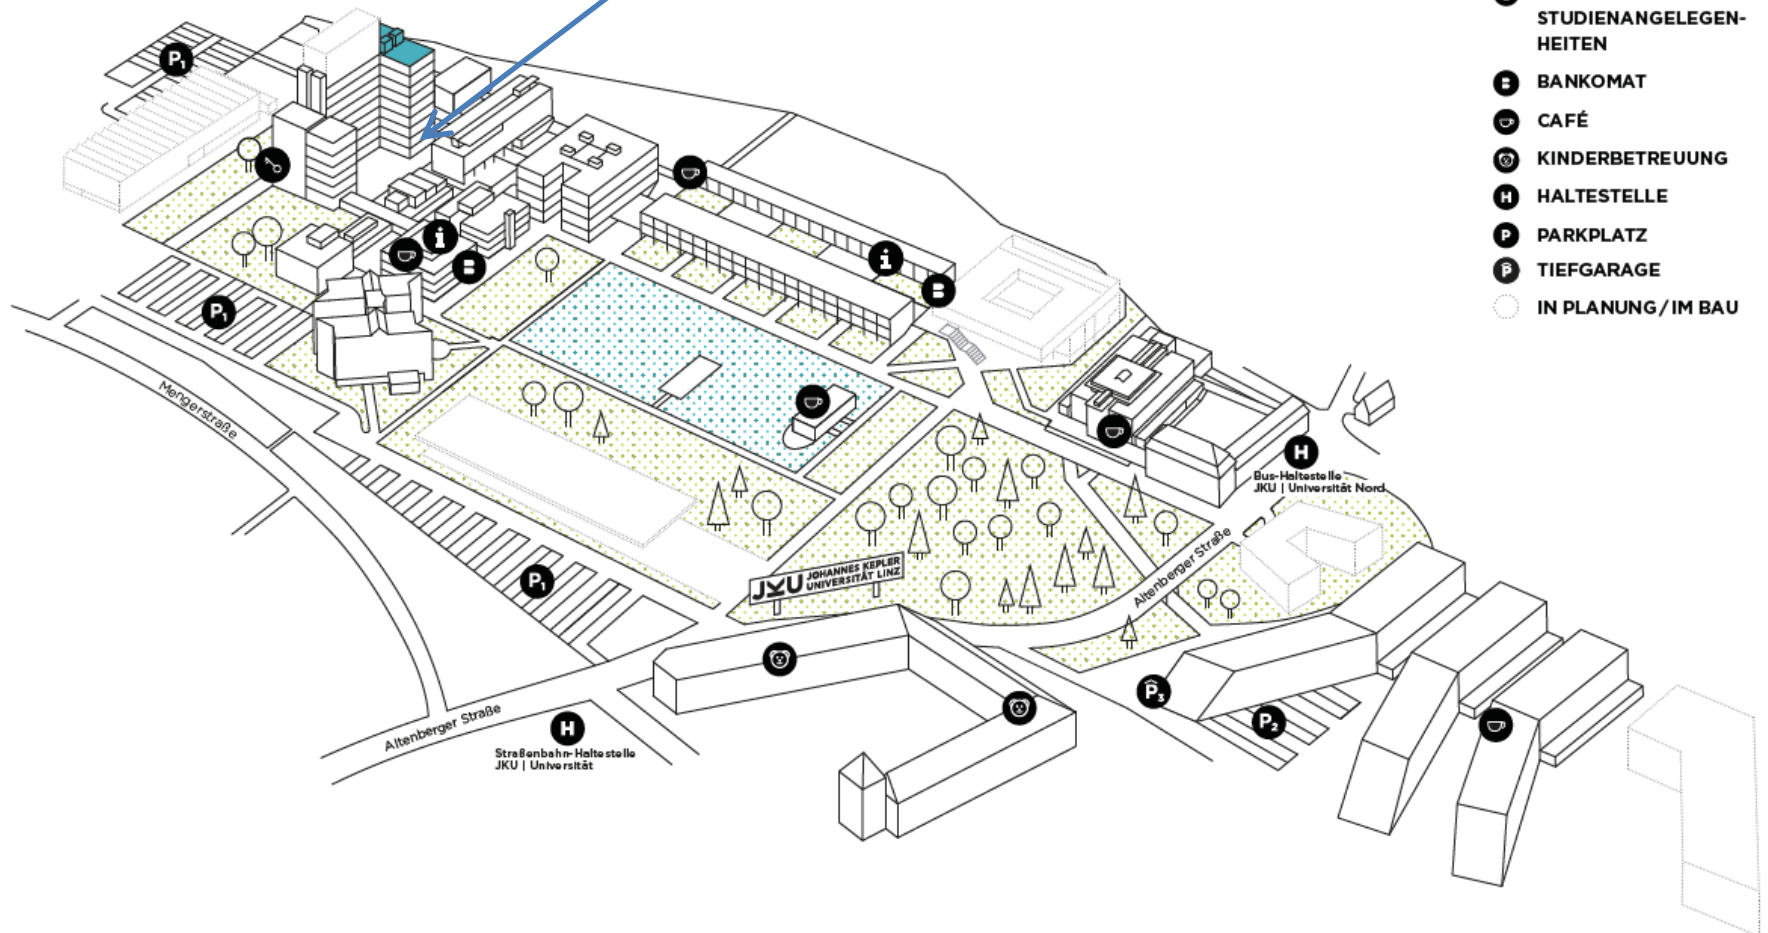

# DER JKU CAMPUS.

## TNF-TURM

JOHANNES KEPLER  
UNIVERSITÄT LINZ

Institut für Analytische Chemie

- PORTIER
- ANLAUFSTELLE FÜR STUDIENANGELEGENHEITEN
- BANKOMAT
- CAFÉ
- KINDERBETREUUNG
- HALTESTELLE
- PARKPLATZ
- TIEFGARAGE
- IN PLANUNG / IM BAU