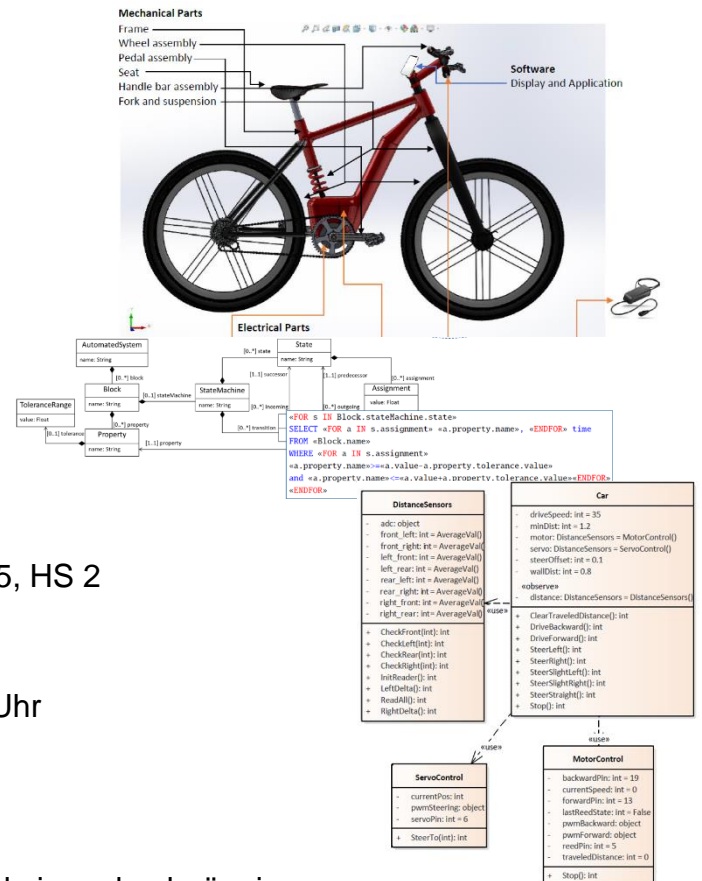

Model Based Systems Engineering (MBSE)

Inhalt und Themen

- MBSE Tool Network
- Requirements Engineering
- Enterprise Architect
- Functional Design
- Simulation
- SolidWorks
- Digital Twin Engineering

Organisatorisches

Vorbesprechung am 3.10.2022, 10:15-11:45, HS 2

Vorlesung:

WANN: MONTAG 15:30 bis 17:00 Uhr

WO: Raum T911

Unterlagen: Tutorial, Folien

Beurteilung: Übungsausarbeitungen anhand eines durchgängigen Beispiels und Präsentationen

Sprache: Englisch und Deutsch

ANMELDUNG IM KUSSS

Weitere Informationen, Fragen, usw.:

Azad Khandoker

Institut für Mechatronische Produktentwicklung und Fertigung

Science Park 1, 1. Stock azad.khandoker@jku.at