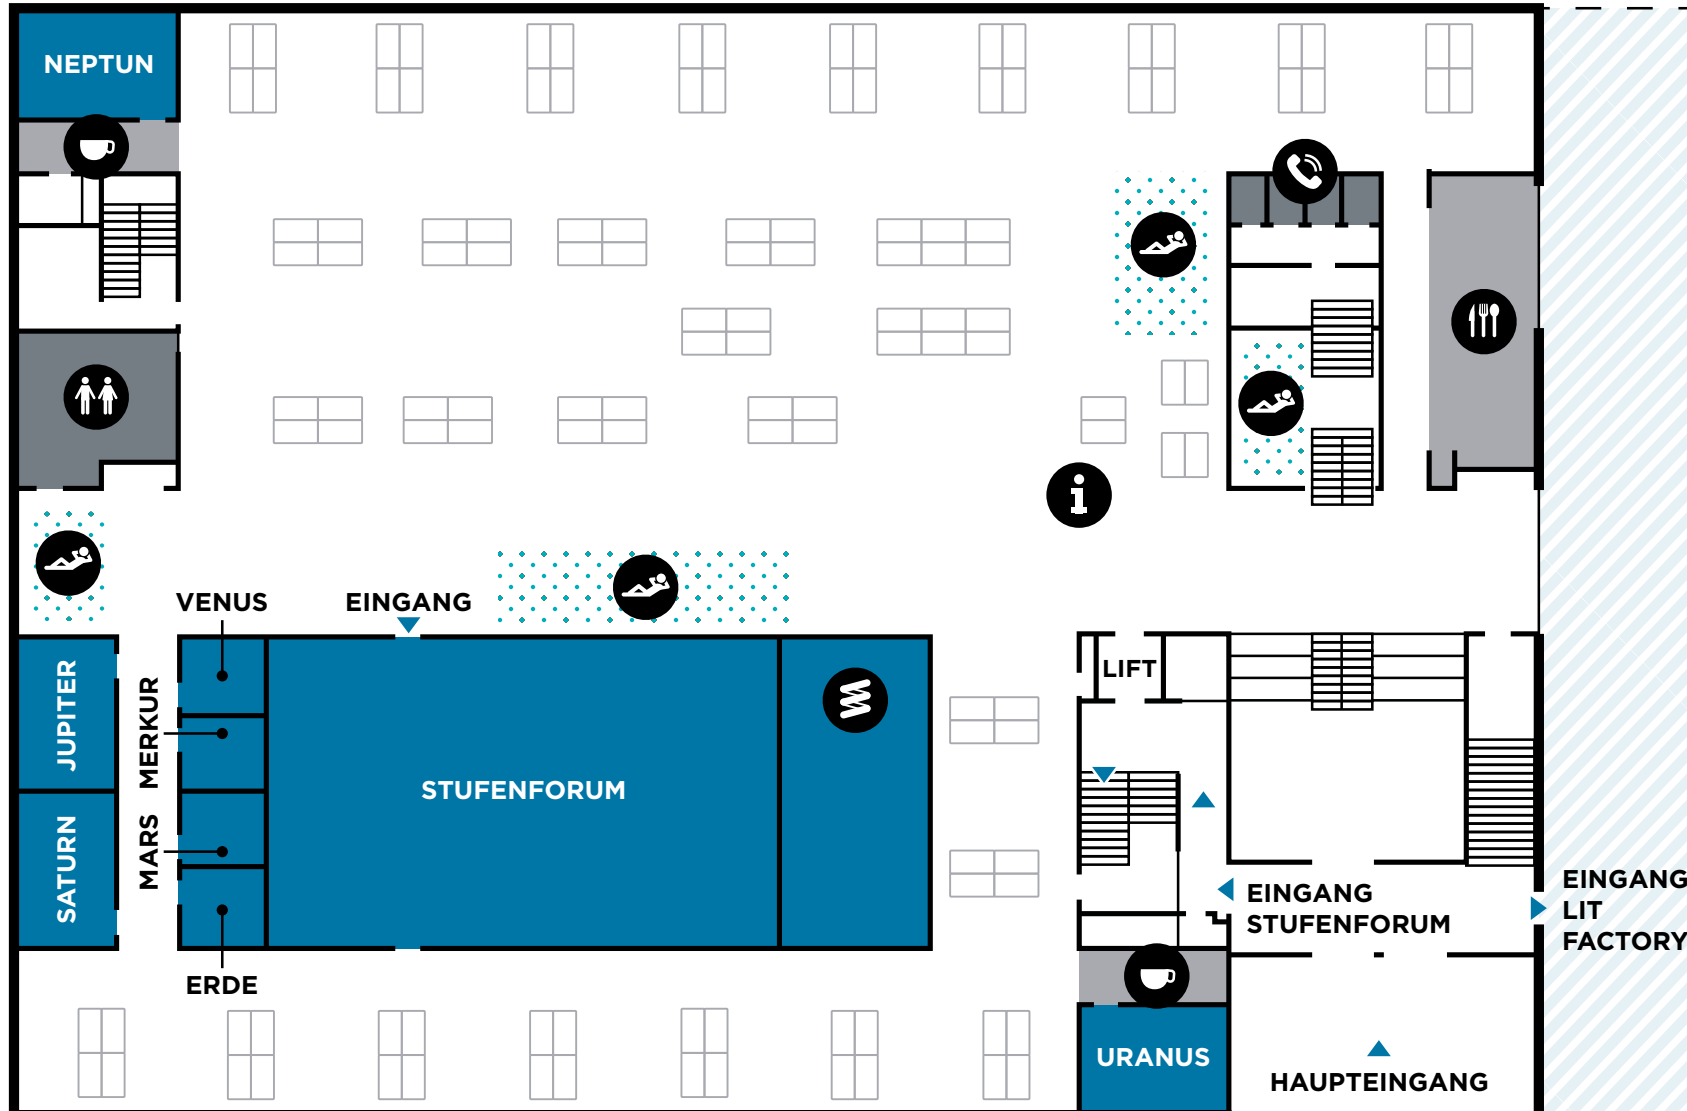

# LIT OPEN INNOVATION CENTER.

## ERDGESCHOSS

LIT Open  
Innovation  
Center

- TEEKÜCHE
- WC
- COMMUNITY AREA
- INFODESK
- TELEFONBOXEN
- HAUPTKÜCHE
- RUTSCHE

## OBERGESCHOSS

LIT Open  
Innovation  
Center

- TEEKÜCHE
- WC
- STILLZIMMER
- COMMUNITY AREA
- TELEFONBOXEN
- EINZELARBEITSPLÄTZE
- SEMINARRAUM
- RUTSCHE