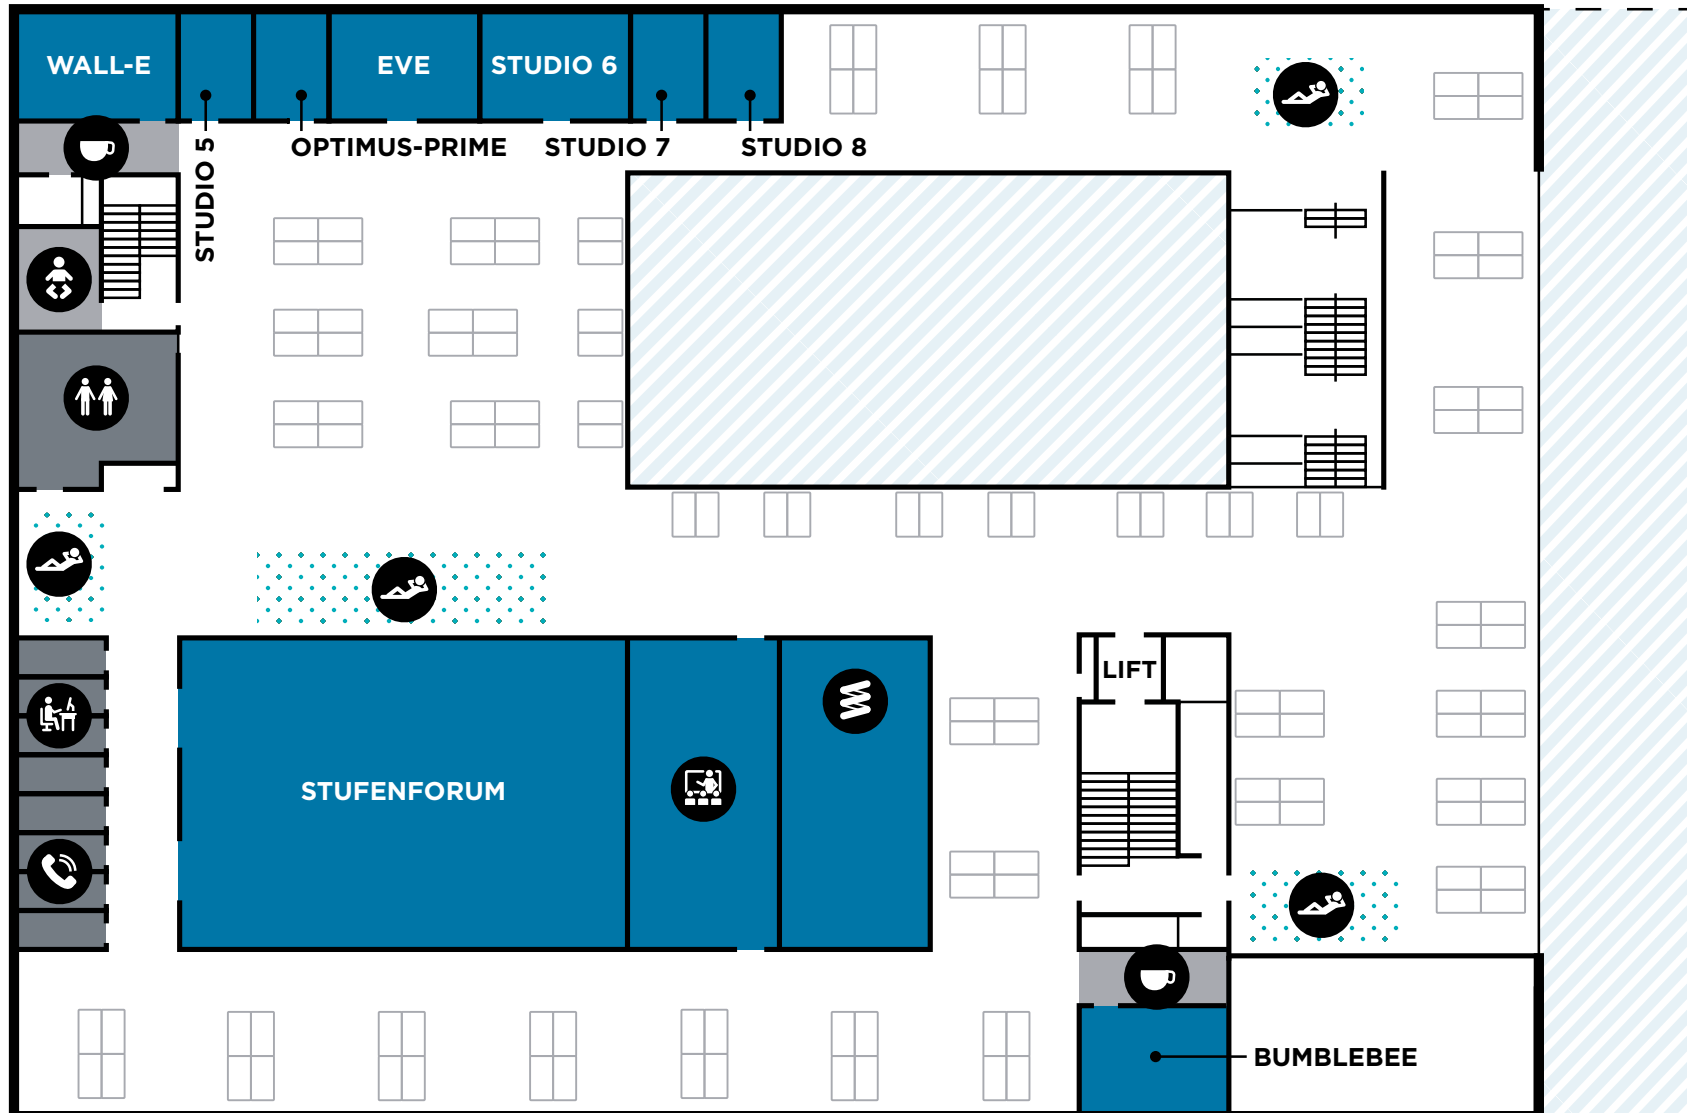

## ERDGESCHOSS

LIT Open  
Innovation  
Center

- TEEKÜCHE
- WC
- COMMUNITY AREA
- INFODESK
- TELEFONBOXEN
- HAUPTKÜCHE
- RUTSCHE

## OBERGESCHOSS

LIT Open  
Innovation  
Center

- TEEKÜCHE
- WC
- STILLZIMMER
- COMMUNITY AREA
- TELEFONBOXEN
- EINZELARBEITSPLÄTZE
- SEMINARRAUM
- RUTSCHE