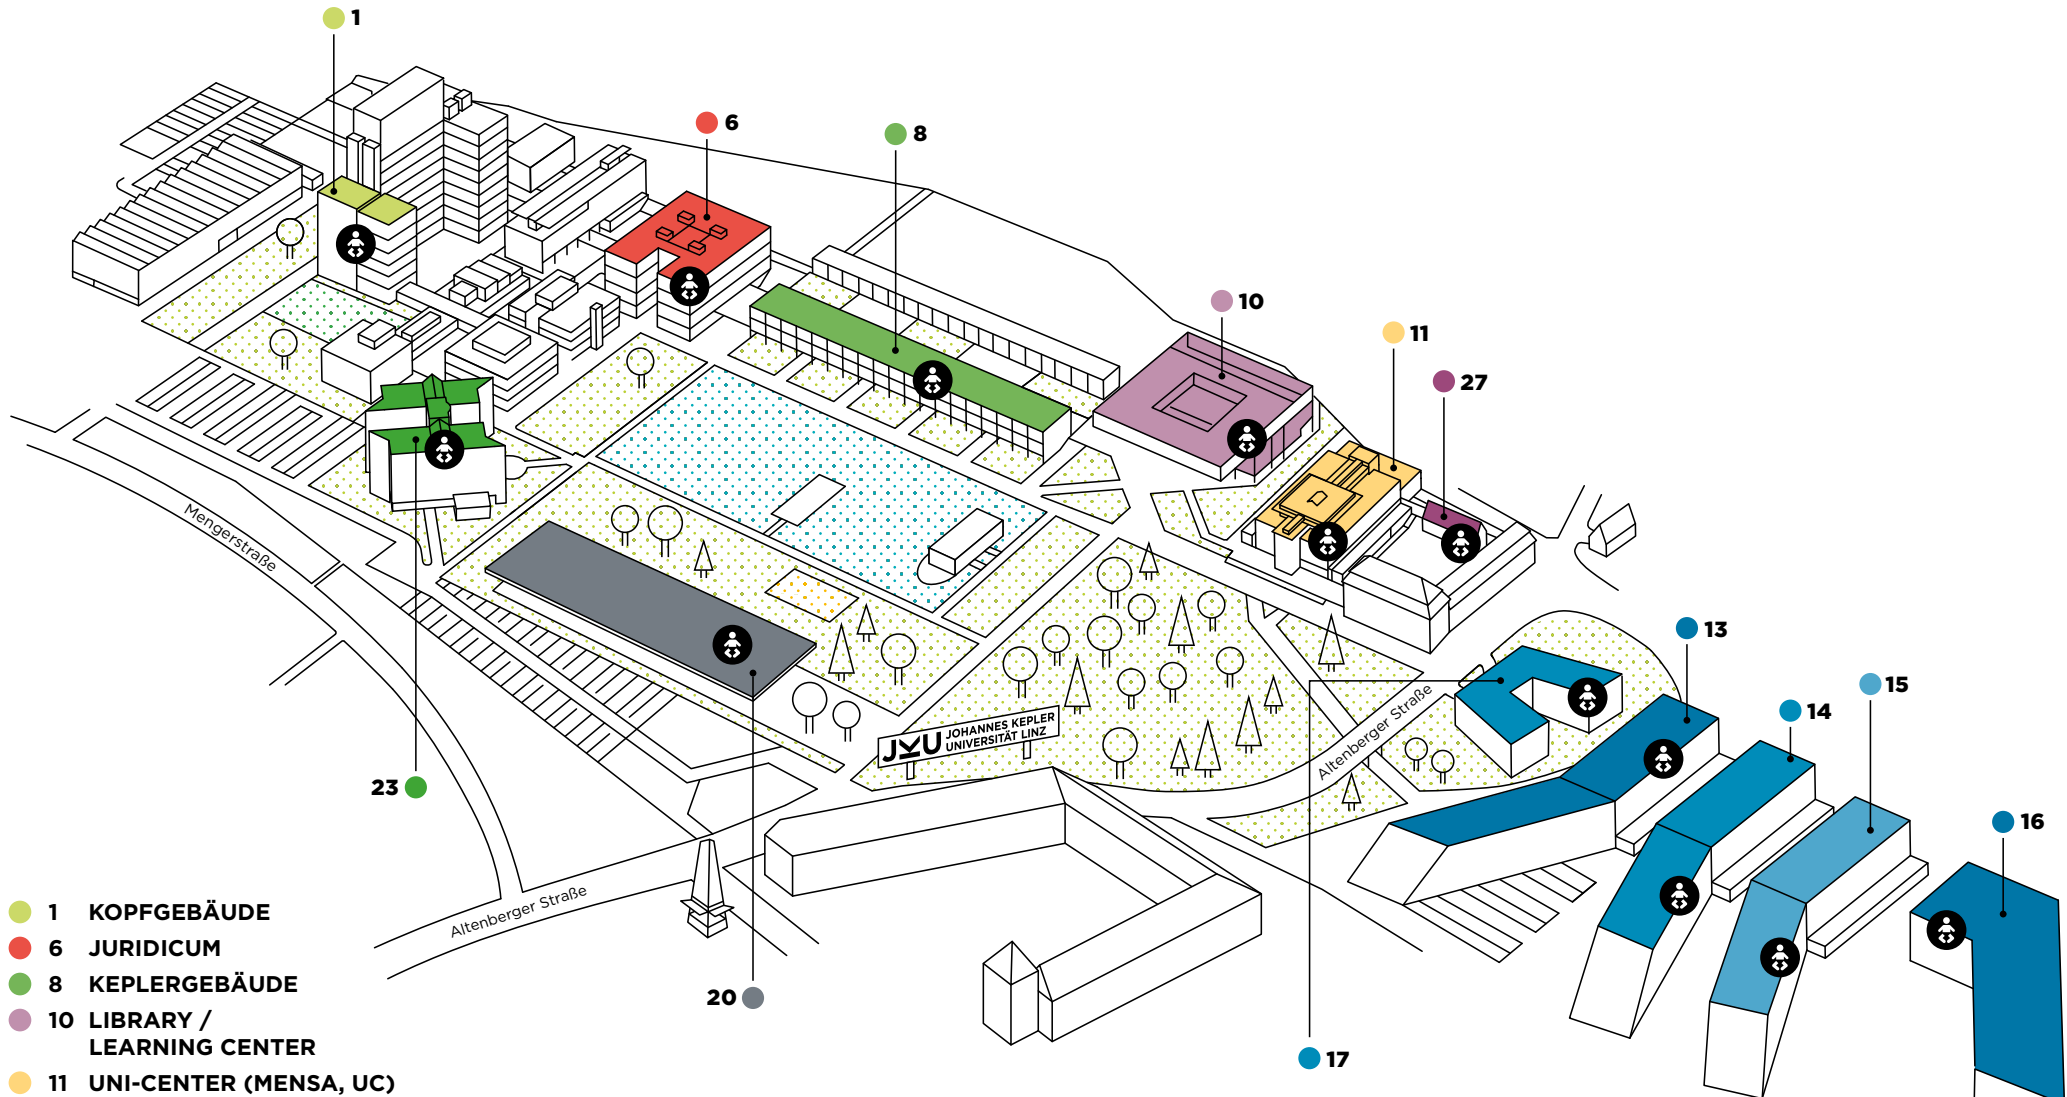

JKU CAMPUS.

WICKELTISCHE / DIAPER-CHANGING STATIONS

JOHANNES KEPLER
UNIVERSITÄT LINZ

- 1 KOPFGEBÄUDE
- 6 JURIDICUM
- 8 KEPLERGEBÄUDE
- 10 LIBRARY / LEARNING CENTER
- 11 UNI-CENTER (MENSA, UC)
- 13 SCIENCE PARK 1
- 14 SCIENCE PARK 2
- 15 SCIENCE PARK 3
- 16 SCIENCE PARK 4
- 17 SCIENCE PARK 5
- 20 KEPLER HALL
- 23 MANAGEMENTZENTRUM
- 27 ZIRKUS DES WISSENS

Die Wickeltische befinden sich in den Gebäuden in den Behinderten WCs im Erdgeschoss.
(Ausnahme Learning Center / Library und Uni-Center: im 1. Stock; Kepler Hall: im Untergeschoss)
The diaper-changing stations are located on the ground floor (where the handicap restrooms are).
(Exception: Learning Center / Library and Uni-Center, on the 1st floor; Kepler Hall on the basement floor)