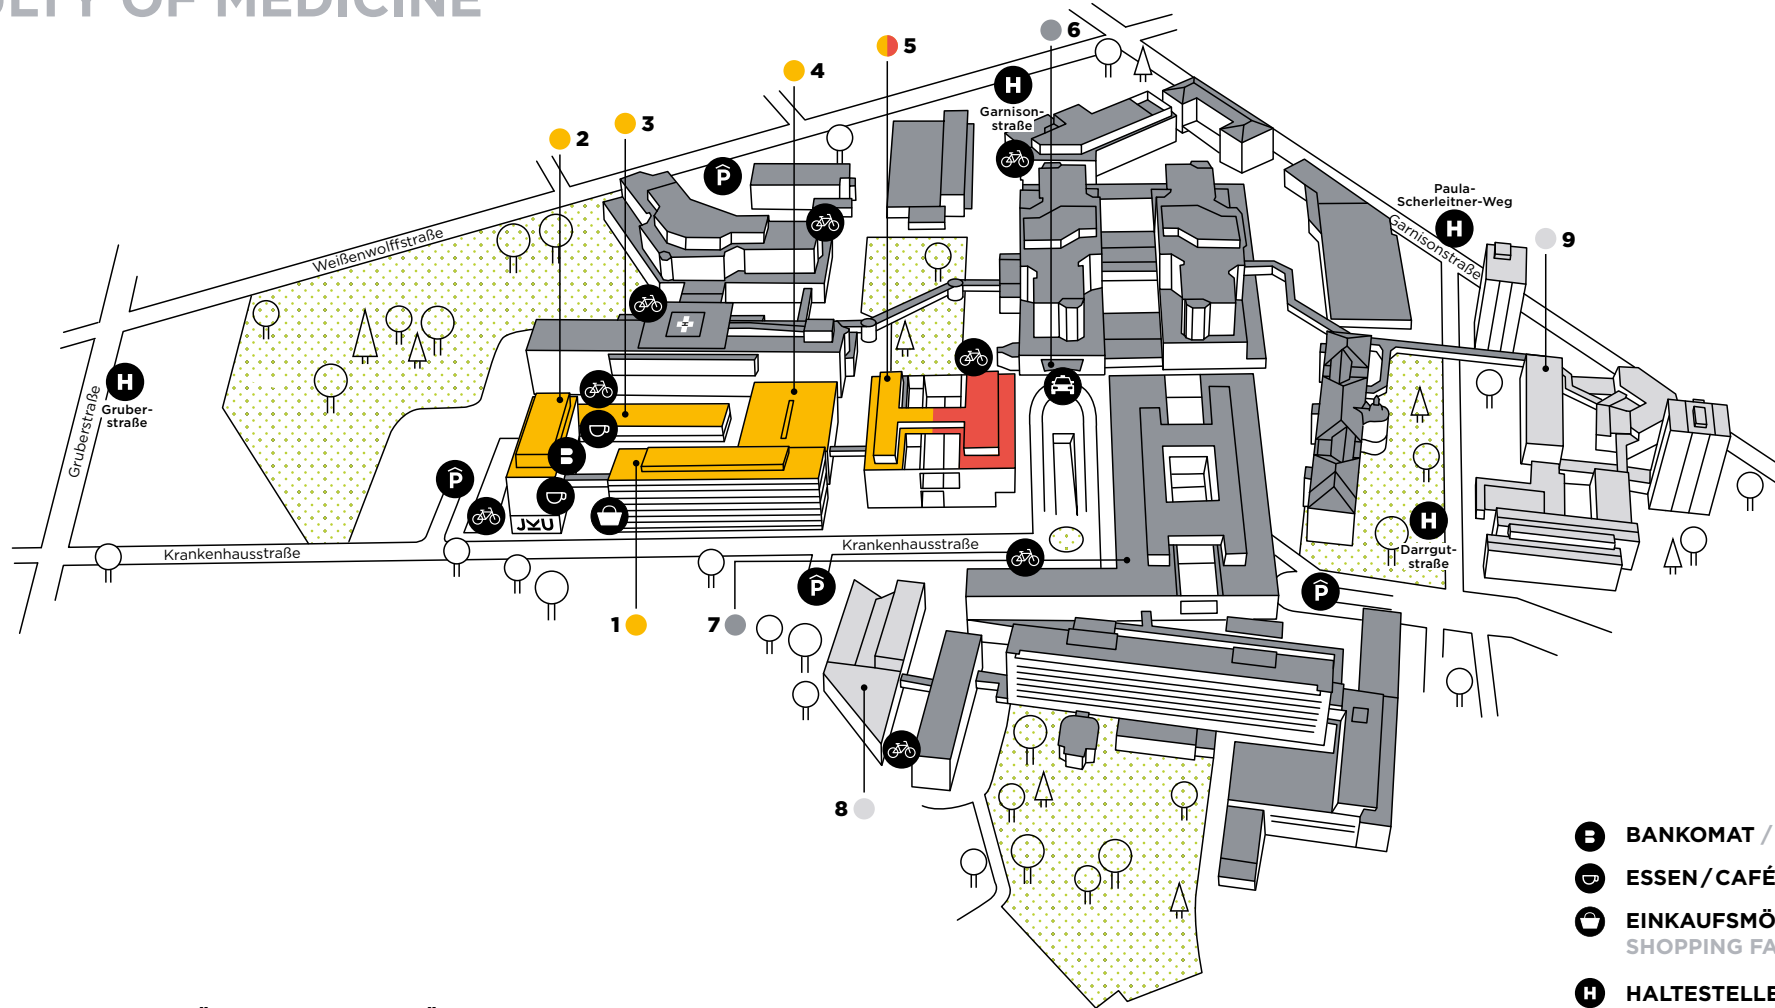

JKU CAMPUS.

MEDIZINISCHE FAKULTÄT

FACULTY OF MEDICINE

- 1 MEDIZINISCHE FAKULTÄT MCI - LABORGEBÄUDE (LAB)
- 2 MEDIZINISCHE FAKULTÄT MCI - ADMINISTRATIONSGEBÄUDE (ADM)
- 3 MEDIZINISCHE FAKULTÄT MCI - BIBLIOTHEK (BIB)
- 4 MEDIZINISCHE FAKULTÄT MCI - LEHRGEBÄUDE (LEH)
- 5 MEDIZINISCHE FAKULTÄT BLUTZENTRALE - ÖSTERREICHISCHES ROTES KREUZ KEPLER UNIVERSITÄTSKLINIKUM MCII

- 6 KEPLER UNIVERSITÄTSKLINIKUM MC III - HAUPTINGANG
- 7 KEPLER UNIVERSITÄTSKLINIKUM MC IV - EINGANG
- 8 KEPLER UNIVERSITÄTSKLINIKUM AUSBILDUNGSZENTRUM MC V
- 9 KEPLER UNIVERSITÄTSKLINIKUM AUSBILDUNGSZENTRUM MC VI

- Ⓟ BANKOMAT / ATM
- ☕ ESSEN / CAFÉ / EATING / CAFÉ
- 🛍 EINKAUFSMÖGLICHKEIT SHOPPING FACILITIES
- 🚏 HALTESTELLE / BUS STOP
- Ⓟ PARKPLATZ / PARKING LOT
- Ⓟ TIEFGARAGE UNDERGROUND GARAGE
- 🚗 TAXI
- 🚲 FAHRRADABSTELLPLATZ BICYCLE PARKING SPACE