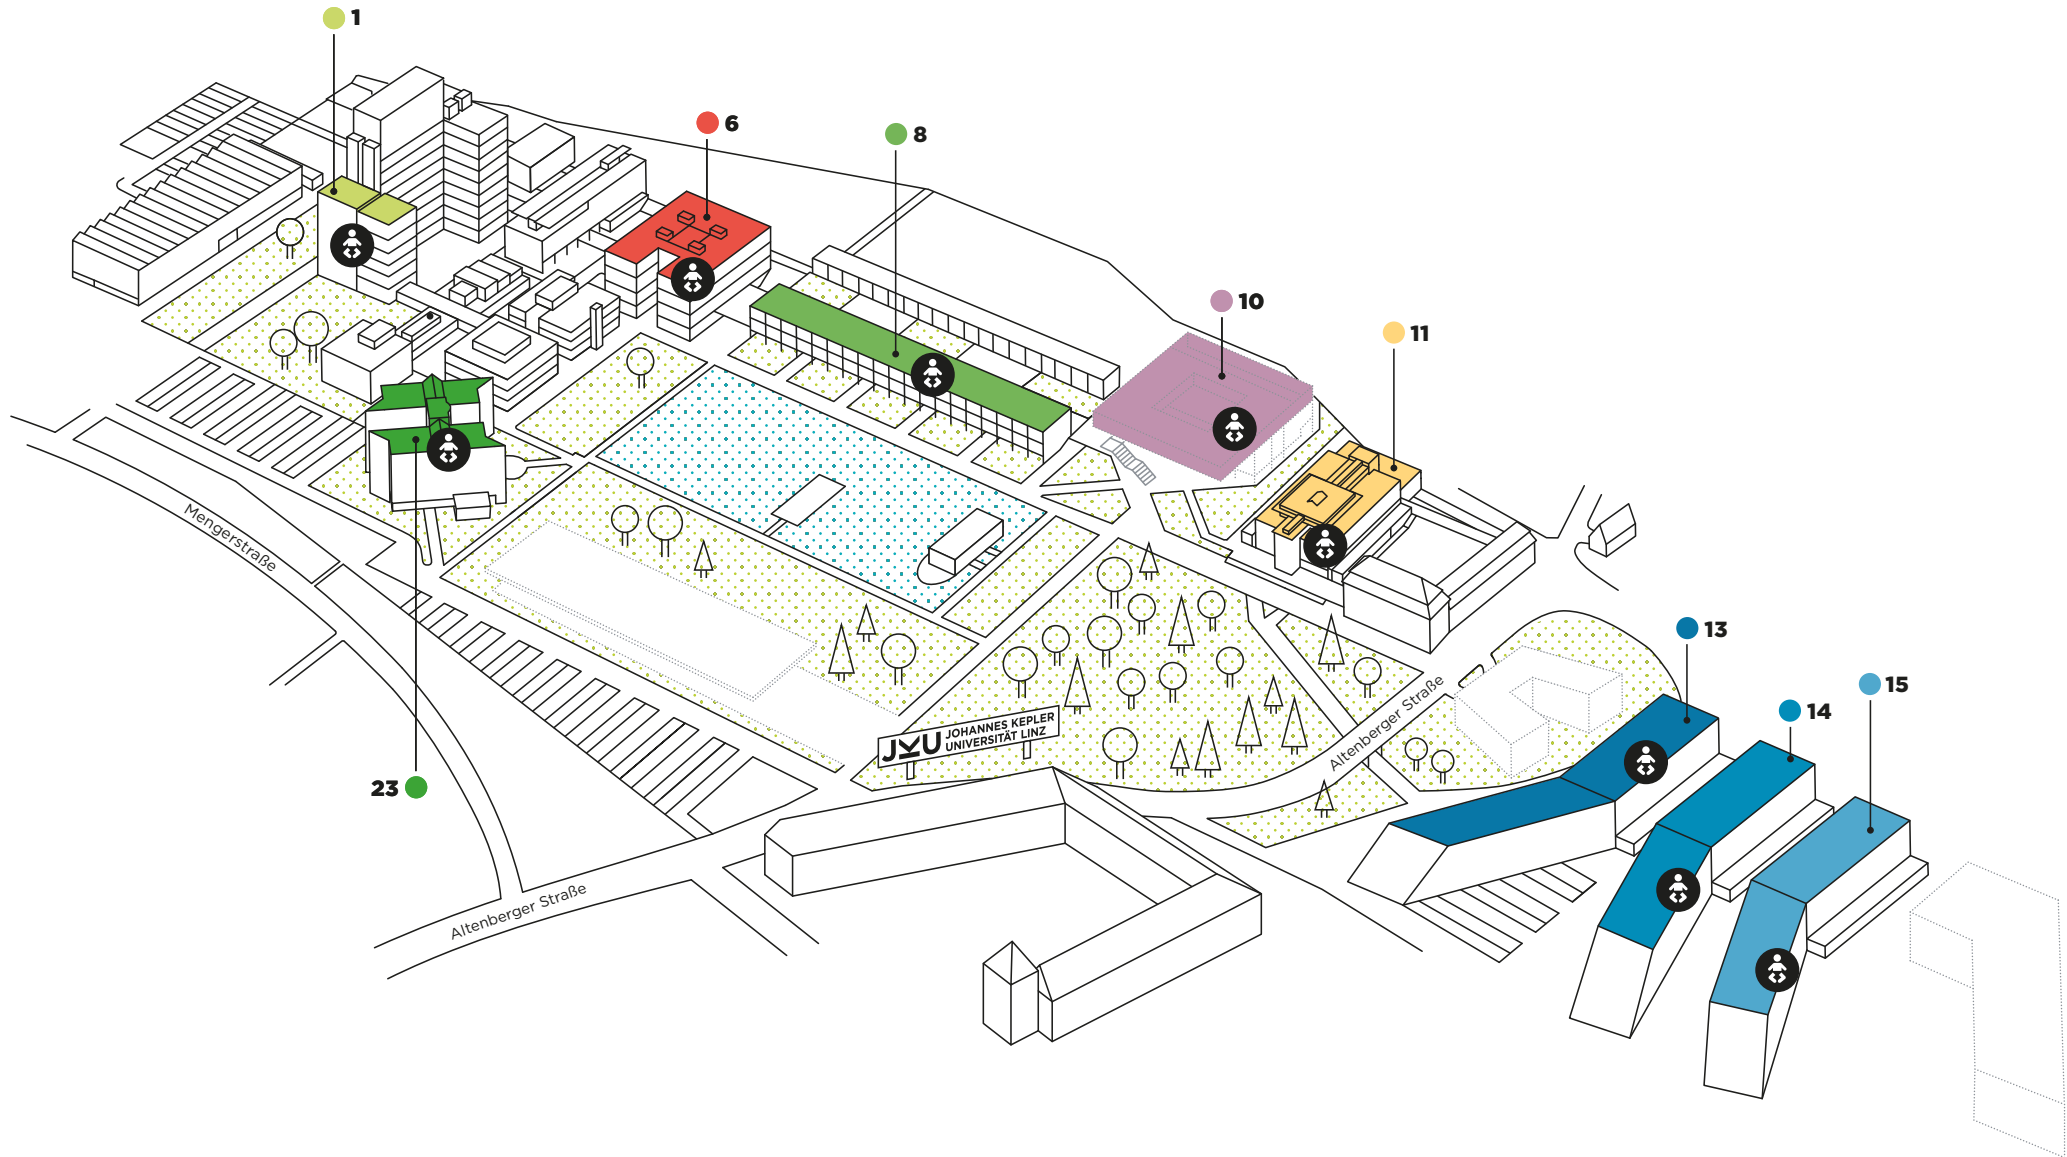

DER JKU CAMPUS.

WICKELTISCHE

- | | | |
|--|---|---|
| ● 1 KOPFGEBÄUDE | ● 10 HAUPTBIBLIOTHEK | ● 14 SCIENCE PARK 2 |
| ● 6 JURIDICUM | ● 11 UNI-CENTER (MENSA) | ● 15 SCIENCE PARK 3 |
| ● 8 KEPLERGEBÄUDE | ● 13 SCIENCE PARK 1 | ● 23 MANAGEMENTZENTRUM |

Die Wickeltische befinden sich in den Gebäuden in den Behinderten WCs im Erdgeschoss. (Ausnahme Hauptbibliothek und Uni-Center: im 1. Stock)