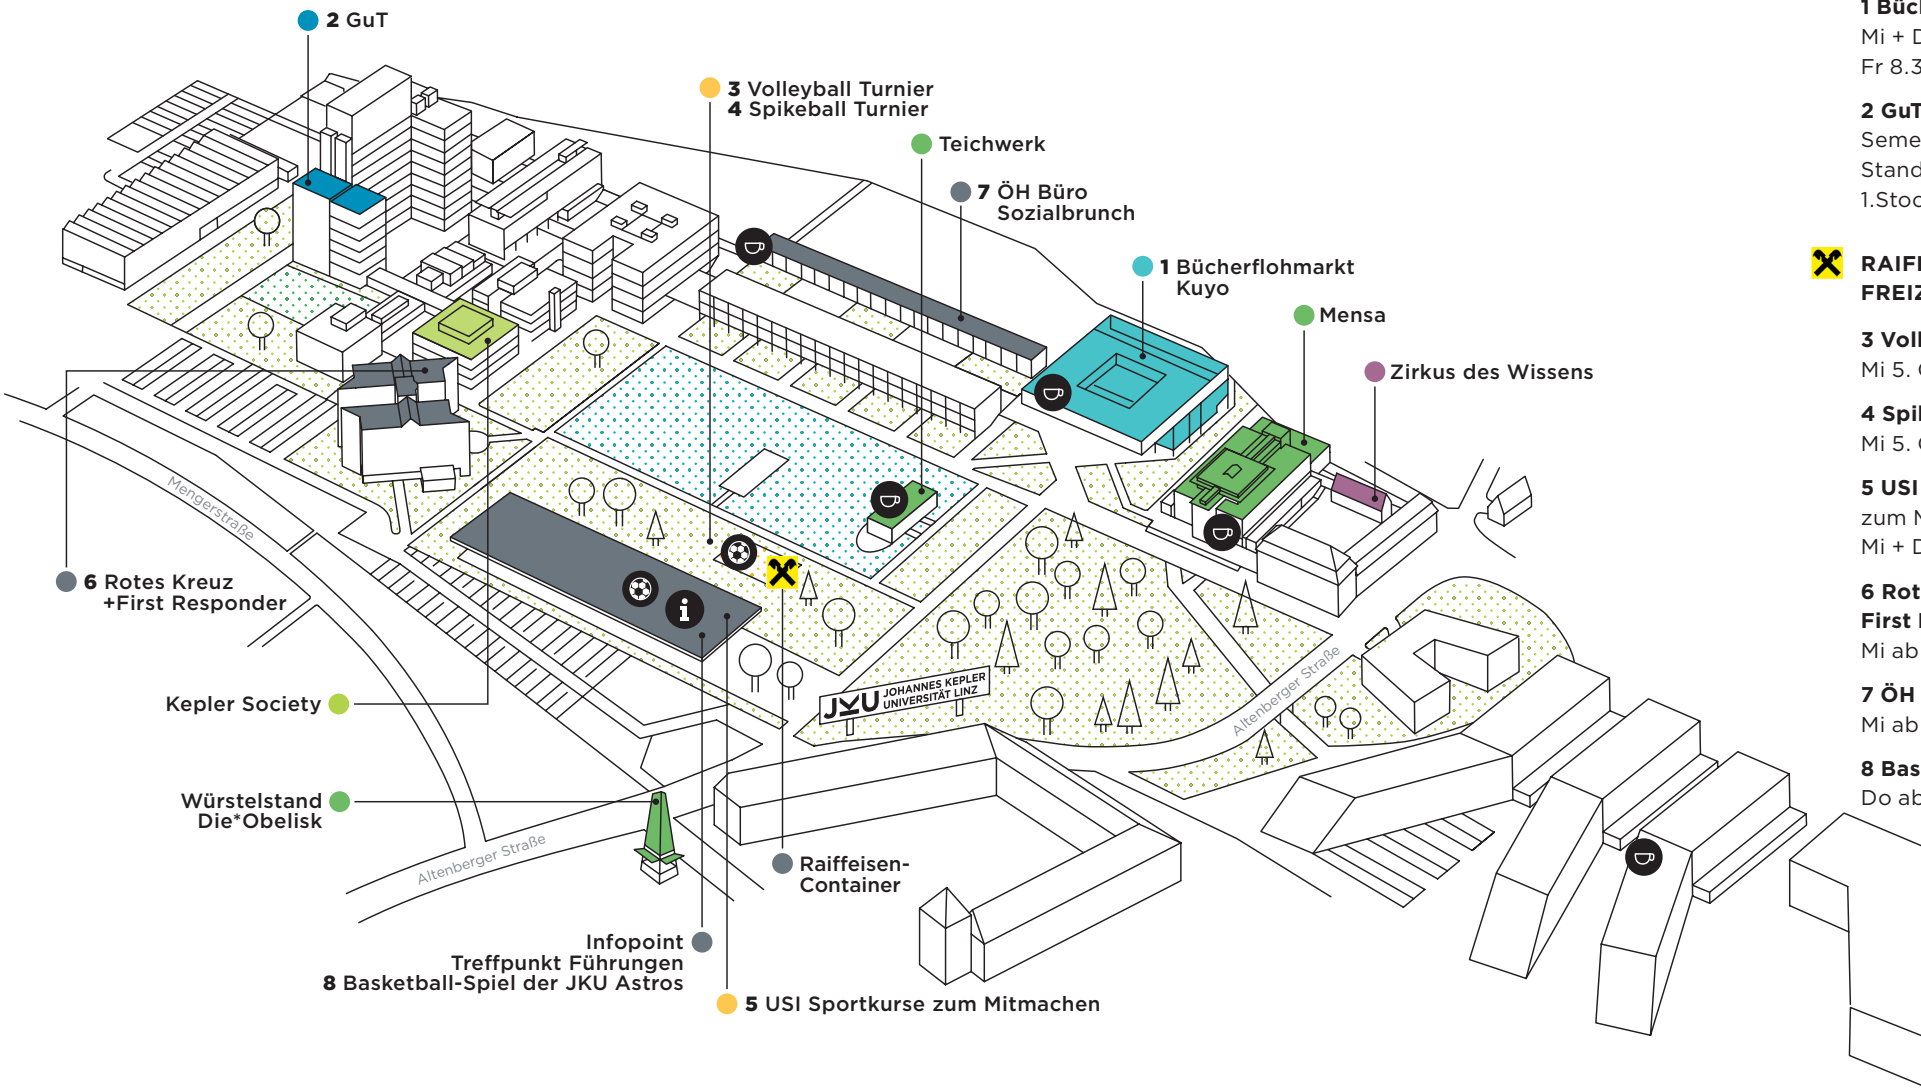

Semesterparktickets
Standort: Kopfgebäude,
1.Stock, Raum 102

RAIFFEISEN- FREIZEITAREA

3 Volleyball Turnier

Mi 5. Oktober ab 14.30 Uhr

4 Spikeball Turnier

Mi 5. Oktober ab 14.30 Uhr

5 USI Sportkurse

zum Mitmachen
Mi + Do ab 14.00 Uhr

6 Rotes Kreuz + First Responder

Mi ab 16.00 Uhr

7 ÖH Sozialbrunch

Mi ab 9.00 Uhr

8 Basketball-Spiel

Do ab 15.30 Uhr

6 Rotes Kreuz
+First Responder

Kepler Society

Würstelstand
Die*Obelisk

Infopoint
Treffpunkt Führungen
8 Basketball-Spiel der JKU Astros

5 USI Sportkurse zum Mitmachen

Raiffeisen-
Container

2 GuT

3 Volleyball Turnier
4 Spikeball Turnier

Teichwerk

7 ÖH Büro
Sozialbrunch

1 Bücherflohmarkt
Kuyo

Mensa

Zirkus des Wissens

Mengerstraße

Altenberger Straße

JKU
JOHANNES KEPLER
UNIVERSITÄT LINZ