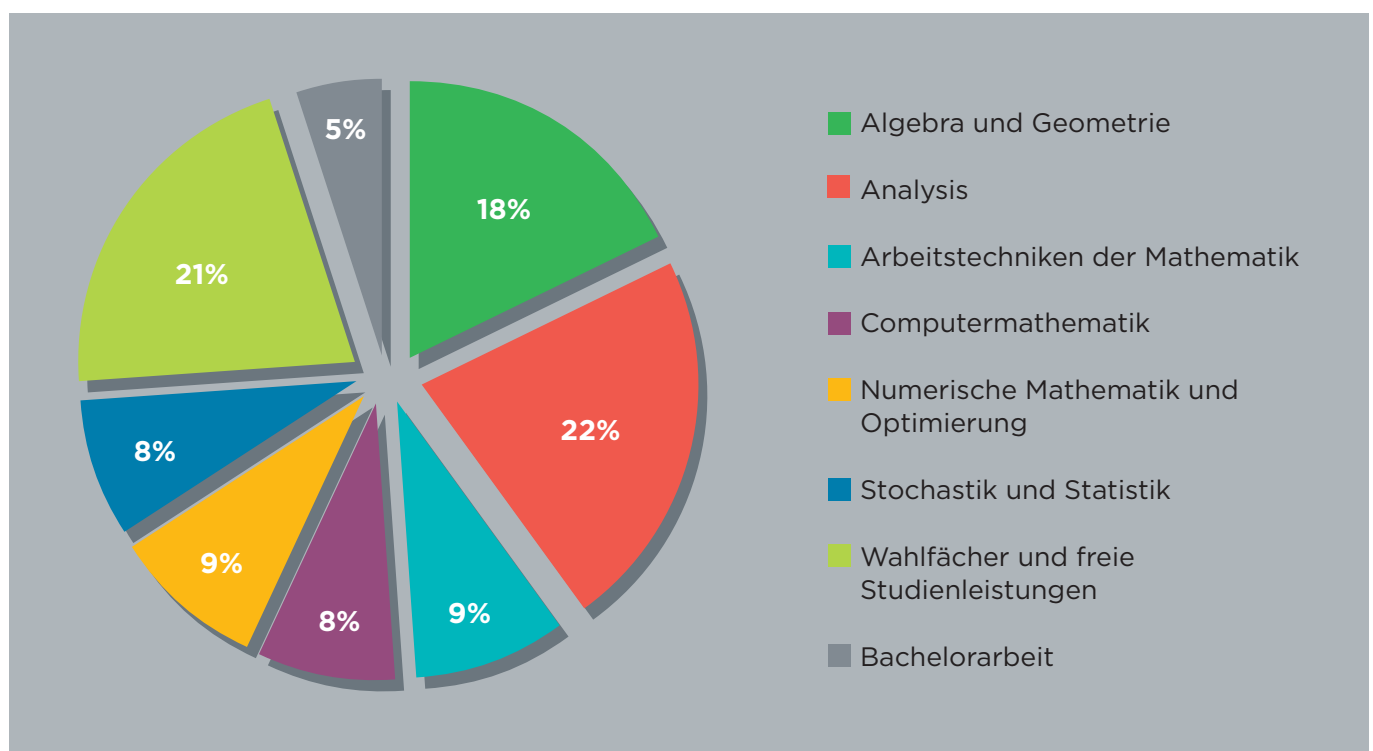

Technische Mathematik.

In der Mathematik als einer der ältesten und gleichzeitig einer der modernsten Wissenschaften gehen Theorie und Anwendung Hand in Hand. Ihr Studium vermittelt Dir Genauigkeit im Denken, trainiert Dein Vorstellungsvermögen und fördert Deine Kreativität beim Lösen von Problemen.

Das Bachelorstudium Technische Mathematik wird von international renommierten Instituten der JKU am Campus Linz und in Hagenberg betreut. Eine besonders auf Anwendung orientierte Grundausbildung, die starke Einbeziehung des Computers, Projekte in Kooperation mit Forschungseinrichtungen, Industrie und Wirtschaft sowie die hervorragenden weltweiten Karriereaussichten nach dem Abschluss machen ein Mathematikstudium an der JKU attraktiv.

DEINE BENEFITS

Breite, anwendungsorientierte Grundausbildung

Besonderer Fokus auf Mathematische Modellierung, Algorithmische Aspekte und Praktische Informatik

Optimale Studienbedingungen mit überschaubaren Studierendenzahlen und individueller Betreuung

Anteile an Themen/Interdisziplinarität