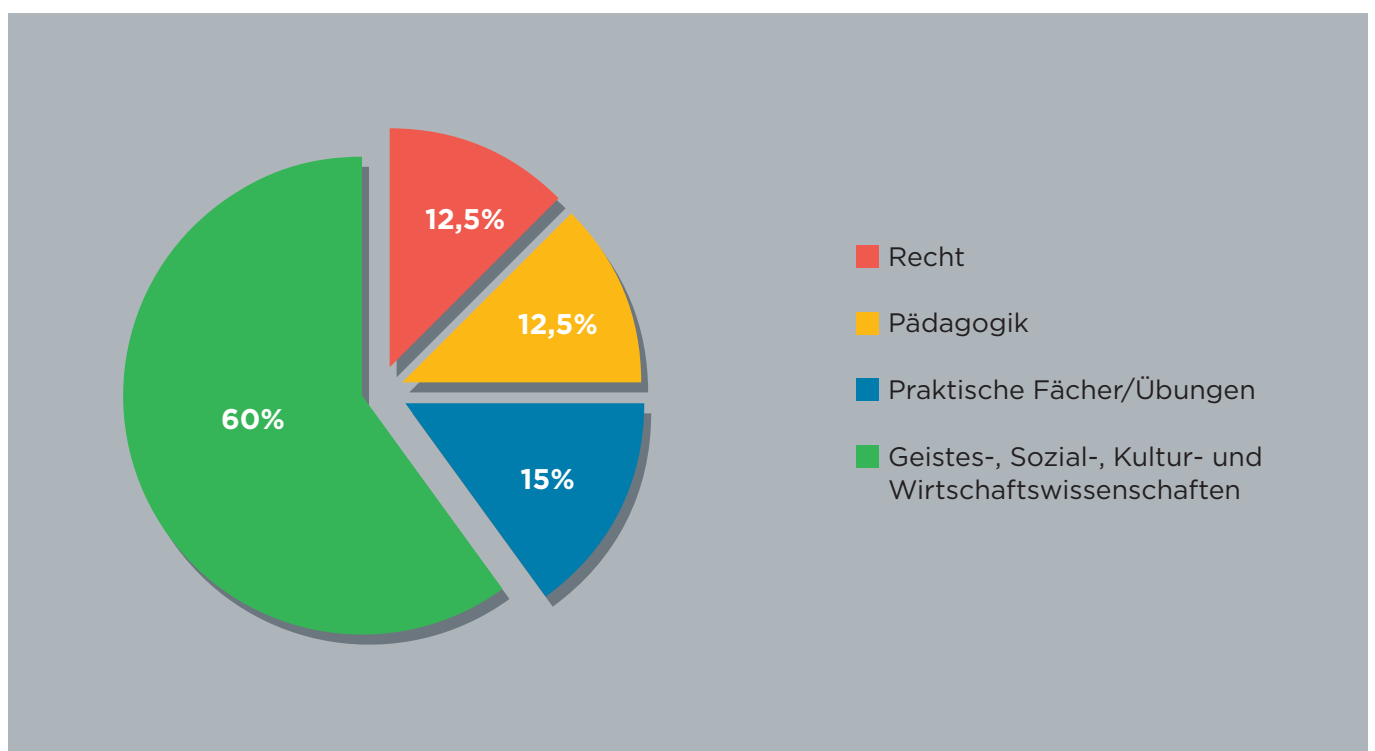

Politische Bildung.

Unsere Wirtschaft und Gesellschaft sind geprägt von internationaler Verflechtung, Flexibilisierung und einer Entgrenzung der Märkte. Gemeinsam mit den damit verbundenen sozialen, kulturellen und politischen Phänomenen ist es im Sinne des Prinzips demokratischer Mitbestimmung notwendig, die Voraussetzungen für „mündiges“ Handeln der BürgerInnen zu schaffen. Politischer Bildung kommt in diesem Zusammenhang zentrale gesellschaftliche Bedeutung zu. Das Masterstudium Politische Bildung bietet Dir eine breit gefächerte und interdisziplinäre Ausbildung, um Dynamiken und Prozesse zu verstehen, Partizipation zu erleichtern und diese Kompetenzen auch weitergeben zu können.

DEINE BENEFITS

Interdisziplinäre Ausbildung in den Bereichen Geistes- und Sozialwissenschaften, Kulturwissenschaften, Recht, Wirtschaft, Pädagogik

Berufsorientierte Schwerpunktsetzung

Maßgeschneiderte Ausbildung durch die Wahl freier Studienleistungen

Anteile an Themen/Interdisziplinarität