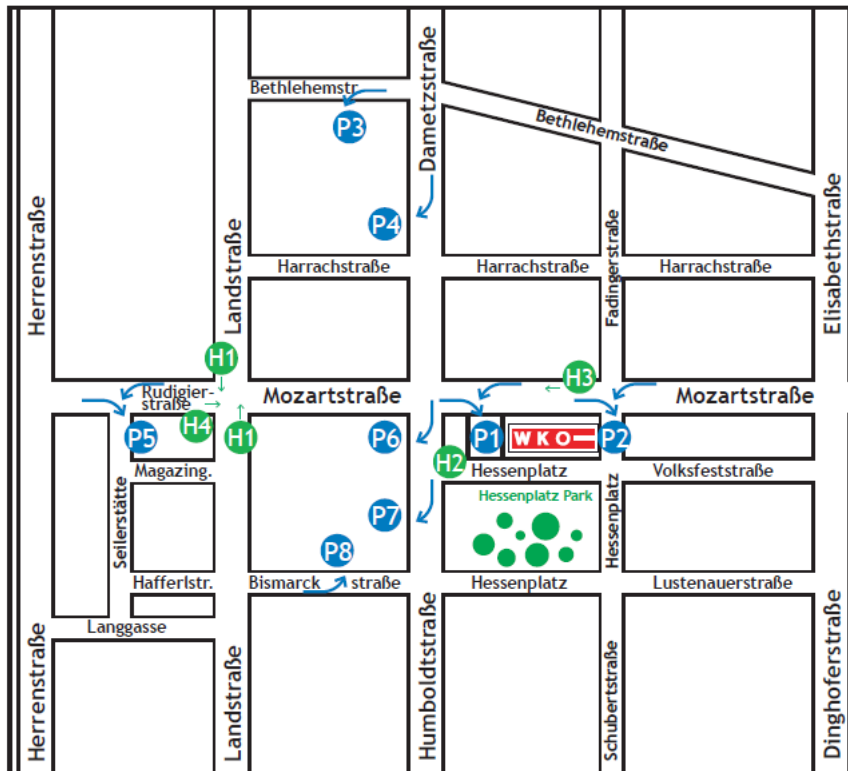

Veranstaltungsort: Wirtschaftskammer Oberösterreich / Hessenplatz 3 / 4020 Linz

Parkmöglichkeiten: Den Symposiumsteilnehmern stehen kostenlose Parkmöglichkeiten zur Verfügung. Die Ausfahrtstickets werden bei der Veranstaltung verteilt.
 Im Teilnahmepreis inkludierte Parkmöglichkeiten: **P1, P2, P7** (größtes Parkkontingent liegt in P7 vor)

Kostenlose Parkmöglichkeiten:

- **P1: Innenhof der WKO Oberösterreich** Mozartstraße 20, 4020 Linz
- **P2: Tiefgarage Hessenplatz** Fadingerstraße 23, 4020 Linz
- **P7: Parkgarage Hotel Park Inn** Hessenplatz 16, 4020 Linz

Gebührenpflichtige Parkmöglichkeiten

- **P3: City Parkhaus, Passage-Kaufhaus** Bethlehemstraße 12, 4020 Linz
- **P4: Parkgarage Dametzstraße, Ursulinenhof** Dametzstraße 34 – 36, 4020 Linz
- **P5: Central Parkgarage, Seilerstätte** Seilerstätte 1a, 4020 Linz
- **P6: Mozart City Center** Mozartstraße 12 – 14, 4020 Linz
- **P8: Parkgarage Landstraße** Bismarckstraße 1-3, 4020 Linz