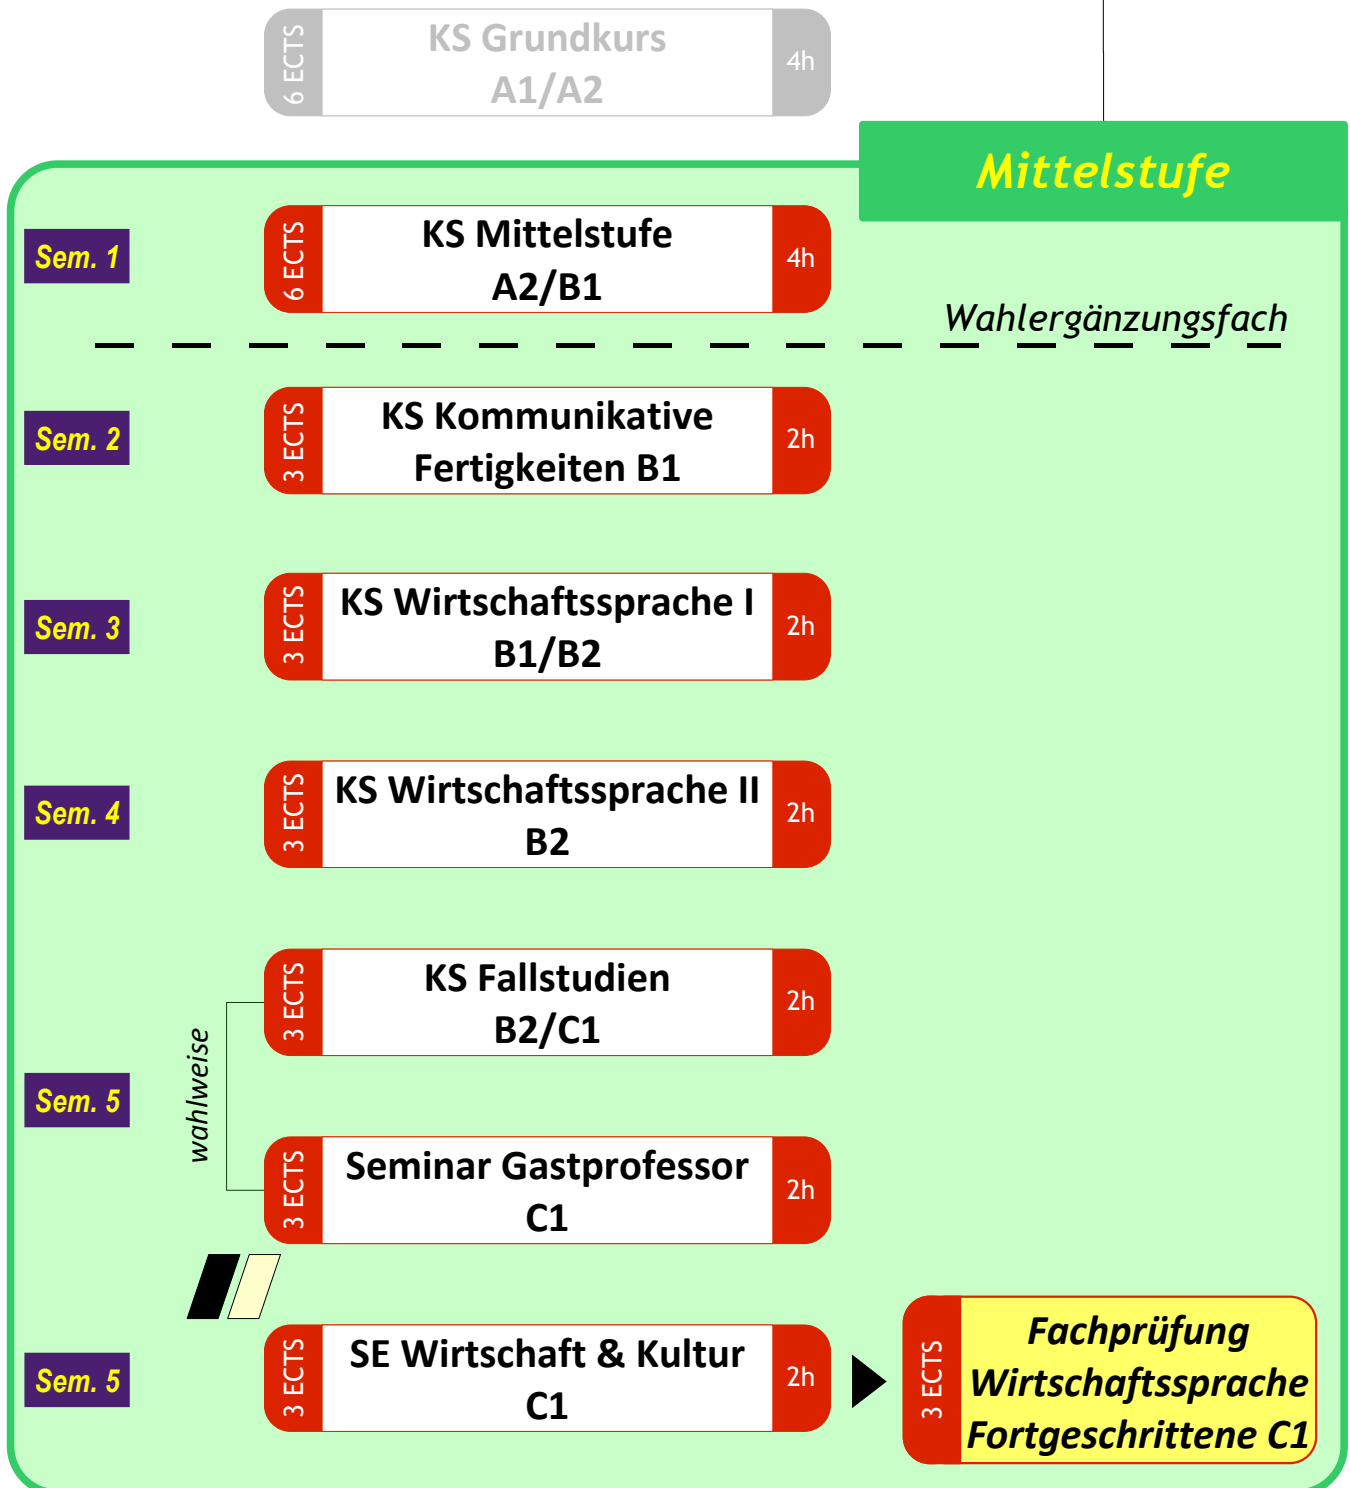

Wirtschaftssprache Mittelstufe (Level 1 / Abschlussniveau C1)

– Bachelorstudium –

6 + 18 ECTS

Sprachen : Französisch, Italienisch, Spanisch

2 oder 3 Jahre in der Schule

Gesamt : 6 + 18 ECTS

Legende			
Sem. 1	Semester (Vorschlag)	2h	Kursdauer
B1/B2	Kursniveau laut GERS (*)		Parallele LVA

(*) Gemeinsamer europäischer Referenzrahmen für Sprachen des Europarates