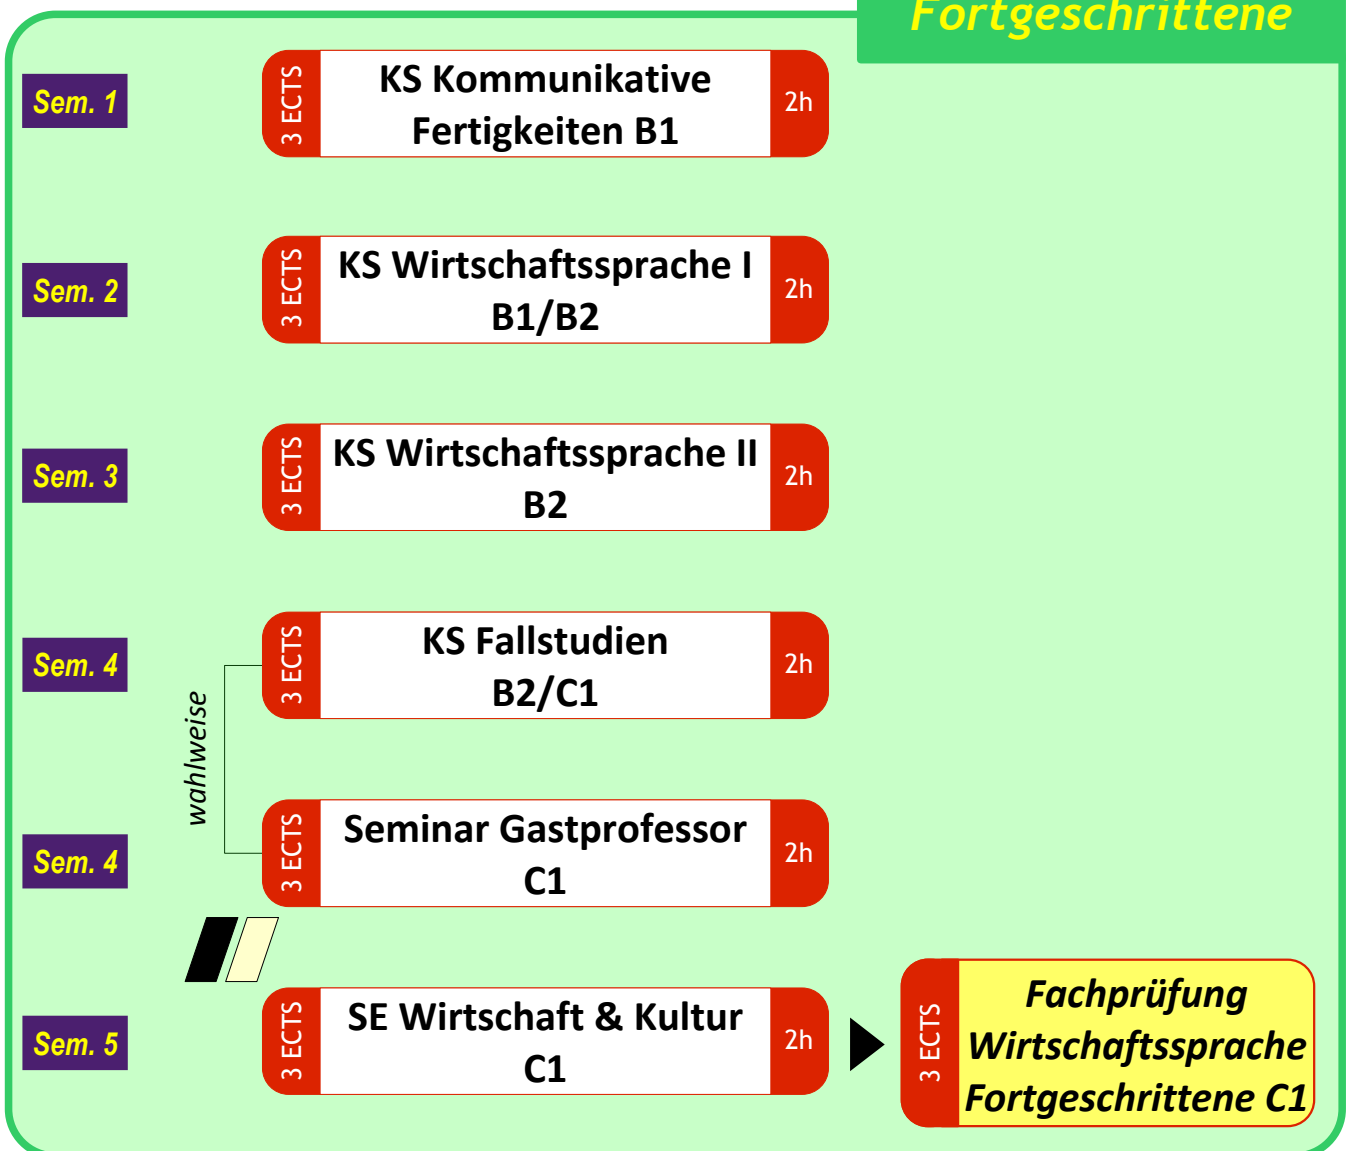

Wirtschaftssprache Fortgeschrittene (Level 1 / Abschlussniveau C1)

– Bachelorstudium –

18 ECTS

Sprachen : Französisch, Italienisch, Spanisch

3 Jahre mit Matura bzw.
4 Jahre und mehr

6 ECTS   KS Grundkurs
A1/A2   4h

6 ECTS   KS Mittelstufe
A2/B1   4h

Fortgeschrittene

Gesamt : 18 ECTS

Legende			
Sem. 1	Semester (Vorschlag)	2h	Kursdauer
B1/B2	Kursniveau laut GERS (*)		Parallele LVA

(*) Gemeinsamer europäischer Referenzrahmen für Sprachen des Europarates