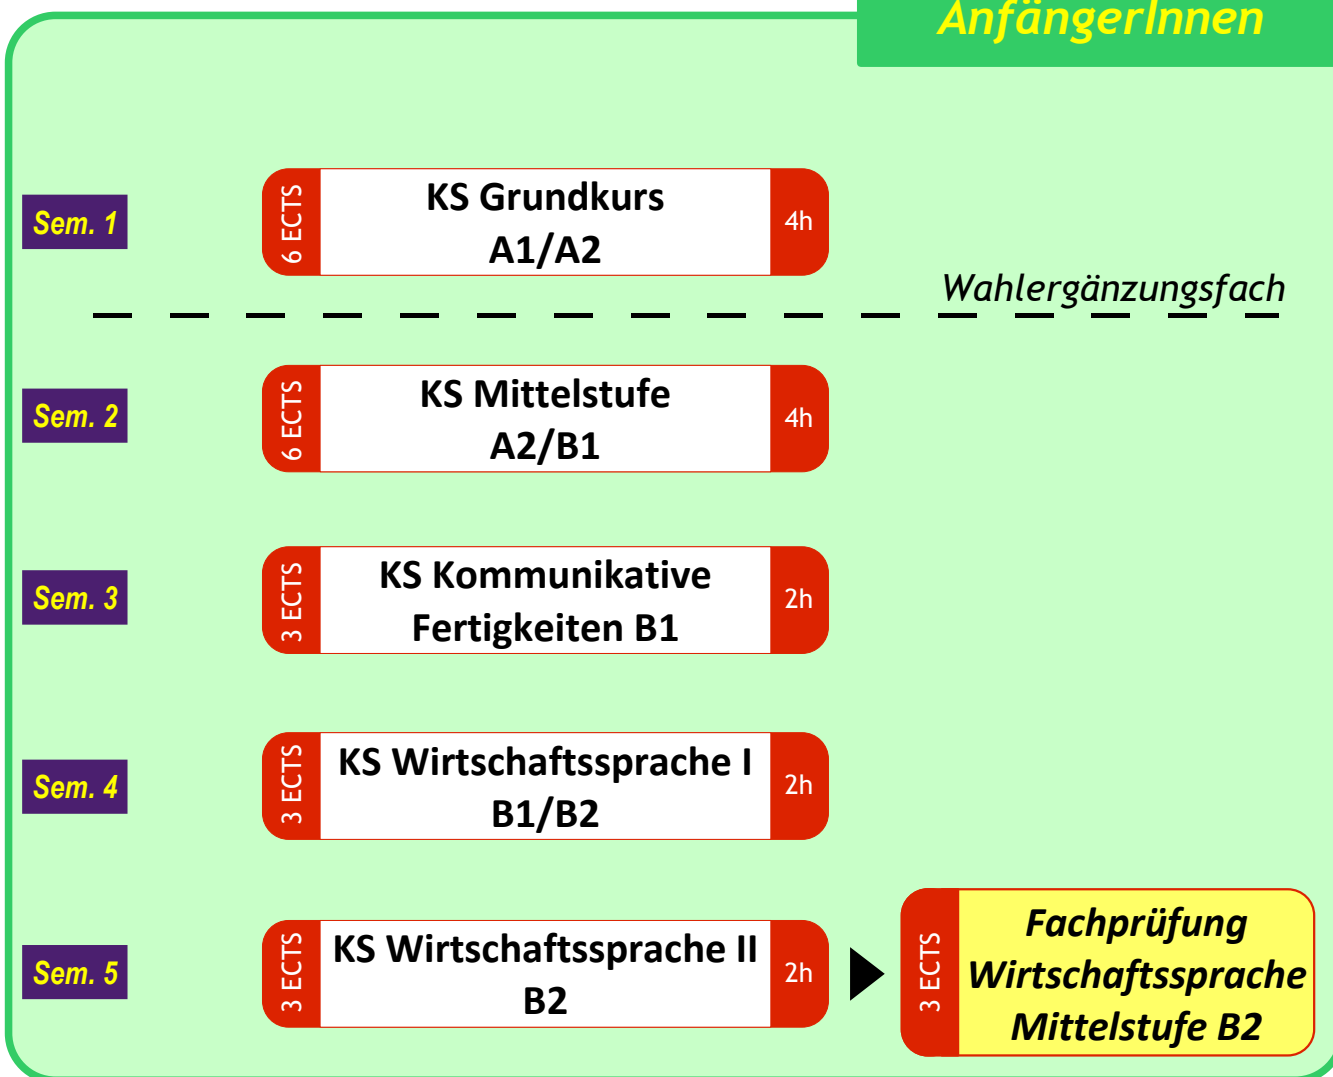

Wirtschaftssprache AnfängerInnen (Level 0 / Abschlussniveau B2)

– Bachelorstudium –

6 + 18 ECTS

Sprachen : Französisch, Italienisch, Spanisch

AnfängerInnen bzw. weniger als 2 Jahre
in der Schule

AnfängerInnen

Gesamt : 6 + 18 ECTS

3 ECTS **KS Fallstudien B2/C1** 2h

3 ECTS **Seminar Gastprofessor C1** 2h

3 ECTS **SE Wirtschaft & Kultur C1** 2h

Legende

Sem. 1 Semester (Vorschlag)

B1/B2 Kursniveau laut GERS(*)

2h Kursdauer