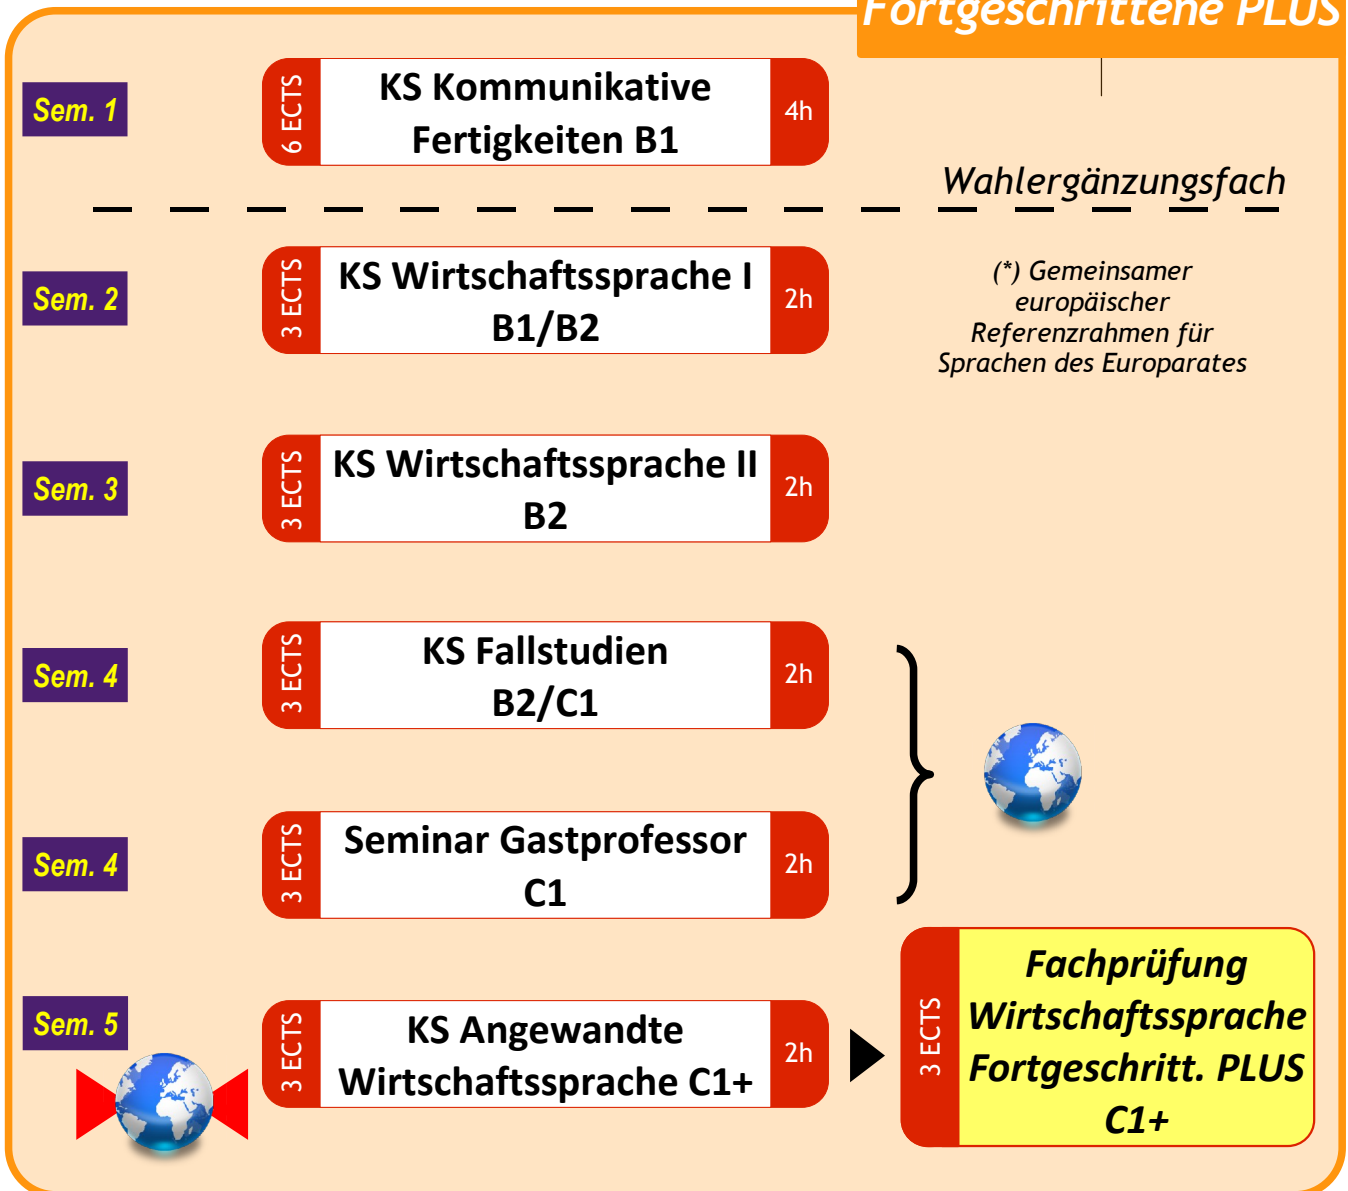

(*) Gemeinsamer europäischer Referenzrahmen für Sprachen des Europarates

Wirtschaftssprache Fortgeschrittene (Level 2 / Abschlussniveau C1+)

– Bachelorstudium –

6 + 18 ECTS

Sprache : Russisch

3 Jahre mit Matura bzw.
4 Jahre und mehr

Fortgeschrittene PLUS

Gesamt : 6 + 18 ECTS

Legende			
Sem. 1	Semester (Vorschlag)	2h	Kursdauer
B1/B2	Kursniveau laut GERS		Parallele LVA
			Diese LVA kann im Ausland absolviert werden (Anrechnung möglich)
			Diese LVA muss im Ausland absolviert werden