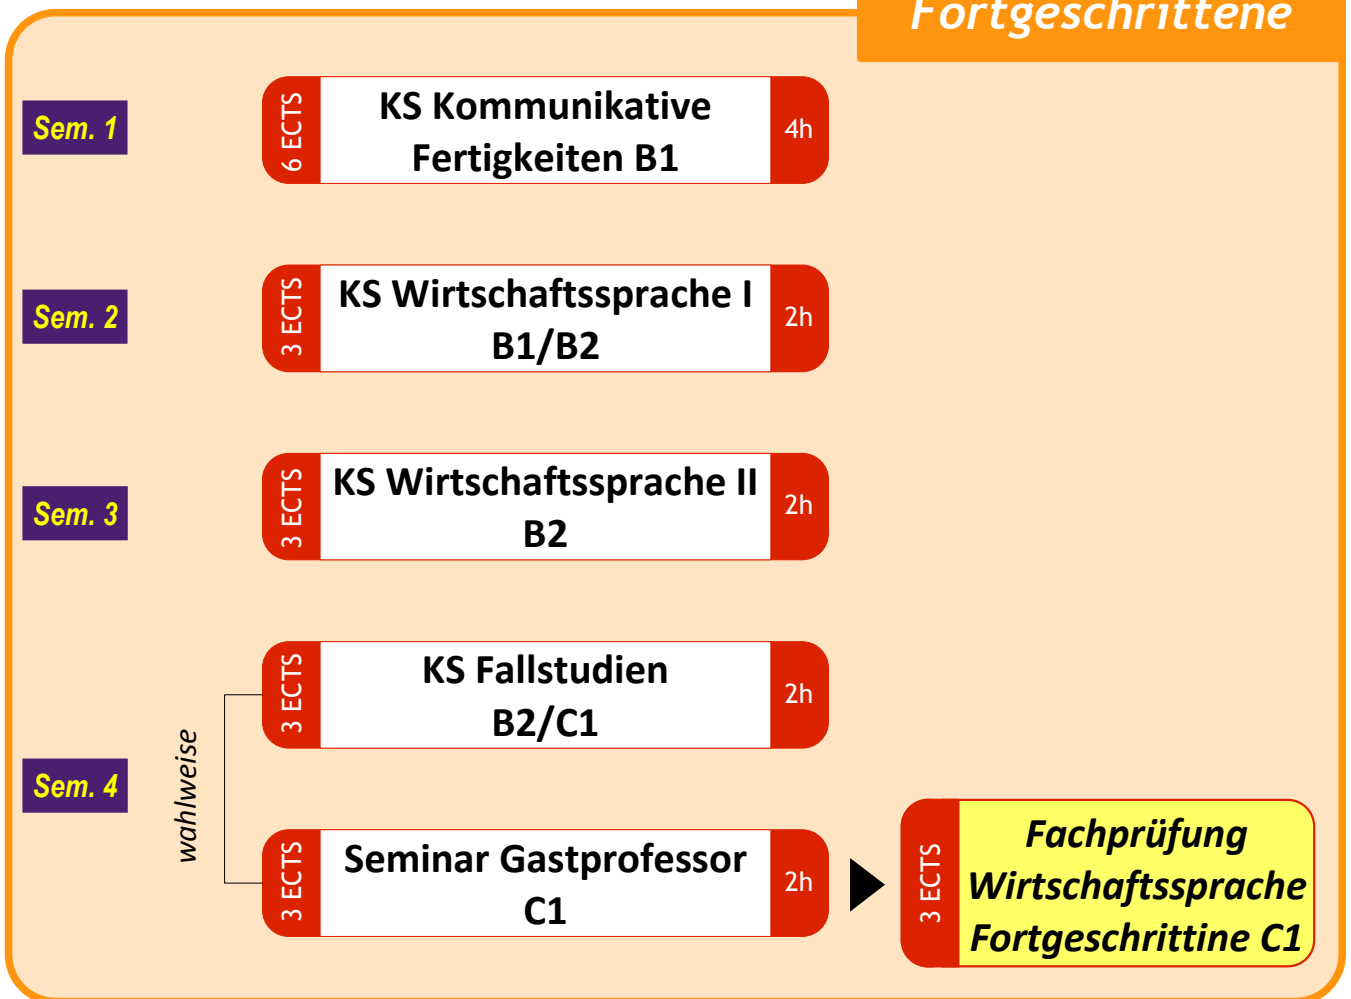

Wirtschaftssprache Fortgeschrittene (Level 2 / Abschlussniveau C1)

– Bachelorstudium –

18 ECTS

Sprache : Russisch

3 Jahre mit Matura bzw.
4 Jahre und mehr

Fortgeschrittene

Gesamt : 18 ECTS

Legende

Sem. 1	Semester (Vorschlag)
B1/B2	Kursniveau laut GERS (*)
2h	Kursdauer

(*) Gemeinsamer europäischer Referenzrahmen für Sprachen des Europarates