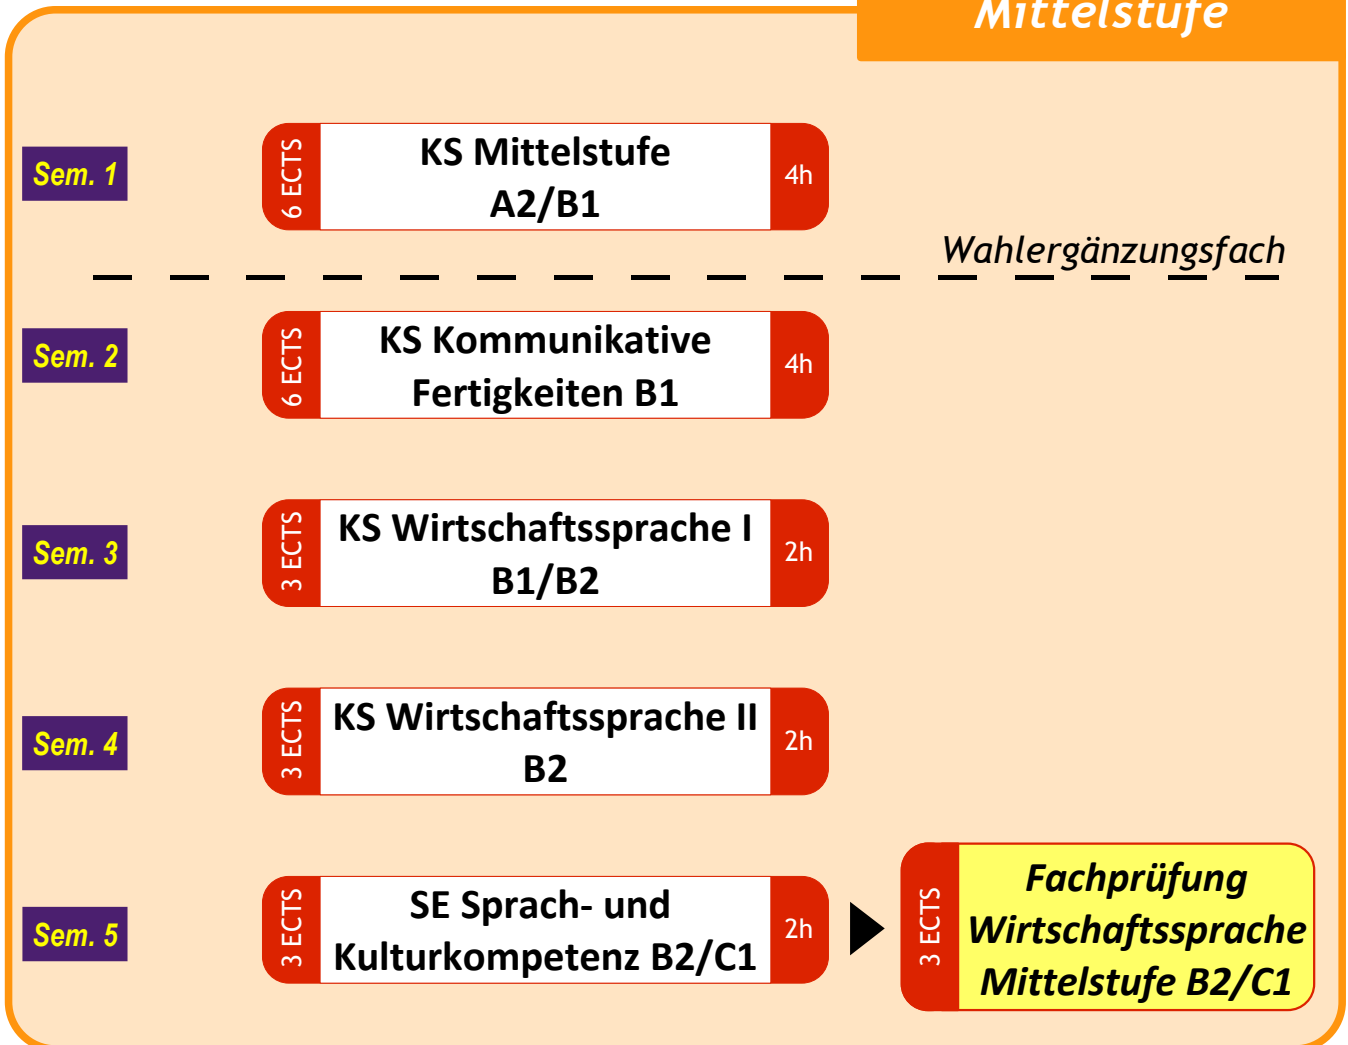

Wirtschaftssprache Mittelstufe (Level 1 / Abschlussniveau B2/C1)

– Bachelorstudium –

6 + 18 ECTS

Sprachen : Tschechisch, Chinesisch

2 oder 3 Jahre in der Schule

Mittelstufe

Gesamt : 6 + 18 ECTS

Legende

Sem. 1	Semester (Vorschlag)
B1/B2	Kursniveau laut GERS (*)
2h	Kursdauer

(*) Gemeinsamer europäischer Referenzrahmen für Sprachen des Europarates