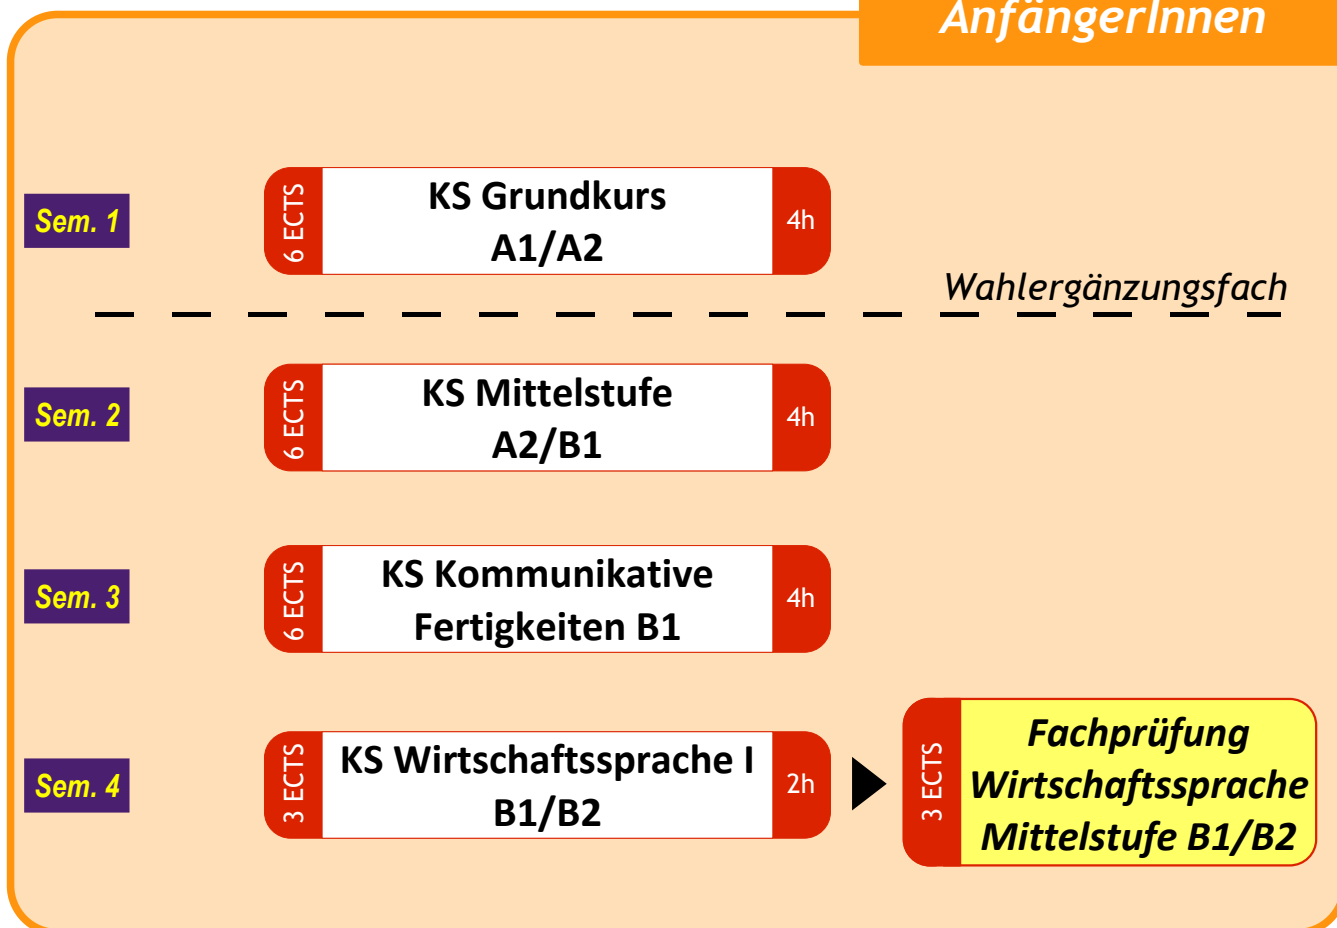

Wirtschaftssprache AnfängerInnen (Level 0 / Abschlussniveau B1/B2)

– Bachelorstudium –

6 + 18 ECTS

Sprachen : Russisch, Tschechisch, Chinesisch

AnfängerInnen bzw. weniger als 2 Jahre
in der Schule

AnfängerInnen

Gesamt : 6 + 18 ECTS

Legende

Sem. 1	Semester (Vorschlag)
B1/B2	Kursniveau laut GERS (*)
2h	Kursdauer

(*) Gemeinsamer europäischer Referenzrahmen für Sprachen des Europarates

Wirtschaftssprache Mittelstufe (Level 1 / Abschlussniveau B1/B2)