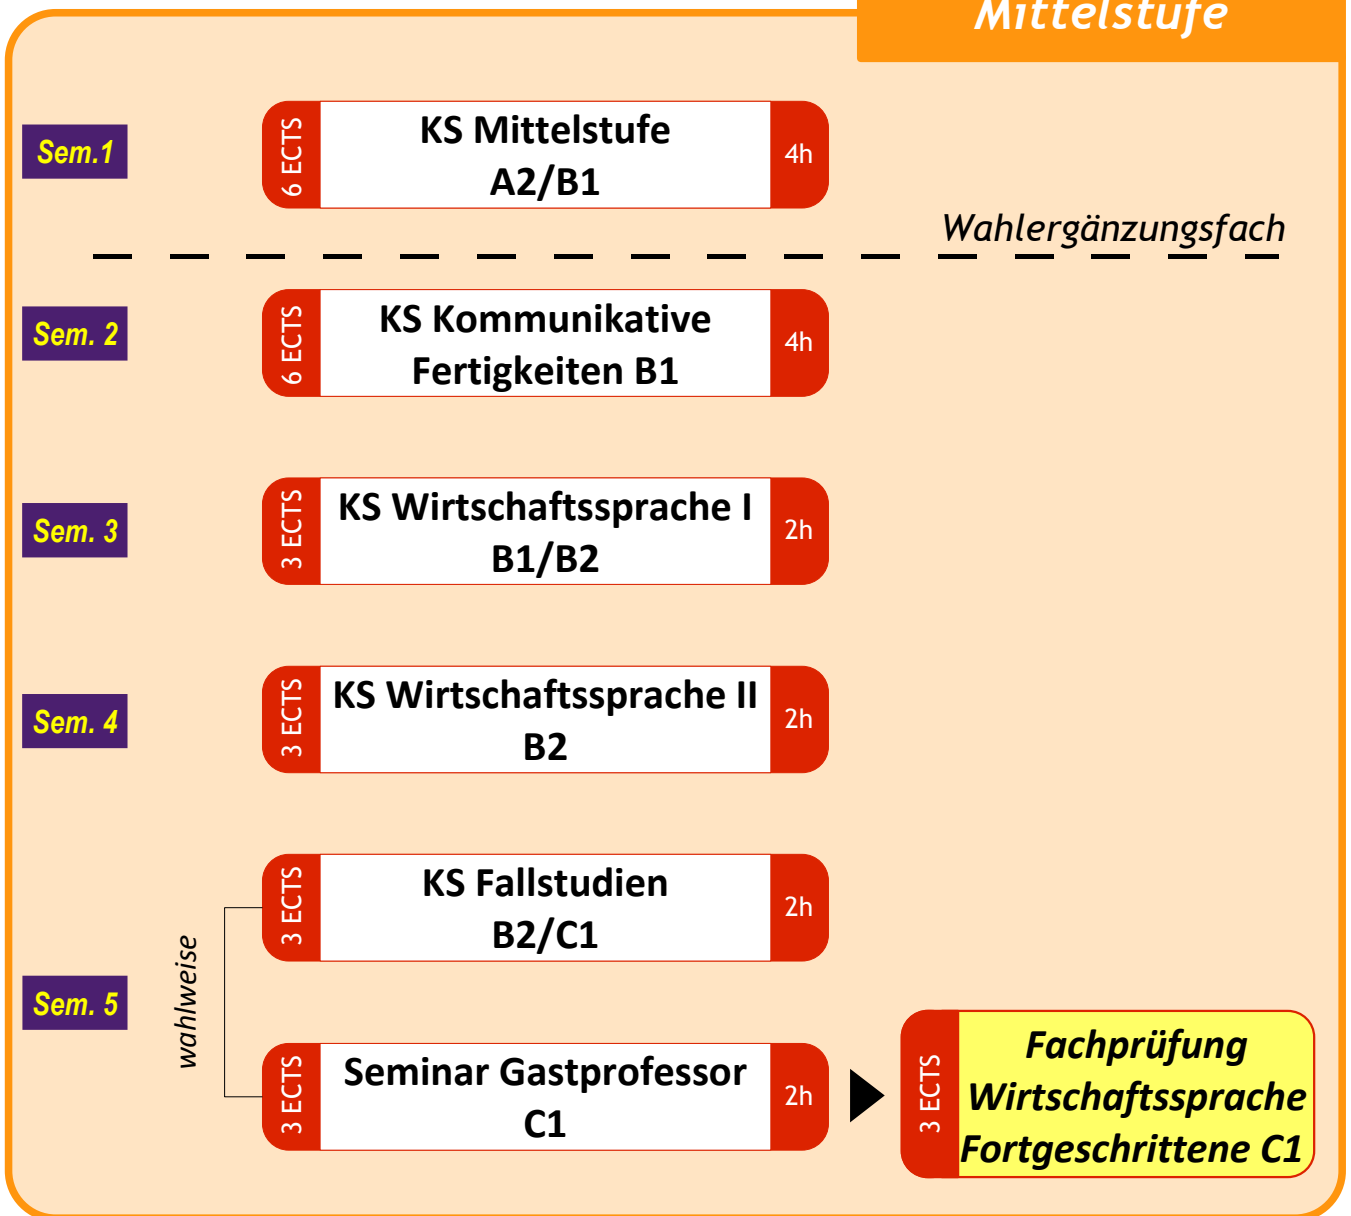

Wirtschaftssprache Mittelstufe (Level 1 / Abschlussniveau C1)

– Bachelorstudium –

6 + 18 ECTS

Sprache : Russisch

2 oder 3 Jahre in der Schule

Mittelstufe

Gesamt : 6 + 18 ECTS

Legende